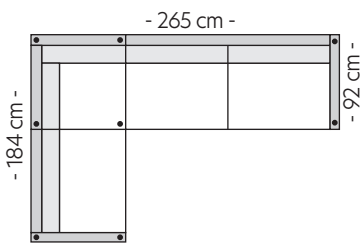

2-seter
Antall ben: 4
SAP:

3-seter
Antall ben: 4
SAP: 284163

3Divan Høyre
Antall ben: 8
SAP: (V)
SAP: (H)

2,5HA Venstre
Antall ben: 8
SAP: (V)
SAP: (H)

3HA Venstre
Antall ben: 8
SAP: 284162 (V)
SAP: 284161 (H)

Hjørnesofa 23/32 (Vendbar)
Antall ben: 8
SAP: 284164

1,5H3 (Vendbar)
Antall ben: 8
SAP:

3DHA Venstre
Antall ben: 8
SAP: (V)
SAP: (H)

H23/32Divan Høyre
Antall ben: 8
SAP: (V)
SAP: (H)

Emma pall
B:82,5 D:50 H:45 cm
SAP: 284166

Emma nakkestøtte
B:65 H:15 cm
SAP: 286390

Emma midtarmen
B:40 D:15 H:15 cm
SAP: 286396

MÅL

Høyde: 80 cm
Sitteshøyde: 45 cm

BENFARGER

H: 15 cm

Sort

Hvitoljet