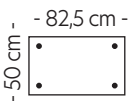

2-seter
Antall ben: 4
SAP:

3-seter
Antall ben: 4
SAP: 284163

3Divan Høyre
Antall ben: 8
SAP: (V)
SAP: (H)

2,5HA Venstre
Antall ben: 8
SAP: (V)
SAP: (H)

3HA Venstre
Antall ben: 8
SAP: 284162 (V)
SAP: 284161 (H)

Hjørnesofa 23/32 (Vendbar)
Antall ben: 8
SAP: 284164

1,5H3 (Vendbar)
Antall ben: 8
SAP:

3DHA Venstre
Antall ben: 8
SAP: (V)
SAP: (H)

H23/32Divan Høyre
Antall ben: 8
SAP: (V)
SAP: (H)

Emma pall
B:82,5 D:50 H:45 cm
SAP: 284166

Emma nakkestøtte
B:65 H:15 cm
SAP: 286390

Emma midtarmen
B:40 D:15 H:15 cm
SAP: 286396

MÅL

Høyde: 80 cm
Sitteshøyde: 45 cm

BENFARGER

H: 15 cm

Sort

Hvitoljet