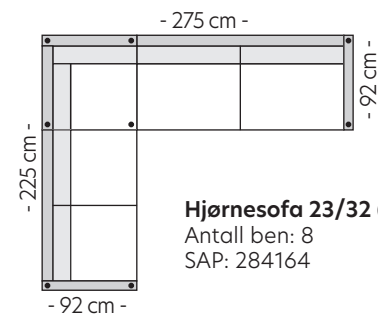

2-seter
Antall ben: 4
SAP:

3-seter
Antall ben: 4
SAP: 284163

3Divan Høyre
Antall ben: 8
SAP: (V)
SAP: (H)

2,5HA Venstre
Antall ben: 8
SAP: (V)
SAP: (H)

3HA Venstre
Antall ben: 8
SAP: 284162 (V)
SAP: 284161 (H)

Hjørnesofa 23/32 (Vendbar)
Antall ben: 8
SAP: 284164

1,5H3 (Vendbar)
Antall ben: 8
SAP:

3DHA Venstre
Antall ben: 8
SAP: (V)
SAP: (H)

H23/32Divan Høyre
Antall ben: 8
SAP: (V)
SAP: (H)

Emma pall
B:82,5 D:50 H:45 cm
SAP: 284166

Emma nakkestøtte
B:65 H:15 cm
SAP: 286390

Emma midtarmen
B:40 D:15 H:15 cm
SAP: 286396

MÅL

Høyde: 80 cm
Sitteshøyde: 45 cm

BENFARGER

H: 15 cm

Sort

Hvitoljet