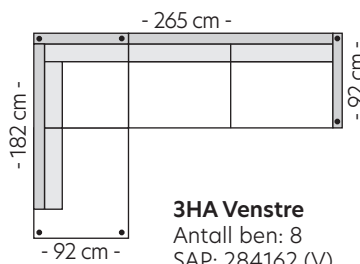

2-seter
Antall ben: 4
SAP:

3-seter
Antall ben: 4
SAP: 284163

3Divan Høyre
Antall ben: 8
SAP: (V)
SAP: (H)

2,5HA Venstre
Antall ben: 8
SAP: (V)
SAP: (H)

3HA Venstre
Antall ben: 8
SAP: 284162 (V)
SAP: 284161 (H)

Hjørnesofa 23/32 (Vendbar)
Antall ben: 8
SAP: 284164

1,5H3 (Vendbar)
Antall ben: 8
SAP:

3DHA Venstre
Antall ben: 8
SAP: (V)
SAP: (H)

H23/32Divan Høyre
Antall ben: 8
SAP: (V)
SAP: (H)

Emma pall
B:82,5 D:50 H:45 cm
SAP: 284166

Emma nakkestøtte
B:65 H:15 cm
SAP: 286390

Emma midtarmen
B:40 D:15 H:15 cm
SAP: 286396

MÅL

Høyde: 80 cm
Sitteshøyde: 45 cm

BENFARGER

H: 15 cm

Sort

Hvitoljet