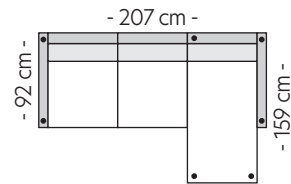

Sofakonseptet Emma har et nordisk elegant uttrykk. Det smale armlenet gjør at Emma fremstår som en nett og langstrakt sofa. Emma leveres i flere oppsett og et stort utvalg av tekstiler og farger.

Stol
Antall ben: 4
SAP: 284165

2-seter
Antall ben: 4
SAP:

3-seter
Antall ben: 4
SAP: 284163

3Divan Høyre
Antall ben: 8
SAP: (V)
SAP: (H)

2,5HA Venstre
Antall ben: 8
SAP: (V)
SAP: (H)

3HA Venstre
Antall ben: 8
SAP: 284162 (V)
SAP: 284161 (H)

Hjørnesofa 23/32 (Vendbar)
Antall ben: 8
SAP: 284164

1,5H3 (Vendbar)
Antall ben: 8
SAP:

3DHA Venstre
Antall ben: 8
SAP: (V)
SAP: (H)

H23/32Divan Høyre
Antall ben: 8
SAP: (V)
SAP: (H)

Emma pall
B:82,5 D:50 H:45 cm
SAP: 284166

Emma nakkestøtte
B:65 H:15 cm
SAP: 286390

Emma midtarmen
B:40 D:15 H:15 cm
SAP: 286396

MÅL

Høyde: 80 cm
Sitteshøyde: 45 cm

BENFARGER

H: 15 cm

Sort

Hvitoljet