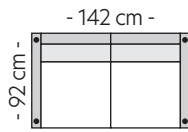

Sofakonseptet Emma har et nordisk elegant uttrykk. Det smale armlenet gjør at Emma fremstår som en nett og langstrakt sofa. Emma leveres i flere oppsett og et stort utvalg av tekstiler og farger.

Stol
Antall ben: 4
SAP: 284165

2-seter
Antall ben: 4
SAP:

3-seter
Antall ben: 4
SAP: 284163

3Divan Høyre
Antall ben: 8
SAP: (V)
SAP: (H)

2,5HA Venstre
Antall ben: 8
SAP: (V)
SAP: (H)

3HA Venstre
Antall ben: 8
SAP: 284162 (V)
SAP: 284161 (H)

Hjørnesofa 23/32 (Vendbar)
Antall ben: 8
SAP: 284164

1,5H3 (Vendbar)
Antall ben: 8
SAP:

3DHA Venstre
Antall ben: 8
SAP: (V)
SAP: (H)

H23/32Divan Høyre
Antall ben: 8
SAP: (V)
SAP: (H)

Emma pall
B:82,5 D:50 H:45 cm
SAP: 284166

Emma nakkestøtte
B:65 H:15 cm
SAP: 286390

Emma midtarmen
B:40 D:15 H:15 cm
SAP: 286396

MÅL

Høyde: 80 cm
Sitteshøyde: 45 cm

BENFARGER

H: 15 cm

Sort

Hvitoljet