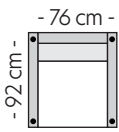

Sofakonseptet Emma har et nordisk elegant uttrykk. Det smale armlenet gjør at Emma fremstår som en nett og langstrakt sofa. Emma leveres i flere oppsett og et stort utvalg av tekstiler og farger.

Stol
Antall ben: 4
SAP: 284165

2-seter
Antall ben: 4
SAP:

3-seter
Antall ben: 4
SAP: 284163

3Divan Høyre
Antall ben: 8
SAP: (V)
SAP: (H)

2,5HA Venstre
Antall ben: 8
SAP: (V)
SAP: (H)

3HA Venstre
Antall ben: 8
SAP: 284162 (V)
SAP: 284161 (H)

Hjørnesofa 23/32 (Vendbar)
Antall ben: 8
SAP: 284164

1,5H3 (Vendbar)
Antall ben: 8
SAP:

3DHA Venstre
Antall ben: 8
SAP: (V)
SAP: (H)

H23/32Divan Høyre
Antall ben: 8
SAP: (V)
SAP: (H)

Emma pall
B:82,5 D:50 H:45 cm
SAP: 284166

Emma nakkestøtte
B:65 H:15 cm
SAP: 286390

Emma midtarmen
B:40 D:15 H:15 cm
SAP: 286396

MÅL

Høyde: 80 cm
Sitteshøyde: 45 cm

BENFARGER

H: 15 cm

Sort

Hvitoljet