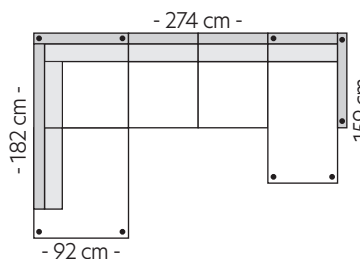

2-seter
Antall ben: 4
SAP:

3-seter
Antall ben: 4
SAP: 284163

3Divan Høyre
Antall ben: 8
SAP: (V)
SAP: (H)

2,5HA Venstre
Antall ben: 8
SAP: (V)
SAP: (H)

3HA Venstre
Antall ben: 8
SAP: 284162 (V)
SAP: 284161 (H)

Hjørnesofa 23/32 (Vendbar)
Antall ben: 8
SAP: 284164

1,5H3 (Vendbar)
Antall ben: 8
SAP:

3DHA Venstre
Antall ben: 8
SAP: (V)
SAP: (H)

H23/32Divan Høyre
Antall ben: 8
SAP: (V)
SAP: (H)

Emma pall
B:82,5 D:50 H:45 cm
SAP: 284166

Emma nakkestøtte
B:65 H:15 cm
SAP: 286390

Emma midtarmen
B:40 D:15 H:15 cm
SAP: 286396

MÅL

Høyde: 80 cm
Sitteshøyde: 45 cm

BENFARGER

H: 15 cm

Sort

Hvitoljet