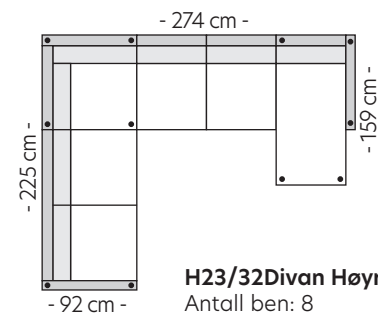

2-seter
Antall ben: 4
SAP:

3-seter
Antall ben: 4
SAP: 284163

3Divan Høyre
Antall ben: 8
SAP: (V)
SAP: (H)

2,5HA Venstre
Antall ben: 8
SAP: (V)
SAP: (H)

3HA Venstre
Antall ben: 8
SAP: 284162 (V)
SAP: 284161 (H)

Hjørnesofa 23/32 (Vendbar)
Antall ben: 8
SAP: 284164

1,5H3 (Vendbar)
Antall ben: 8
SAP:

3DHA Venstre
Antall ben: 8
SAP: (V)
SAP: (H)

H23/32Divan Høyre
Antall ben: 8
SAP: (V)
SAP: (H)

Emma pall
B:82,5 D:50 H:45 cm
SAP: 284166

Emma nakkestøtte
B:65 H:15 cm
SAP: 286390

Emma midtarmen
B:40 D:15 H:15 cm
SAP: 286396

MÅL

Høyde: 80 cm
Sitteshøyde: 45 cm

BENFARGER

H: 15 cm

Sort

Hvitoljet