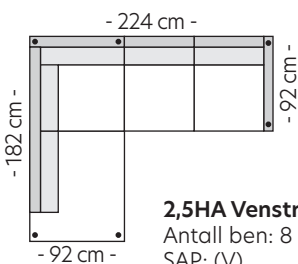

Sofakonseptet Emma har et nordisk elegant uttrykk. Det smale armlenet gjør at Emma fremstår som en nett og langstrakt sofa. Emma leveres i flere oppsett og et stort utvalg av tekstiler og farger.

Stol
Antall ben: 4
SAP: 284165

2-seter
Antall ben: 4
SAP:

3-seter
Antall ben: 4
SAP: 284163

3Divan Høyre
Antall ben: 8
SAP: (V)
SAP: (H)

2,5HA Venstre
Antall ben: 8
SAP: (V)
SAP: (H)

3HA Venstre
Antall ben: 8
SAP: 284162 (V)
SAP: 284161 (H)

Hjørnesofa 23/32 (Vendbar)
Antall ben: 8
SAP: 284164

1,5H3 (Vendbar)
Antall ben: 8
SAP:

3DHA Venstre
Antall ben: 8
SAP: (V)
SAP: (H)

H23/32Divan Høyre
Antall ben: 8
SAP: (V)
SAP: (H)

Emma pall
B:82,5 D:50 H:45 cm
SAP: 284166

Emma nakkestøtte
B:65 H:15 cm
SAP: 286390

Emma midtarmen
B:40 D:15 H:15 cm
SAP: 286396

MÅL

Høyde: 80 cm
Sitteshøyde: 45 cm

BENFARGER

H: 15 cm

Sort

Hvitoljet