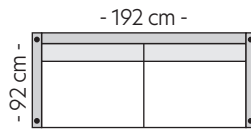

Sofakonseptet Emma har et nordisk elegant uttrykk. Det smale armlenet gjør at Emma fremstår som en nett og langstrakt sofa. Emma leveres i flere oppsett og et stort utvalg av tekstiler og farger.

Stol
Antall ben: 4
SAP: 284165

2-seter
Antall ben: 4
SAP:

3-seter
Antall ben: 4
SAP: 284163

3Divan Høyre
Antall ben: 8
SAP: (V)
SAP: (H)

2,5HA Venstre
Antall ben: 8
SAP: (V)
SAP: (H)

3HA Venstre
Antall ben: 8
SAP: 284162 (V)
SAP: 284161 (H)

Hjørnesofa 23/32 (Vendbar)
Antall ben: 8
SAP: 284164

1,5H3 (Vendbar)
Antall ben: 8
SAP:

3DHA Venstre
Antall ben: 8
SAP: (V)
SAP: (H)

H23/32Divan Høyre
Antall ben: 8
SAP: (V)
SAP: (H)

Emma pall
B:82,5 D:50 H:45 cm
SAP: 284166

Emma nakkestøtte
B:65 H:15 cm
SAP: 286390

Emma midtarmen
B:40 D:15 H:15 cm
SAP: 286396

MÅL

Høyde: 80 cm
Sitteshøyde: 45 cm

BENFARGER

H: 15 cm

Sort

Hvitoljet