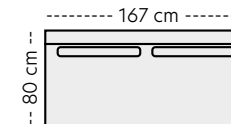

Modul 4
PRISER

1. 8499,-	5. 11499,-
2. 9099,-	K1. 9799,-
3. 9799,-	K2. 10599,-
4. 10599,-	K3. 11499,-