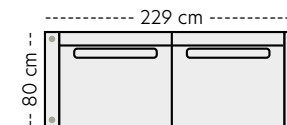

Milla Oppsett 4 - 3,5-seter
PRISER

1. 12899,-	5. 16599,-
2. 13699,-	K1. 14599,-
3. 14599,-	K2. 15599,-
4. 15599,-	K3. 16599,-