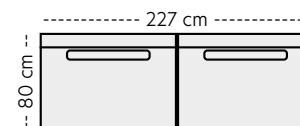

Modul 7
PRISER

1. 11699,-	5. 15899,-
2. 12599,-	K1. 13599,-
3. 13599,-	K2. 14699,-
4. 14699,-	K3. 15899,-