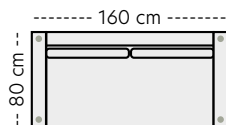

Oppsett

Milla Oppsett 1 - 2-seter
PRISER

1. 9199,-	5. 12299,-
2. 9799,-	K1. 10499,-
3. 10499,-	K2. 11299,-
4. 11299,-	K3. 12299,-