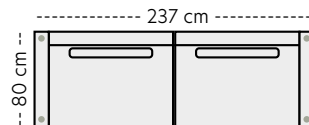

Milla Oppsett 5 - 4-seter

PRISER

1. 14399,-	5. 18599,-
2. 15299,-	K1. 16399,-
3. 16399,-	K2. 17399,-
4. 17399,-	K3. 18599,-