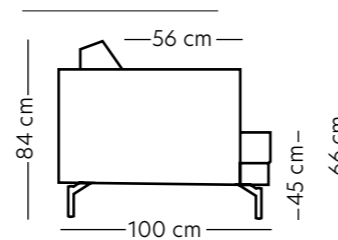

Modul 17 - Stort hjørne B:110 L:110 H:84 cm **Modul 18 - Divan V** B:86 D:165 H:84 cm **Modul 19 - Divan H** B:86 D:165 H:84 cm **Modul 20 - Divan XL V** B:123,5 D:150 H:84 cm **Modul 21 - Divan XL H** B:123,5 D:150 H:84 cm

Kos pall
B:86 D:86 H:45 cm

Kos lang pall
B:125 D:55 H:45 cm

Mål

Kos - sofaserie

Kos stol B:97 D:100 H:84 cm **Oppsett 1 - 2-seter** B:161 D:100 H:84 cm **Oppsett 2 - 3-seter** B:217 D:100 H:84 cm **Oppsett 3 - 3XL** B:248 D:100 H:84 cm **Oppsett 22 - 3XL DUO** B:248 D:100 H:84 cm

Oppsett 4/5 - 3Divan V/H
B:248 D:100/165 H:84 cm

Oppsett 6/7 - H32/H23
B:301 D:256 H:84 cm

Oppsett 8/9 - H3XL2/H23XL
B:331 L:256 D:100 H:84 cm

Oppsett 10/11 - 3XLD2 Venstre/Høyre
B:331 L:244 D:100/165 H:84 cm

Oppsett 12/13 - 3HA Venstre/Høyre
B:301 L:225 D:100 H:84 cm

Oppsett 14/15 - 3H1,5/1,5H3
B:301 L:204 D:100 H:84 cm

Oppsett 16/17 - 3XLDHA Venstre/Høyre
B:331 L:225 D:100/165 H:84 cm

Oppsett 18/19 - 2BigOpen end V/H
B:298 L:150 D:100 H:84 cm