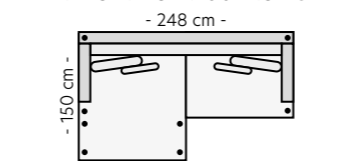

Modul 17 - Stort hjørne B:110 L:110 H:84 cm **Modul 18 - Divan V** B:86 D:165 H:84 cm **Modul 19 - Divan H** B:86 D:165 H:84 cm **Modul 20 - Divan XL V** B:123,5 D:150 H:84 cm **Modul 21 - Divan XL H** B:123,5 D:150 H:84 cm

Oppsett 4/5 - 3Divan V/H
B:248 D:100/165 H:84 cm

Oppsett 6/7 - H32/H23
B:301 D:256 H:84 cm

Oppsett 8/9 - H3XL2/H23XL
B:331 L:256 D:100 H:84 cm

Oppsett 10/11 - 3XLD2 Venstre/Høyre
B:331 L:244 D:100/165 H:84 cm

Oppsett 12/13 - 3HA Venstre/Høyre
B:301 L:225 D:100 H:84 cm

Oppsett 14/15 - 3H1,5/1,5H3
B:301 L:204 D:100 H:84 cm

Oppsett 16/17 - 3XLDHA Venstre/Høyre
B:331 L:225 D:100/165 H:84 cm

Oppsett 18/19 - 2BigOpen end V/H
B:298 L:150 D:100 H:84 cm

Oppsett 20/21 - 3BigOpen end V/H
B:331 L:225 D:100 H:84 cm

Oppsett 23/24 - 3XL-DivanXL V/H
B:248 L:198 D:100 H:84 cm

Oppsett 25 - Divan-2s-Divan
B:322 L:165 D:100 H:84 cm

Oppsett 26 - HA2HA
B:340 L:225 D:100 H:84 cm