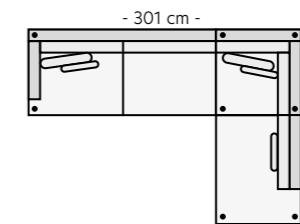

Modul 17 - Stort hjørne B:110 L:110 H:84 cm **Modul 18 - Divan V** B:86 D:165 H:84 cm **Modul 19 - Divan H** B:86 D:165 H:84 cm **Modul 20 - Divan XL V** B:123,5 D:150 H:84 cm **Modul 21 - Divan XL H** B:123,5 D:150 H:84 cm

Kos pall
B:86 D:86 H:45 cm

Kos lang pall
B:125 D:55 H:45 cm

Mål

Kos - sofaserie

Kos stol B:97 D:100 H:84 cm **Oppsett 1 - 2-seter** B:161 D:100 H:84 cm **Oppsett 2 - 3-seter** B:217 D:100 H:84 cm **Oppsett 3 - 3XL** B:248 D:100 H:84 cm **Oppsett 22 - 3XL DUO** B:248 D:100 H:84 cm

Oppsett 4/5 - 3Divan V/H
B:248 D:100/165 H:84 cm

Oppsett 6/7 - H32/H23
B:301 D:256 H:84 cm

Oppsett 8/9 - H3XL2/H23XL
B:331 L:256 D:100 H:84 cm

Oppsett 10/11 - 3XLD2 Venstre/Høyre
B:331 L:244 D:100/165 H:84 cm

Oppsett 12/13 - 3HA Venstre/Høyre
B:301 L:225 D:100 H:84 cm

Oppsett 14/15 - 3H1,5/1,5H3
B:301 L:204 D:100 H:84 cm

Oppsett 16/17 - 3XLDHA Venstre/Høyre
B:331 L:225 D:100/165 H:84 cm

Oppsett 18/19 - 2BigOpen end V/H
B:298 L:150 D:100 H:84 cm