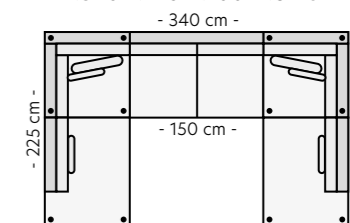

Modul 17 - Stort hjørne B:110 L:110 H:84 cm **Modul 18 - Divan V** B:86 D:165 H:84 cm **Modul 19 - Divan H** B:86 D:165 H:84 cm **Modul 20 - Divan XL V** B:123,5 D:150 H:84 cm **Modul 21 - Divan XL H** B:123,5 D:150 H:84 cm

Oppsett 4/5 - 3Divan V/H
B:248 D:100/165 H:84 cm

Oppsett 6/7 - H32/H23
B:301 D:256 H:84 cm

Oppsett 8/9 - H3XL2/H23XL
B:331 L:256 D:100 H:84 cm

Oppsett 10/11 - 3XLD2 Venstre/Høyre
B:331 L:244 D:100/165 H:84 cm

Oppsett 12/13 - 3HA Venstre/Høyre
B:301 L:225 D:100 H:84 cm

Oppsett 14/15 - 3H1,5/1,5H3
B:301 L:204 D:100 H:84 cm

Oppsett 16/17 - 3XLDHA Venstre/Høyre
B:331 L:225 D:100/165 H:84 cm

Oppsett 18/19 - 2BigOpen end V/H
B:298 L:150 D:100 H:84 cm

Oppsett 20/21 - 3BigOpen end V/H
B:331 L:225 D:100 H:84 cm

Oppsett 23/24 - 3XL-DivanXL V/H
B:248 L:198 D:100 H:84 cm

Oppsett 25 - Divan-2s-Divan
B:322 L:165 D:100 H:84 cm

Oppsett 26 - HA2HA
B:340 L:225 D:100 H:84 cm