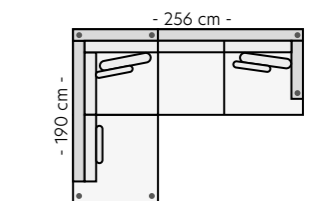

Oppsett 31/32 - 2,5HA V/H
B:256 L:225 D:100 H:84 cm