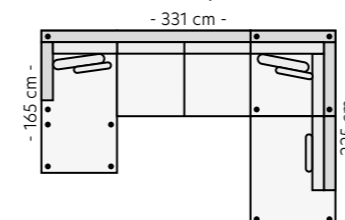

Modul 17 - Stort hjørne B:110 L:110 H:84 cm **Modul 18 - Divan V** B:86 D:165 H:84 cm **Modul 19 - Divan H** B:86 D:165 H:84 cm **Modul 20 - Divan XL V** B:123,5 D:150 H:84 cm **Modul 21 - Divan XL H** B:123,5 D:150 H:84 cm

Kos pall
B:86 D:86 H:45 cm

Kos lang pall
B:125 D:55 H:45 cm

Mål

Kos - sofaserie

Kos stol B:97 D:100 H:84 cm **Oppsett 1 - 2-seter** B:161 D:100 H:84 cm **Oppsett 2 - 3-seter** B:217 D:100 H:84 cm **Oppsett 3 - 3XL** B:248 D:100 H:84 cm **Oppsett 22 - 3XL DUO** B:248 D:100 H:84 cm

Oppsett 4/5 - 3Divan V/H
B:248 D:100/165 H:84 cm

Oppsett 6/7 - H32/H23
B:301 D:256 H:84 cm

Oppsett 8/9 - H3XL2/H23XL
B:331 L:256 D:100 H:84 cm

Oppsett 10/11 - 3XLD2 Venstre/Høyre
B:331 L:244 D:100/165 H:84 cm

Oppsett 12/13 - 3HA Venstre/Høyre
B:301 L:225 D:100 H:84 cm

Oppsett 14/15 - 3H1,5/1,5H3
B:301 L:204 D:100 H:84 cm

Oppsett 16/17 - 3XLDHA Venstre/Høyre
B:331 L:225 D:100/165 H:84 cm

Oppsett 18/19 - 2BigOpen end V/H
B:298 L:150 D:100 H:84 cm