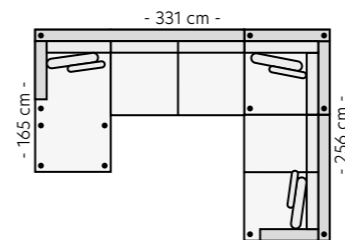

Modul 17 - Stort hjørne B:110 L:110 H:84 cm **Modul 18 - Divan V** B:86 D:165 H:84 cm **Modul 19 - Divan H** B:86 D:165 H:84 cm **Modul 20 - Divan XL V** B:123,5 D:150 H:84 cm **Modul 21 - Divan XL H** B:123,5 D:150 H:84 cm

Kos pall
B:86 D:86 H:45 cm

Kos lang pall
B:125 D:55 H:45 cm

Mål

Kos - sofaserie

Kos stol B:97 D:100 H:84 cm **Oppsett 1 - 2-seter** B:161 D:100 H:84 cm **Oppsett 2 - 3-seter** B:217 D:100 H:84 cm **Oppsett 3 - 3XL** B:248 D:100 H:84 cm **Oppsett 22 - 3XL DUO** B:248 D:100 H:84 cm

Oppsett 4/5 - 3Divan V/H
B:248 D:100/165 H:84 cm

Oppsett 6/7 - H32/H23
B:301 D:256 H:84 cm

Oppsett 8/9 - H3XL2/H23XL
B:331 L:256 D:100 H:84 cm

Oppsett 10/11 - 3XLD2 Venstre/Høyre
B:331 L:244 D:100/165 H:84 cm

Oppsett 12/13 - 3HA Venstre/Høyre
B:301 L:225 D:100 H:84 cm

Oppsett 14/15 - 3H1,5/1,5H3
B:301 L:204 D:100 H:84 cm

Oppsett 16/17 - 3XLDHA Venstre/Høyre
B:331 L:225 D:100/165 H:84 cm

Oppsett 18/19 - 2BigOpen end V/H
B:298 L:150 D:100 H:84 cm