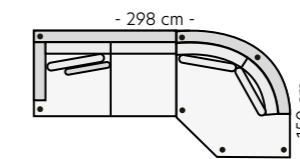

Modul 17 - Stort hjørne B:110 L:110 H:84 cm **Modul 18 - Divan V** B:86 D:165 H:84 cm **Modul 19 - Divan H** B:86 D:165 H:84 cm **Modul 20 - Divan XL V** B:123,5 D:150 H:84 cm **Modul 21 - Divan XL H** B:123,5 D:150 H:84 cm

Oppsett 4/5 - 3Divan V/H
B:248 D:100/165 H:84 cm

Oppsett 6/7 - H32/H23
B:301 D:256 H:84 cm

Oppsett 8/9 - H3XL2/H23XL
B:331 L:256 D:100 H:84 cm

Oppsett 10/11 - 3XLD2 Venstre/Høyre
B:331 L:244 D:100/165 H:84 cm

Oppsett 12/13 - 3HA Venstre/Høyre
B:301 L:225 D:100 H:84 cm

Oppsett 14/15 - 3H1,5/1,5H3
B:301 L:204 D:100 H:84 cm

Oppsett 16/17 - 3XLDHA Venstre/Høyre
B:331 L:225 D:100/165 H:84 cm

Oppsett 18/19 - 2BigOpen end V/H
B:298 L:150 D:100 H:84 cm

Oppsett 20/21 - 3BigOpen end V/H
B:331 L:225 D:100 H:84 cm

Oppsett 23/24 - 3XL-DivanXL V/H
B:248 L:198 D:100 H:84 cm

Oppsett 25 - Divan-2s-Divan
B:322 L:165 D:100 H:84 cm

Oppsett 26 - HA2HA
B:340 L:225 D:100 H:84 cm