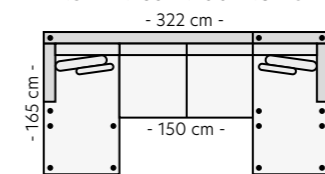

Modul 17 - Stort hjørne B:110 L:110 H:84 cm **Modul 18 - Divan V** B:86 D:165 H:84 cm **Modul 19 - Divan H** B:86 D:165 H:84 cm **Modul 20 - Divan XL V** B:123,5 D:150 H:84 cm **Modul 21 - Divan XL H** B:123,5 D:150 H:84 cm

Oppsett 4/5 - 3Divan V/H
B:248 D:100/165 H:84 cm

Oppsett 6/7 - H32/H23
B:301 D:256 H:84 cm

Oppsett 8/9 - H3XL2/H23XL
B:331 L:256 D:100 H:84 cm

Oppsett 10/11 - 3XLD2 Venstre/Høyre
B:331 L:244 D:100/165 H:84 cm

Oppsett 12/13 - 3HA Venstre/Høyre
B:301 L:225 D:100 H:84 cm

Oppsett 14/15 - 3H1,5/1,5H3
B:301 L:204 D:100 H:84 cm

Oppsett 16/17 - 3XLDHA Venstre/Høyre
B:331 L:225 D:100/165 H:84 cm

Oppsett 18/19 - 2BigOpen end V/H
B:298 L:150 D:100 H:84 cm

Oppsett 20/21 - 3BigOpen end V/H
B:331 L:225 D:100 H:84 cm

Oppsett 23/24 - 3XL-DivanXL V/H
B:248 L:198 D:100 H:84 cm

Oppsett 25 - Divan-2s-Divan
B:322 L:165 D:100 H:84 cm

Oppsett 26 - HA2HA
B:340 L:225 D:100 H:84 cm