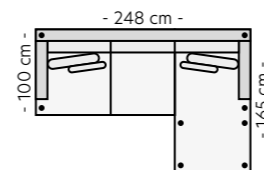

Modul 17 - Stort hjørne B:110 L:110 H:84 cm **Modul 18 - Divan V** B:86 D:165 H:84 cm **Modul 19 - Divan H** B:86 D:165 H:84 cm **Modul 20 - Divan XL V** B:123,5 D:150 H:84 cm **Modul 21 - Divan XL H** B:123,5 D:150 H:84 cm

Kos pall
B:86 D:86 H:45 cm

Kos lang pall
B:125 D:55 H:45 cm

Mål

Kos - sofaserie

Kos stol B:97 D:100 H:84 cm **Oppsett 1 - 2-seter** B:161 D:100 H:84 cm **Oppsett 2 - 3-seter** B:217 D:100 H:84 cm **Oppsett 3 - 3XL** B:248 D:100 H:84 cm **Oppsett 22 - 3XL DUO** B:248 D:100 H:84 cm

Oppsett 4/5 - 3Divan V/H
B:248 D:100/165 H:84 cm

Oppsett 6/7 - H32/H23
B:301 D:256 H:84 cm

Oppsett 8/9 - H3XL2/H23XL
B:331 L:256 D:100 H:84 cm

Oppsett 10/11 - 3XLD2 Venstre/Høyre
B:331 L:244 D:100/165 H:84 cm

Oppsett 12/13 - 3HA Venstre/Høyre
B:301 L:225 D:100 H:84 cm

Oppsett 14/15 - 3H1,5/1,5H3
B:301 L:204 D:100 H:84 cm

Oppsett 16/17 - 3XLDHA Venstre/Høyre
B:331 L:225 D:100/165 H:84 cm

Oppsett 18/19 - 2BigOpen end V/H
B:298 L:150 D:100 H:84 cm