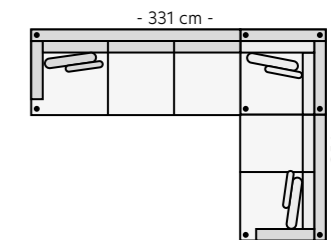

Modul 17 - Stort hjørne B:110 L:110 H:84 cm **Modul 18 - Divan V** B:86 D:165 H:84 cm **Modul 19 - Divan H** B:86 D:165 H:84 cm **Modul 20 - Divan XL V** B:123,5 D:150 H:84 cm **Modul 21 - Divan XL H** B:123,5 D:150 H:84 cm

Kos pall
B:86 D:86 H:45 cm

Kos lang pall
B:125 D:55 H:45 cm

Mål

Kos - sofaserie

Kos stol B:97 D:100 H:84 cm **Oppsett 1 - 2-seter** B:161 D:100 H:84 cm **Oppsett 2 - 3-seter** B:217 D:100 H:84 cm **Oppsett 3 - 3XL** B:248 D:100 H:84 cm **Oppsett 22 - 3XL DUO** B:248 D:100 H:84 cm

Oppsett 4/5 - 3Divan V/H
B:248 D:100/165 H:84 cm

Oppsett 6/7 - H32/H23
B:301 D:256 H:84 cm

Oppsett 8/9 - H3XL2/H23XL
B:331 L:256 D:100 H:84 cm

Oppsett 10/11 - 3XLD2 Venstre/Høyre
B:331 L:244 D:100/165 H:84 cm

Oppsett 12/13 - 3HA Venstre/Høyre
B:301 L:225 D:100 H:84 cm

Oppsett 14/15 - 3H1,5/1,5H3
B:301 L:204 D:100 H:84 cm

Oppsett 16/17 - 3XLDHA Venstre/Høyre
B:331 L:225 D:100/165 H:84 cm

Oppsett 18/19 - 2BigOpen end V/H
B:298 L:150 D:100 H:84 cm