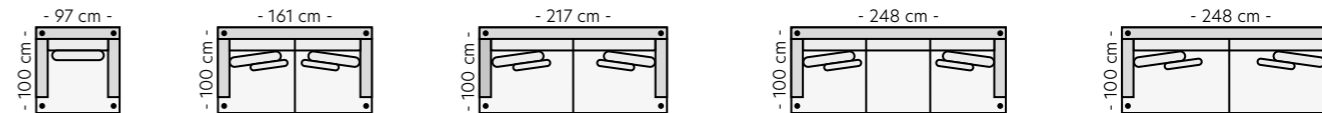

Modul 17 - Stort hjørne B:110 L:110 H:84 cm **Modul 18 - Divan V** B:86 D:165 H:84 cm **Modul 19 - Divan H** B:86 D:165 H:84 cm **Modul 20 - Divan XL V** B:123,5 D:150 H:84 cm **Modul 21 - Divan XL H** B:123,5 D:150 H:84 cm

Kos pall
B:86 D:86 H:45 cm

Kos lang pall
B:125 D:55 H:45 cm

Mål

Kos - sofaserie

Kos stol B:97 D:100 H:84 cm **Oppsett 1 - 2-seter** B:161 D:100 H:84 cm **Oppsett 2 - 3-seter** B:217 D:100 H:84 cm **Oppsett 3 - 3XL** B:248 D:100 H:84 cm **Oppsett 22 - 3XL DUO** B:248 D:100 H:84 cm

Oppsett 4/5 - 3Divan V/H
B:248 D:100/165 H:84 cm

Oppsett 6/7 - H32/H23
B:301 D:256 H:84 cm

Oppsett 8/9 - H3XL2/H23XL
B:331 L:256 D:100 H:84 cm

Oppsett 10/11 - 3XLD2 Venstre/Høyre
B:331 L:244 D:100/165 H:84 cm

Oppsett 12/13 - 3HA Venstre/Høyre
B:301 L:225 D:100 H:84 cm

Oppsett 14/15 - 3H1,5/1,5H3
B:301 L:204 D:100 H:84 cm

Oppsett 16/17 - 3XLDHA Venstre/Høyre
B:331 L:225 D:100/165 H:84 cm

Oppsett 18/19 - 2BigOpen end V/H
B:298 L:150 D:100 H:84 cm