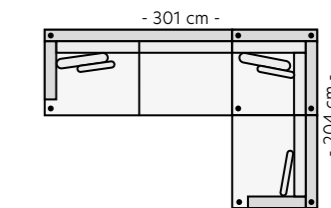

Modul 17 - Stort hjørne B:110 L:110 H:84 cm **Modul 18 - Divan V** B:86 D:165 H:84 cm **Modul 19 - Divan H** B:86 D:165 H:84 cm **Modul 20 - Divan XL V** B:123,5 D:150 H:84 cm **Modul 21 - Divan XL H** B:123,5 D:150 H:84 cm

Kos pall
B:86 D:86 H:45 cm

Kos lang pall
B:125 D:55 H:45 cm

Mål

Kos - sofaserie

Kos stol B:97 D:100 H:84 cm **Oppsett 1 - 2-seter** B:161 D:100 H:84 cm **Oppsett 2 - 3-seter** B:217 D:100 H:84 cm **Oppsett 3 - 3XL** B:248 D:100 H:84 cm **Oppsett 22 - 3XL DUO** B:248 D:100 H:84 cm

Oppsett 4/5 - 3Divan V/H
B:248 D:100/165 H:84 cm

Oppsett 6/7 - H32/H23
B:301 D:256 H:84 cm

Oppsett 8/9 - H3XL2/H23XL
B:331 L:256 D:100 H:84 cm

Oppsett 10/11 - 3XLD2 Venstre/Høyre
B:331 L:244 D:100/165 H:84 cm

Oppsett 12/13 - 3HA Venstre/Høyre
B:301 L:225 D:100 H:84 cm

Oppsett 14/15 - 3H1,5/1,5H3
B:301 L:204 D:100 H:84 cm

Oppsett 16/17 - 3XLDHA Venstre/Høyre
B:331 L:225 D:100/165 H:84 cm

Oppsett 18/19 - 2BigOpen end V/H
B:298 L:150 D:100 H:84 cm