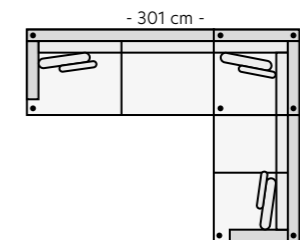

Modul 17 - Stort hjørne B:110 L:110 H:84 cm **Modul 18 - Divan V** B:86 D:165 H:84 cm **Modul 19 - Divan H** B:86 D:165 H:84 cm **Modul 20 - Divan XL V** B:123,5 D:150 H:84 cm **Modul 21 - Divan XL H** B:123,5 D:150 H:84 cm

Kos pall
B:86 D:86 H:45 cm

Kos lang pall
B:125 D:55 H:45 cm

Mål

Kos - sofaserie

Kos stol B:97 D:100 H:84 cm **Oppsett 1 - 2-seter** B:161 D:100 H:84 cm **Oppsett 2 - 3-seter** B:217 D:100 H:84 cm **Oppsett 3 - 3XL** B:248 D:100 H:84 cm **Oppsett 22 - 3XL DUO** B:248 D:100 H:84 cm

Oppsett 4/5 - 3Divan V/H
B:248 D:100/165 H:84 cm

Oppsett 6/7 - H32/H23
B:301 D:256 H:84 cm

Oppsett 8/9 - H3XL2/H23XL
B:331 L:256 D:100 H:84 cm

Oppsett 10/11 - 3XLD2 Venstre/Høyre
B:331 L:244 D:100/165 H:84 cm

Oppsett 12/13 - 3HA Venstre/Høyre
B:301 L:225 D:100 H:84 cm

Oppsett 14/15 - 3H1,5/1,5H3
B:301 L:204 D:100 H:84 cm

Oppsett 16/17 - 3XLDHA Venstre/Høyre
B:331 L:225 D:100/165 H:84 cm

Oppsett 18/19 - 2BigOpen end V/H
B:298 L:150 D:100 H:84 cm