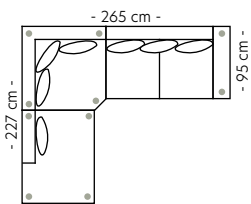

PRISGRUPPE

1: 22010 4: 28090
2: 23850 5: 30535
3: 25870

Oppsett 3
H23/32Sjeselong Venstre/Høyre
B:333 L:263 D:95/170 cm
Antall ben: 12
SAP: (V) 304788
SAP: (H) 304790

PRISGRUPPE

1: 38505 4: 49390
2: 41795 5: 53765
3: 45410

Oppsett 4
3DHA Venstre/Høyre
B:333 L:227 D:95/170 cm
Antall ben: 14
SAP: (V) 304791
SAP: (H) 304792

PRISGRUPPE

1: 34760 4: 39999
2: 34945 5: 44670
3: 37885

Oppsett 5
H23/32 Vendbar
B:333 L:263 D:95 cm
Antall ben: 8
SAP: 304793

PRISGRUPPE

1: 35150 4: 44880
2: 38090 5: 48790
3: 41320

Oppsett 6
2HA Venstre/Høyre
B:265 L:227 D:95 cm
Antall ben: 10
SAP: (V) 304795
SAP: (H) 304794

PRISGRUPPE

1: 30225 4: 38675
2: 32775 5: 42075
3: 35585

Oppsett 7
Sjeselong-2s-Sjeselong
B:324 L:170 D:95/170 cm
Antall ben: 16
SAP: 304796

PRISGRUPPE

1: 33505 4: 43175
2: 36425 5: 47060
3: 39640

Nakkestøtte G B:70 cm

PRISGRUPPE

1: 1345 4: 1785
2: 1480 5: 1960
3: 1625