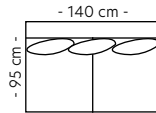

Oppsett 4
3DHA Venstre/Høyre
B:333 L:227 D:95/170 cm
Antall ben: 14
SAP: (V) 304791
SAP: (H) 304792

PRISGRUPPE

1: 34760 4: 39999
2: 34945 5: 44670
3: 37885

Oppsett 5
H23/32 Vendbar
B:333 L:263 D:95 cm
Antall ben: 8
SAP: 304793

Oppsett 7
Sjeselong-2s-Sjeselong
B:324 L:170 D:95/170 cm
Antall ben: 16
SAP: 304796

PRISGRUPPE

1: 33505 4: 43175
2: 36425 5: 47060
3: 39640

Nakkestøtte G B:70 cm

PRISGRUPPE

1: 1345 4: 1785
2: 1480 5: 1960
3: 1625

Midtarmen A
H:15 B:15 D:40 cm

PRISGRUPPE

1: 905 4: 1195
2: 995 5: 1315
3: 1090

TEKSTILVALG

Oxford kommer i et stort utvalg tekstiler og farger.
Leveres ikke i: Gløre

Modul 1 1-seater

B:70 D:95 H:84/87 cm
Leveres m/støtteben+kobling
Antall ben: 2
SAP: 304777

PRISGRUPPE

1: 6095 4: 7905
2: 6640 5: 8635
3: 7245

Modul 2 2-seater

B:140 D:95 H:84/87 cm
Antall ben: 0
SAP: 304778

PRISGRUPPE

1: 8115 4: 10425
2: 8810 5: 11355
3: 9580

Modul 3 3-seater

B:210 D:95 H:84/87 cm
Antall ben: 0
SAP: 304779