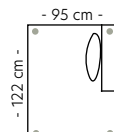

PRISGRUPPE

1: 15195 4: 19645
2: 16540 5: 21435
3: 18020

Modul 4 Hjørne

B:101 L:101 D:95 H:84/87 cm
Antall ben: 4
SAP: 304780

PRISGRUPPE

1: 10510 4: 13475
2: 11405 5: 14670
3: 12390

Modul 5 Åpen ende Venstre

B:122 D:95 H:84/87 cm
Antall ben: 4
SAP: 304781

PRISGRUPPE

1: 9245 4: 12005
2: 10080 5: 13115
3: 11000

Modul 6 Åpen ende Høyre

B:122 D:95 H:84/87 cm
Antall ben: 4
SAP: 304782

PRISGRUPPE

1: 9245 4: 12005
2: 10080 5: 13115
3: 11000