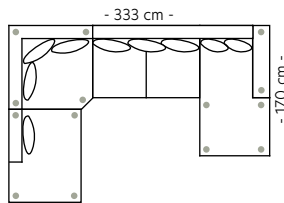

PRISGRUPPE

1: 12935 4: 16705
2: 14070 5: 18220
3: 15323

3-seter
B:252 D:95 H:84/87 cm
Antall ben: 5
SAP: 304786

PRISGRUPPE

1: 17920 4: 22970
2: 19445 5: 24995
3: 21125

Oppsett 2
3s m/sjeselong Venstre/Høyre
B:252 L:170 D:95 H:84/87 cm
Antall ben: 8
SAP: (V) 304789
SAP: (H) 304787

PRISGRUPPE

1: 22010 4: 28090
2: 23850 5: 30535
3: 25870

Oppsett 3
H23/32Sjeselong Venstre/Høyre
B:333 L:263 D:95/170 cm
Antall ben: 12
SAP: (V) 304788
SAP: (H) 304790

PRISGRUPPE

1: 38505 4: 49390
2: 41795 5: 53765
3: 45410

Oppsett 4
3DHA Venstre/Høyre
B:333 L:227 D:95/170 cm
Antall ben: 14
SAP: (V) 304791
SAP: (H) 304792

PRISGRUPPE

1: 34760 4: 39999
2: 34945 5: 44670
3: 37885

Oppsett 5
H23/32 Vendbar
B:333 L:263 D:95 cm
Antall ben: 8
SAP: 304793

PRISGRUPPE

1: 35150 4: 44880
2: 38090 5: 48790
3: 41320

Oppsett 6
2HA Venstre/Høyre
B:265 L:227 D:95 cm
Antall ben: 10
SAP: (V) 304795
SAP: (H) 304794

PRISGRUPPE

1: 30225 4: 38675
2: 32775 5: 42075
3: 35585