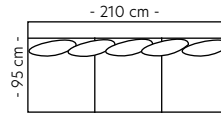

Midtarmen A
H:15 B:15 D:40 cm

PRISGRUPPE

1: 905 4: 1195
2: 995 5: 1315
3: 1090

TEKSTILVALG

Oxford kommer i et stort utvalg tekstiler og farger.
Leveres ikke i: Gløre

Modul 1 1-seater

B:70 D:95 H:84/87 cm
Leveres m/støtteben+kobling
Antall ben: 2
SAP: 304777

PRISGRUPPE

1: 6095 4: 7905
2: 6640 5: 8635
3: 7245

Modul 2 2-seater

B:140 D:95 H:84/87 cm
Antall ben: 0
SAP: 304778

PRISGRUPPE

1: 8115 4: 10425
2: 8810 5: 11355
3: 9580

Modul 3 3-seater

B:210 D:95 H:84/87 cm
Antall ben: 0
SAP: 304779