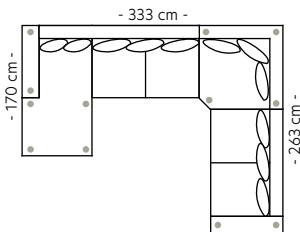

PRISGRUPPE

1: 12935 4: 16705
2: 14070 5: 18220
3: 15323

3-seter
B:252 D:95 H:84/87 cm
Antall ben: 5
SAP: 304786

PRISGRUPPE

1: 17920 4: 22970
2: 19445 5: 24995
3: 21125

Oppsett 2
3s m/sjeselong Venstre/Høyre
B:252 L:170 D:95 H:84/87 cm
Antall ben: 8
SAP: (V) 304789
SAP: (H) 304787

PRISGRUPPE

1: 22010 4: 28090
2: 23850 5: 30535
3: 25870

Oppsett 3
H23/32Sjeselong Venstre/Høyre
B:333 L:263 D:95/170 cm
Antall ben: 12
SAP: (V) 304788
SAP: (H) 304790

PRISGRUPPE

1: 38505 4: 49390
2: 41795 5: 53765
3: 45410

Oppsett 4
3DHA Venstre/Høyre
B:333 L:227 D:95/170 cm
Antall ben: 14
SAP: (V) 304791
SAP: (H) 304792

PRISGRUPPE

1: 34760 4: 39999
2: 34945 5: 44670
3: 37885

Oppsett 5
H23/32 Vendbar
B:333 L:263 D:95 cm
Antall ben: 8
SAP: 304793

PRISGRUPPE

1: 35150 4: 44880
2: 38090 5: 48790
3: 41320

Oppsett 6
2HA Venstre/Høyre
B:265 L:227 D:95 cm
Antall ben: 10
SAP: (V) 304795
SAP: (H) 304794

PRISGRUPPE

1: 30225 4: 38675
2: 32775 5: 42075
3: 35585