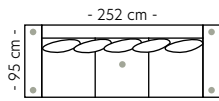

Oxford sofa kommer både som modulsofa og i utvalgt oppsett, slik at du kan finne en løsning som passer akkurat for deg. Oxford leveres i et stort utvalg av tekstiler og farger.

2-seter
B:182 D:95 H:84/87 cm
Antall ben: 4
SAP: 304785

PRISGRUPPE

1: 12935 4: 16705
2: 14070 5: 18220
3: 15323

3-seter
B:252 D:95 H:84/87 cm
Antall ben: 5
SAP: 304786

PRISGRUPPE

1: 17920 4: 22970
2: 19445 5: 24995
3: 21125

Oppsett 2
3s m/sjeselong Venstre/Høyre
B:252 L:170 D:95 H:84/87 cm
Antall ben: 8
SAP: (V) 304789
SAP: (H) 304787

Oppsett 4
3DHA Venstre/Høyre
B:333 L:227 D:95/170 cm
Antall ben: 14
SAP: (V) 304791
SAP: (H) 304792

PRISGRUPPE

1: 34760 4: 39999
2: 34945 5: 44670
3: 37885

Oppsett 5
H23/32 Vendbar
B:333 L:263 D:95 cm
Antall ben: 8
SAP: 304793