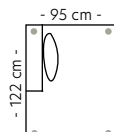

PRISGRUPPE

1: 15195 4: 19645
2: 16540 5: 21435
3: 18020

Modul 4 Hjørne

B:101 L:101 D:95 H:84/87 cm
Antall ben: 4
SAP: 304780

PRISGRUPPE

1: 10510 4: 13475
2: 11405 5: 14670
3: 12390

Modul 5 Åpen ende Venstre

B:122 D:95 H:84/87 cm
Antall ben: 4
SAP: 304781

PRISGRUPPE

1: 9245 4: 12005
2: 10080 5: 13115
3: 11000

Modul 6 Åpen ende Høyre

B:122 D:95 H:84/87 cm
Antall ben: 4
SAP: 304782

PRISGRUPPE

1: 9245 4: 12005
2: 10080 5: 13115
3: 11000