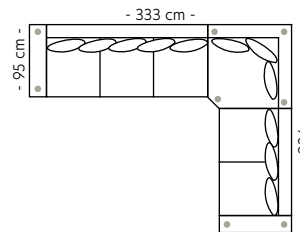

PRISGRUPPE

1: 12935 4: 16705
2: 14070 5: 18220
3: 15323

3-seter
B:252 D:95 H:84/87 cm
Antall ben: 5
SAP: 304786

PRISGRUPPE

1: 17920 4: 22970
2: 19445 5: 24995
3: 21125

Oppsett 2
3s m/sjeselong Venstre/Høyre
B:252 L:170 D:95 H:84/87 cm
Antall ben: 8
SAP: (V) 304789
SAP: (H) 304787

PRISGRUPPE

1: 22010 4: 28090
2: 23850 5: 30535
3: 25870

Oppsett 3
H23/32Sjeselong Venstre/Høyre
B:333 L:263 D:95/170 cm
Antall ben: 12
SAP: (V) 304788
SAP: (H) 304790

PRISGRUPPE

1: 38505 4: 49390
2: 41795 5: 53765
3: 45410

Oppsett 4
3DHA Venstre/Høyre
B:333 L:227 D:95/170 cm
Antall ben: 14
SAP: (V) 304791
SAP: (H) 304792

PRISGRUPPE

1: 34760 4: 39999
2: 34945 5: 44670
3: 37885

Oppsett 5
H23/32 Vendbar
B:333 L:263 D:95 cm
Antall ben: 8
SAP: 304793

PRISGRUPPE

1: 35150 4: 44880
2: 38090 5: 48790
3: 41320

Oppsett 6
2HA Venstre/Høyre
B:265 L:227 D:95 cm
Antall ben: 10
SAP: (V) 304795
SAP: (H) 304794

PRISGRUPPE

1: 30225 4: 38675
2: 32775 5: 42075
3: 35585