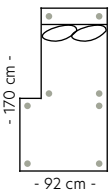

PRISGRUPPE

1: 15195 4: 19645
2: 16540 5: 21435
3: 18020

Modul 4 Hjørne

B:101 L:101 D:95 H:84/87 cm
Antall ben: 4
SAP: 304780

PRISGRUPPE

1: 10510 4: 13475
2: 11405 5: 14670
3: 12390

Modul 5 Åpen ende Venstre

B:122 D:95 H:84/87 cm
Antall ben: 4
SAP: 304781

PRISGRUPPE

1: 9245 4: 12005
2: 10080 5: 13115
3: 11000

Modul 6 Åpen ende Høyre

B:122 D:95 H:84/87 cm
Antall ben: 4
SAP: 304782

PRISGRUPPE

1: 9245 4: 12005
2: 10080 5: 13115
3: 11000

Modul 7 Sjeselong Venstre

B:92 L:170 H:84/87 cm
Antall ben: 8
SAP: 304783

PRISGRUPPE

1: 10270 4: 13215
2: 11160 5: 14395
3: 12140

Modul 8 Sjeselong Høyre

B:92 L:170 H:84/87 cm
Antall ben: 8
SAP: 304784

PRISGRUPPE