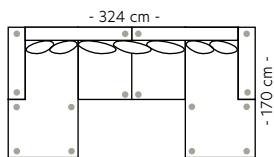

Oppsett 4
3DHA Venstre/Høyre
B:333 L:227 D:95/170 cm
Antall ben: 14
SAP: (V) 304791
SAP: (H) 304792

PRISGRUPPE

1: 34760 4: 39999
2: 34945 5: 44670
3: 37885

Oppsett 5
H23/32 Vendbar
B:333 L:263 D:95 cm
Antall ben: 8
SAP: 304793

PRISGRUPPE

1: 35150 4: 44880
2: 38090 5: 48790
3: 41320

Oppsett 6
2HA Venstre/Høyre
B:265 L:227 D:95 cm
Antall ben: 10
SAP: (V) 304795
SAP: (H) 304794

PRISGRUPPE

1: 30225 4: 38675
2: 32775 5: 42075
3: 35585

Oppsett 7
Sjeselong-2s-Sjeselong
B:324 L:170 D:95/170 cm
Antall ben: 16
SAP: 304796

PRISGRUPPE

1: 33505 4: 43175
2: 36425 5: 47060
3: 39640

Nakkestøtte G B:70 cm

PRISGRUPPE

1: 1345 4: 1785
2: 1480 5: 1960
3: 1625