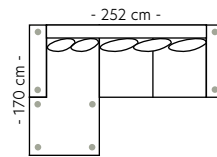

PRISGRUPPE

1: 12935 4: 16705
2: 14070 5: 18220
3: 15323

3-seter
B:252 D:95 H:84/87 cm
Antall ben: 5
SAP: 304786

PRISGRUPPE

1: 17920 4: 22970
2: 19445 5: 24995
3: 21125

Oppsett 2
3s m/sjeselong Venstre/Høyre
B:252 L:170 D:95 H:84/87 cm
Antall ben: 8
SAP: (V) 304789
SAP: (H) 304787

PRISGRUPPE

1: 22010 4: 28090
2: 23850 5: 30535
3: 25870

Oppsett 3
H23/32Sjeselong Venstre/Høyre
B:333 L:263 D:95/170 cm
Antall ben: 12
SAP: (V) 304788
SAP: (H) 304790

PRISGRUPPE

1: 38505 4: 49390
2: 41795 5: 53765
3: 45410

Oppsett 4
3DHA Venstre/Høyre
B:333 L:227 D:95/170 cm
Antall ben: 14
SAP: (V) 304791
SAP: (H) 304792

PRISGRUPPE

1: 34760 4: 39999
2: 34945 5: 44670
3: 37885

Oppsett 5
H23/32 Vendbar
B:333 L:263 D:95 cm
Antall ben: 8
SAP: 304793