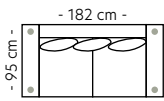

Oxford sofa kommer både som modulsofa og i utvalgt oppsett, slik at du kan finne en løsning som passer akkurat for deg. Oxford leveres i et stort utvalg av tekstiler og farger.

2-seter
B:182 D:95 H:84/87 cm
Antall ben: 4
SAP: 304785

PRISGRUPPE

1: 12935 4: 16705
2: 14070 5: 18220
3: 15323

3-seter
B:252 D:95 H:84/87 cm
Antall ben: 5
SAP: 304786

PRISGRUPPE

1: 17920 4: 22970
2: 19445 5: 24995
3: 21125

Oppsett 2
3s m/sjeselong Venstre/Høyre
B:252 L:170 D:95 H:84/87 cm
Antall ben: 8
SAP: (V) 304789
SAP: (H) 304787

PRISGRUPPE

1: 22010 4: 28090
2: 23850 5: 30535
3: 25870

Oppsett 3
H23/32Sjeselong Venstre/Høyre
B:333 L:263 D:95/170 cm
Antall ben: 12
SAP: (V) 304788
SAP: (H) 304790

PRISGRUPPE

1: 38505 4: 49390
2: 41795 5: 53765
3: 45410

Oppsett 4
3DHA Venstre/Høyre
B:333 L:227 D:95/170 cm
Antall ben: 14
SAP: (V) 304791
SAP: (H) 304792

PRISGRUPPE

1: 34760 4: 39999
2: 34945 5: 44670
3: 37885

Oppsett 5
H23/32 Vendbar
B:333 L:263 D:95 cm
Antall ben: 8
SAP: 304793