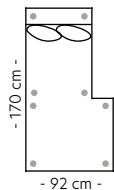

Oppsett 4
3DHA Venstre/Høyre
B:333 L:227 D:95/170 cm
Antall ben: 14
SAP: (V) 304791
SAP: (H) 304792

PRISGRUPPE

1: 34760 4: 39999
2: 34945 5: 44670
3: 37885

Oppsett 5
H23/32 Vendbar
B:333 L:263 D:95 cm
Antall ben: 8
SAP: 304793

PRISGRUPPE

1: 15195 4: 19645
2: 16540 5: 21435
3: 18020

Modul 4 Hjørne

B:101 L:101 D:95 H:84/87 cm
Antall ben: 4
SAP: 304780

PRISGRUPPE

1: 10510 4: 13475
2: 11405 5: 14670
3: 12390

Modul 5 Åpen ende Venstre

B:122 D:95 H:84/87 cm
Antall ben: 4
SAP: 304781

PRISGRUPPE

1: 9245 4: 12005
2: 10080 5: 13115
3: 11000

Modul 6 Åpen ende Høyre

B:122 D:95 H:84/87 cm
Antall ben: 4
SAP: 304782

PRISGRUPPE

1: 9245 4: 12005
2: 10080 5: 13115
3: 11000

Modul 7 Sjeselong Venstre

B:92 L:170 H:84/87 cm
Antall ben: 8
SAP: 304783

PRISGRUPPE

1: 10270 4: 13215
2: 11160 5: 14395
3: 12140

Modul 8 Sjeselong Høyre

B:92 L:170 H:84/87 cm
Antall ben: 8
SAP: 304784

PRISGRUPPE