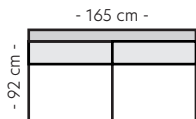

B:302 L:185 D:159 H:85 cm

- 302 cm -

Oppsett 14 - 3DHA Høyre

B:302 L:185 D:159 H:85 cm

- 302 cm -

Oppsett 15 - 1,5H3

B:272 L:197 D:92 H:85 cm

- 272 cm -

Oppsett 19 - H23/32 Divan

B:302 L:237 D:159 H:85 cm

- 302 cm -

Oppsett 20 - SH23/32 Divan

B:320 L:255 D:159 H:85 cm

- 320 cm -

Oppsett 21 - H23/32Diavn XL

B:320 L:237 D:159 H:85 cm

- 320 cm -

Moduler

! Husk koblingsbeslag om to moduler som ikke er bærende skal kobles sammen.

Modul 1 - 1-seter
B:65 D:92 cm

Modul 2 - 1,5-seter
B:82,5 D:92 cm

Modul 3 - 1,5XL
B:90 D:92 cm

Modul 4 - 2-seter
B:130 D:92 cm

Modul 5 - 3-seter
B:165 D:92 cm

Modul 6 - 3,5-seter standard
B:195 D:92 cm

Modul 7 - 3,5-seter DUO
B:195 D:92 cm

Modul 8 - Lite hjørne
B:88 L:88 cm

Modul 9 - Stort hjørne
B:110 L:110 cm

Modul 10 - Divan 65
B:65 L:159 cm