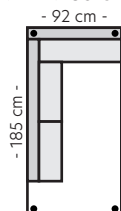

B:302 L:185 D:159 H:85 cm

- 302 cm -

Oppsett 14 - 3DHA Høyre

B:302 L:185 D:159 H:85 cm

- 302 cm -

Oppsett 15 - 1,5H3

B:272 L:197 D:92 H:85 cm

- 272 cm -

Oppsett 19 - H23/32 Divan

B:302 L:237 D:159 H:85 cm

- 302 cm -

Oppsett 20 - SH23/32 Divan

B:320 L:255 D:159 H:85 cm

- 320 cm -

Oppsett 21 - H23/32Diavn XL

B:320 L:237 D:159 H:85 cm

Modul 5 - 3-seter
B:165 D:92 cm

Modul 6 - 3,5-seter standard
B:195 D:92 cm

Modul 7 - 3,5-seter DUO
B:195 D:92 cm

Modul 8 - Lite hjørne
B:88 L:88 cm

Modul 9 - Stort hjørne
B:110 L:110 cm

Modul 10 - Divan 65
B:65 L:159 cm

Modul 11 - Divan 82,5
B:82,5 L:159 cm

Modul 12 - Divan XL
B:130 L:159 cm

**Modul 13
H-Åpen ende Venstre**
B:92 L:185 cm

**Modul 14
H-Åpen ende Høyre**
B:92 L:185 cm

**Modul 15
Åpen ende V**
B:92 L:118 cm

**Modul 16
Åpen ende H**
B:92 L:118 cm