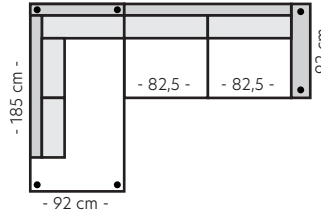

B:237 L:185 D:92 H:85 cm

- 237 cm -

Oppsett 10 - 2,5HAvslutt H

B:237 L:185 D:92 H:85 cm

- 237 cm -

Oppsett 11 - 3HAvslutt V

B:272 L:185 D:92 H:85 cm

- 272 cm -

Oppsett 12 - 3HAvslutt H

B:272 L:185 D:92 H:85 cm

- 272 cm -

Oppsett 16 - 1,5SH3

B:290 L:215 D:92 H:85 cm

- 290 cm -

Oppsett 17 - H23/32

B:287 L:237 D:92 H:85 cm

- 287 cm -

Oppsett 18 - SH23/32

B:305 L:255 D:92 H:85 cm

- 305 cm -

Oppsett 22 - Daybed

B:160 D:159 H:85 cm

- 160 cm -

Modul 17 - Liten pall

Modul 5 - 3-seter
B:165 D:92 cm

Modul 6 - 3,5-seter standard
B:195 D:92 cm

Modul 7 - 3,5-seter DUO
B:195 D:92 cm

Modul 8 - Lite hjørne
B:88 L:88 cm

Modul 9 - Stort hjørne
B:110 L:110 cm

Modul 10 - Divan 65
B:65 L:159 cm