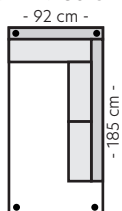

B:237 L:185 D:92 H:85 cm

- 237 cm -

Oppsett 10 - 2,5HAvslutt H

B:237 L:185 D:92 H:85 cm

- 237 cm -

Oppsett 11 - 3HAvslutt V

B:272 L:185 D:92 H:85 cm

- 272 cm -

Oppsett 19 - H23/32 Divan

B:302 L:237 D:159 H:85 cm

- 302 cm -

Oppsett 20 - SH23/32 Divan

B:320 L:255 D:159 H:85 cm

- 320 cm -

Oppsett 21 - H23/32Diavn XL

B:320 L:237 D:159 H:85 cm

Modul 5 - 3-seter
B:165 D:92 cm

Modul 6 - 3,5-seter standard
B:195 D:92 cm

Modul 7 - 3,5-seter DUO
B:195 D:92 cm

Modul 8 - Lite hjørne
B:88 L:88 cm

Modul 9 - Stort hjørne
B:110 L:110 cm

Modul 10 - Divan 65
B:65 L:159 cm

Modul 11 - Divan 82,5
B:82,5 L:159 cm

Modul 12 - Divan XL
B:130 L:159 cm

**Modul 13
H-Åpen ende Venstre**
B:92 L:185 cm

**Modul 14
H-Åpen ende Høyre**
B:92 L:185 cm

**Modul 15
Åpen ende V**
B:92 L:118 cm

**Modul 16
Åpen ende H**
B:92 L:118 cm