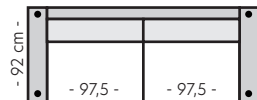

- 287 cm -

Oppsett 18 - SH23/32

B:305 L:255 D:92 H:85 cm

- 305 cm -

Oppsett 22 - Daybed

B:160 D:159 H:85 cm

- 160 cm -

Modul 17 - Liten pall

B:67 D:67 cm

Modul 18 - Stor pall

B:82,5 D:50 cm

Oppsett 5 - 3,5-seter

B:225 D:92 H:85 cm

- 225 cm -

Oppsett 6 - 3,5-seter DUO

B:225 D:92 H:85 cm

- 225 cm -

Oppsett 7 - 3Diavn V/H

B:225 L:159 D:92 H:85 cm

- 225 cm -

Oppsett 8 - 3,5Divan XL V/H

B:277 L:159 D:92 H:85 cm

- 277 cm -

Oppsett 13 - 3DHA Venstre

B:302 L:185 D:159 H:85 cm

- 302 cm -

Oppsett 14 - 3DHA Høyre

B:302 L:185 D:159 H:85 cm

- 302 cm -

Oppsett 15 - 1,5H3

B:272 L:197 D:92 H:85 cm

- 272 cm -