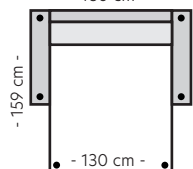

B:237 L:185 D:92 H:85 cm

- 237 cm -

Oppsett 10 - 2,5HAvslutt H

B:237 L:185 D:92 H:85 cm

- 237 cm -

Oppsett 11 - 3HAvslutt V

B:272 L:185 D:92 H:85 cm

- 272 cm -

Oppsett 12 - 3HAvslutt H

B:272 L:185 D:92 H:85 cm

- 272 cm -

Oppsett 16 - 1,5SH3

B:290 L:215 D:92 H:85 cm

- 290 cm -

Oppsett 17 - H23/32

B:287 L:237 D:92 H:85 cm

- 287 cm -

Oppsett 18 - SH23/32

B:305 L:255 D:92 H:85 cm

- 305 cm -

Oppsett 22 - Daybed

B:160 D:159 H:85 cm

- 160 cm -

Modul 17 - Liten pall

B:67 D:67 cm

Modul 18 - Stor pall

B:82,5 D:50 cm

Oppsett 5 - 3,5-seter

B:225 D:92 H:85 cm

- 225 cm -

Oppsett 6 - 3,5-seter DUO

B:225 D:92 H:85 cm