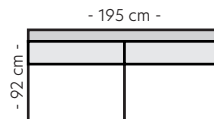

B:302 L:185 D:159 H:85 cm

- 302 cm -

Oppsett 14 - 3DHA Høyre

B:302 L:185 D:159 H:85 cm

- 302 cm -

Oppsett 15 - 1,5H3

B:272 L:197 D:92 H:85 cm

- 272 cm -

Oppsett 19 - H23/32 Divan

B:302 L:237 D:159 H:85 cm

- 302 cm -

Oppsett 20 - SH23/32 Divan

B:320 L:255 D:159 H:85 cm

- 320 cm -

Oppsett 21 - H23/32Diavn XL

B:320 L:237 D:159 H:85 cm

- 320 cm -

Moduler

! Husk koblingsbeslag om to moduler som ikke er bærende skal kobles sammen.

Modul 1 - 1-seter
B:65 D:92 cm

Modul 2 - 1,5-seter
B:82,5 D:92 cm

Modul 3 - 1,5XL
B:90 D:92 cm

Modul 4 - 2-seter
B:130 D:92 cm

Modul 5 - 3-seter
B:165 D:92 cm

Modul 6 - 3,5-seter standard
B:195 D:92 cm

Modul 7 - 3,5-seter DUO
B:195 D:92 cm

Modul 8 - Lite hjørne
B:88 L:88 cm

Modul 9 - Stort hjørne
B:110 L:110 cm

Modul 10 - Divan 65
B:65 L:159 cm