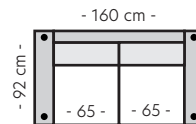

B: 8 cm H: 70 cm

Arm E

B: 12 cm H: 64 cm

Arm G

B: 15 cm H: 64 cm

Arm H - Dekkplate

B: 2 cm

Oppsett 1 - Stol u/arm

B:65 D:92 H:85 cm

Oppsett 2 - Stol m/arm

B:95 D:92 H:85 cm

Oppsett 3 - 2-seter

B:160 D:92 H:85 cm

Oppsett 4 - 3-seter

B:195 D:92 H:85 cm

Oppsett 9 - 2,5HAvslutt V

B:237 L:185 D:92 H:85 cm

- 237 cm -

Oppsett 10 - 2,5HAvslutt H

B:237 L:185 D:92 H:85 cm

- 237 cm -

Oppsett 11 - 3HAvslutt V

B:272 L:185 D:92 H:85 cm

- 272 cm -

Oppsett 12 - 3HAvslutt H

B:272 L:185 D:92 H:85 cm

- 272 cm -

Oppsett 16 - 1,5SH3

B:290 L:215 D:92 H:85 cm

- 290 cm -

Oppsett 17 - H23/32

B:287 L:237 D:92 H:85 cm