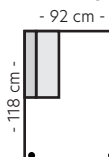

B:237 L:185 D:92 H:85 cm

- 237 cm -

Oppsett 10 - 2,5HAvslutt H

B:237 L:185 D:92 H:85 cm

- 237 cm -

Oppsett 11 - 3HAvslutt V

B:272 L:185 D:92 H:85 cm

- 272 cm -

- 225 cm -

Oppsett 7 - 3Diavn V/H

B:225 L:159 D:92 H:85 cm

- 225 cm -

Oppsett 8 - 3,5Divan XL V/H

B:277 L:159 D:92 H:85 cm

- 277 cm -

Oppsett 13 - 3DHA Venstre

Modul 5 - 3-seter
B:165 D:92 cm

Modul 6 - 3,5-seter standard
B:195 D:92 cm

Modul 7 - 3,5-seter DUO
B:195 D:92 cm

Modul 8 - Lite hjørne
B:88 L:88 cm

Modul 9 - Stort hjørne
B:110 L:110 cm

Modul 10 - Divan 65
B:65 L:159 cm

Modul 11 - Divan 82,5
B:82,5 L:159 cm

Modul 12 - Divan XL
B:130 L:159 cm

**Modul 13
H-Åpen ende Venstre**
B:92 L:185 cm

**Modul 14
H-Åpen ende Høyre**
B:92 L:185 cm

**Modul 15
Åpen ende V**
B:92 L:118 cm

**Modul 16
Åpen ende H**
B:92 L:118 cm