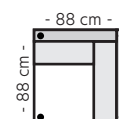

B:237 L:185 D:92 H:85 cm

- 237 cm -

Oppsett 10 - 2,5HAvslutt H

B:237 L:185 D:92 H:85 cm

- 237 cm -

Oppsett 11 - 3HAvslutt V

B:272 L:185 D:92 H:85 cm

- 272 cm -

Oppsett 19 - H23/32 Divan

B:302 L:237 D:159 H:85 cm

- 302 cm -

Oppsett 20 - SH23/32 Divan

B:320 L:255 D:159 H:85 cm

- 320 cm -

Oppsett 21 - H23/32Diavn XL

B:320 L:237 D:159 H:85 cm

Modul 5 - 3-seter
B:165 D:92 cm

Modul 6 - 3,5-seter standard
B:195 D:92 cm

Modul 7 - 3,5-seter DUO
B:195 D:92 cm

Modul 8 - Lite hjørne
B:88 L:88 cm

Modul 9 - Stort hjørne
B:110 L:110 cm

Modul 10 - Divan 65
B:65 L:159 cm

Modul 11 - Divan 82,5
B:82,5 L:159 cm

Modul 12 - Divan XL
B:130 L:159 cm

**Modul 13
H-Åpen ende Venstre**
B:92 L:185 cm

**Modul 14
H-Åpen ende Høyre**
B:92 L:185 cm

**Modul 15
Åpen ende V**
B:92 L:118 cm

**Modul 16
Åpen ende H**
B:92 L:118 cm