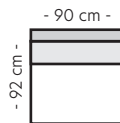

Modul 3 - 1,5XL
B:90 D:92 cm