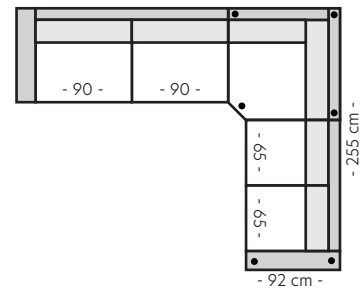

B:237 L:185 D:92 H:85 cm

- 237 cm -

Oppsett 10 - 2,5HAvslutt H

B:237 L:185 D:92 H:85 cm

- 237 cm -

Oppsett 11 - 3HAvslutt V

B:272 L:185 D:92 H:85 cm

- 272 cm -

Oppsett 12 - 3HAvslutt H

B:272 L:185 D:92 H:85 cm

- 272 cm -

Oppsett 16 - 1,5SH3

B:290 L:215 D:92 H:85 cm

- 290 cm -

Oppsett 17 - H23/32

B:287 L:237 D:92 H:85 cm

- 287 cm -

Oppsett 18 - SH23/32

B:305 L:255 D:92 H:85 cm

- 305 cm -

Oppsett 22 - Daybed

B:160 D:159 H:85 cm

- 160 cm -

Modul 17 - Liten pall

Modul 5 - 3-seter
B:165 D:92 cm

Modul 6 - 3,5-seter standard
B:195 D:92 cm

Modul 7 - 3,5-seter DUO
B:195 D:92 cm

Modul 8 - Lite hjørne
B:88 L:88 cm

Modul 9 - Stort hjørne
B:110 L:110 cm

Modul 10 - Divan 65
B:65 L:159 cm