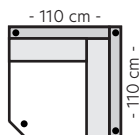

B:237 L:185 D:92 H:85 cm

- 237 cm -

Oppsett 10 - 2,5HAvslutt H

B:237 L:185 D:92 H:85 cm

- 237 cm -

Oppsett 11 - 3HAvslutt V

B:272 L:185 D:92 H:85 cm

- 272 cm -

B:302 L:185 D:159 H:85 cm

- 302 cm -

Oppsett 14 - 3DHA Høyre

B:302 L:185 D:159 H:85 cm

- 302 cm -

Oppsett 15 - 1,5H3

B:272 L:197 D:92 H:85 cm

- 272 cm -

Oppsett 19 - H23/32 Divan

B:302 L:237 D:159 H:85 cm

- 302 cm -

Oppsett 20 - SH23/32 Divan

B:320 L:255 D:159 H:85 cm

- 320 cm -

Oppsett 21 - H23/32Diavn XL

B:320 L:237 D:159 H:85 cm

Modul 5 - 3-seter
B:165 D:92 cm

Modul 6 - 3,5-seter standard
B:195 D:92 cm

Modul 7 - 3,5-seter DUO
B:195 D:92 cm

Modul 8 - Lite hjørne
B:88 L:88 cm

Modul 9 - Stort hjørne
B:110 L:110 cm

Modul 10 - Divan 65
B:65 L:159 cm