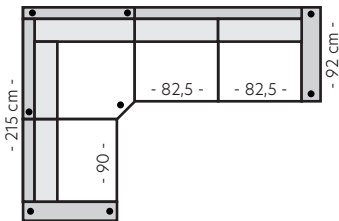

B:237 L:185 D:92 H:85 cm

- 237 cm -

Oppsett 10 - 2,5HAvslutt H

B:237 L:185 D:92 H:85 cm

- 237 cm -

Oppsett 11 - 3HAvslutt V

B:272 L:185 D:92 H:85 cm

- 272 cm -

Oppsett 12 - 3HAvslutt H

B:272 L:185 D:92 H:85 cm

- 272 cm -

Oppsett 16 - 1,5SH3

B:290 L:215 D:92 H:85 cm

- 290 cm -

Oppsett 17 - H23/32

B:287 L:237 D:92 H:85 cm

- 287 cm -

Oppsett 18 - SH23/32

B:305 L:255 D:92 H:85 cm

- 305 cm -

Oppsett 22 - Daybed

B:160 D:159 H:85 cm

- 160 cm -

Modul 17 - Liten pall

B:67 D:67 cm

Modul 18 - Stor pall

B:82,5 D:50 cm

Oppsett 5 - 3,5-seter

B:225 D:92 H:85 cm

- 225 cm -

Oppsett 6 - 3,5-seter DUO

B:225 D:92 H:85 cm