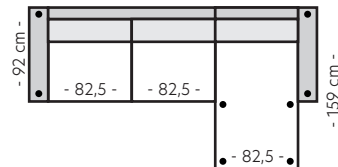

B:67 D:67 cm

Modul 18 - Stor pall

B:82,5 D:50 cm

Oppsett 5 - 3,5-seter

B:225 D:92 H:85 cm

- 225 cm -

Oppsett 6 - 3,5-seter DUO

B:225 D:92 H:85 cm

- 225 cm -

Oppsett 7 - 3Diavn V/H

B:225 L:159 D:92 H:85 cm

- 225 cm -

Oppsett 8 - 3,5Divan XL V/H

B:277 L:159 D:92 H:85 cm

- 277 cm -

Oppsett 13 - 3DHA Venstre

B:302 L:185 D:159 H:85 cm

- 302 cm -

Oppsett 14 - 3DHA Høyre

B:302 L:185 D:159 H:85 cm

- 302 cm -

Oppsett 15 - 1,5H3

B:272 L:197 D:92 H:85 cm

- 272 cm -

Oppsett 19 - H23/32 Divan

B:302 L:237 D:159 H:85 cm

- 302 cm -

Oppsett 20 - SH23/32 Divan

B:320 L:255 D:159 H:85 cm

- 320 cm -

Oppsett 21 - H23/32Diavn XL

B:320 L:237 D:159 H:85 cm