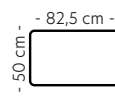

B:237 L:185 D:92 H:85 cm

- 237 cm -

Oppsett 10 - 2,5HAvslutt H

B:237 L:185 D:92 H:85 cm

- 237 cm -

Oppsett 11 - 3HAvslutt V

B:272 L:185 D:92 H:85 cm

- 272 cm -

Oppsett 12 - 3HAvslutt H

B:272 L:185 D:92 H:85 cm

- 272 cm -

Oppsett 16 - 1,5SH3

B:290 L:215 D:92 H:85 cm

- 290 cm -

Oppsett 17 - H23/32

B:287 L:237 D:92 H:85 cm

- 287 cm -

Oppsett 18 - SH23/32

B:305 L:255 D:92 H:85 cm

- 305 cm -

Oppsett 22 - Daybed

B:160 D:159 H:85 cm

- 160 cm -

Modul 17 - Liten pall

B:67 D:67 cm

Modul 18 - Stor pall

B:82,5 D:50 cm

Oppsett 5 - 3,5-seter

B:225 D:92 H:85 cm

- 225 cm -

Oppsett 6 - 3,5-seter DUO

B:225 D:92 H:85 cm