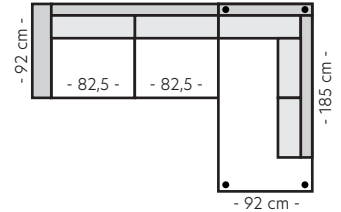

B:237 L:185 D:92 H:85 cm

- 237 cm -

Oppsett 10 - 2,5HAvslutt H

B:237 L:185 D:92 H:85 cm

- 237 cm -

Oppsett 11 - 3HAvslutt V

B:272 L:185 D:92 H:85 cm

- 272 cm -

Oppsett 12 - 3HAvslutt H

B:272 L:185 D:92 H:85 cm

- 272 cm -

Oppsett 16 - 1,5SH3

B:290 L:215 D:92 H:85 cm

- 290 cm -

Oppsett 17 - H23/32

B:287 L:237 D:92 H:85 cm

- 287 cm -

Oppsett 18 - SH23/32

B:305 L:255 D:92 H:85 cm

- 305 cm -

Oppsett 22 - Daybed

B:160 D:159 H:85 cm

- 160 cm -

Modul 17 - Liten pall

Modul 5 - 3-seter
B:165 D:92 cm

Modul 6 - 3,5-seter standard
B:195 D:92 cm

Modul 7 - 3,5-seter DUO
B:195 D:92 cm

Modul 8 - Lite hjørne
B:88 L:88 cm

Modul 9 - Stort hjørne
B:110 L:110 cm

Modul 10 - Divan 65
B:65 L:159 cm