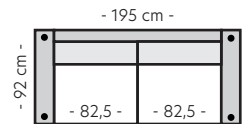

B: 8 cm H: 70 cm

Arm E

B: 12 cm H: 64 cm

Arm G

B: 15 cm H: 64 cm

Arm H - Dekkplate

B: 2 cm

Oppsett 1 - Stol u/arm

B:65 D:92 H:85 cm

Oppsett 2 - Stol m/arm

B:95 D:92 H:85 cm

Oppsett 3 - 2-seter

B:160 D:92 H:85 cm

Oppsett 4 - 3-seter

B:195 D:92 H:85 cm

Oppsett 9 - 2,5HAvslutt V

B:237 L:185 D:92 H:85 cm

- 237 cm -

Oppsett 10 - 2,5HAvslutt H

B:237 L:185 D:92 H:85 cm

- 237 cm -

Oppsett 11 - 3HAvslutt V

B:272 L:185 D:92 H:85 cm

- 272 cm -

Oppsett 12 - 3HAvslutt H

B:272 L:185 D:92 H:85 cm

- 272 cm -

Oppsett 16 - 1,5SH3

B:290 L:215 D:92 H:85 cm

- 290 cm -

Oppsett 17 - H23/32

B:287 L:237 D:92 H:85 cm