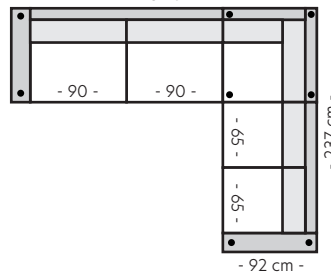

B:237 L:185 D:92 H:85 cm

- 237 cm -

Oppsett 10 - 2,5HAvslutt H

B:237 L:185 D:92 H:85 cm

- 237 cm -

Oppsett 11 - 3HAvslutt V

B:272 L:185 D:92 H:85 cm

- 272 cm -

Oppsett 12 - 3HAvslutt H

B:272 L:185 D:92 H:85 cm

- 272 cm -

Oppsett 16 - 1,5SH3

B:290 L:215 D:92 H:85 cm

- 290 cm -

Oppsett 17 - H23/32

B:287 L:237 D:92 H:85 cm

- 287 cm -

Oppsett 18 - SH23/32

B:305 L:255 D:92 H:85 cm

- 305 cm -

Oppsett 22 - Daybed

B:160 D:159 H:85 cm

- 160 cm -

Modul 17 - Liten pall

Modul 5 - 3-seter
B:165 D:92 cm

Modul 6 - 3,5-seter standard
B:195 D:92 cm

Modul 7 - 3,5-seter DUO
B:195 D:92 cm

Modul 8 - Lite hjørne
B:88 L:88 cm

Modul 9 - Stort hjørne
B:110 L:110 cm

Modul 10 - Divan 65
B:65 L:159 cm