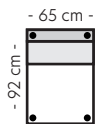

B: 8 cm H: 70 cm

Arm E

B: 12 cm H: 64 cm

Arm G

B: 15 cm H: 64 cm

Arm H - Dekkplate

B: 2 cm

Oppsett 1 - Stol u/arm

B:65 D:92 H:85 cm

Oppsett 2 - Stol m/arm

B:95 D:92 H:85 cm

Oppsett 3 - 2-seter

B:160 D:92 H:85 cm

Oppsett 4 - 3-seter

B:195 D:92 H:85 cm

Oppsett 9 - 2,5HAvslutt V

B:237 L:185 D:92 H:85 cm

- 237 cm -

Oppsett 10 - 2,5HAvslutt H

B:237 L:185 D:92 H:85 cm

- 237 cm -

Oppsett 11 - 3HAvslutt V

B:272 L:185 D:92 H:85 cm

- 272 cm -

Modul 5 - 3-seter
B:165 D:92 cm

Modul 6 - 3,5-seter standard
B:195 D:92 cm

Modul 7 - 3,5-seter DUO
B:195 D:92 cm

Modul 8 - Lite hjørne
B:88 L:88 cm

Modul 9 - Stort hjørne
B:110 L:110 cm

Modul 10 - Divan 65
B:65 L:159 cm