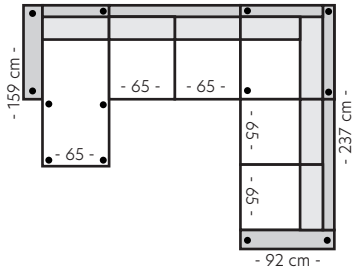

- 225 cm -

Oppsett 7 - 3Diavn V/H

B:225 L:159 D:92 H:85 cm

- 225 cm -

Oppsett 8 - 3,5Divan XL V/H

B:277 L:159 D:92 H:85 cm

- 277 cm -

Oppsett 13 - 3DHA Venstre

B:302 L:185 D:159 H:85 cm

- 302 cm -

Oppsett 14 - 3DHA Høyre

B:302 L:185 D:159 H:85 cm

- 302 cm -

Oppsett 15 - 1,5H3

B:272 L:197 D:92 H:85 cm

- 272 cm -

Oppsett 19 - H23/32 Divan

B:302 L:237 D:159 H:85 cm

- 302 cm -

Oppsett 20 - SH23/32 Divan

B:320 L:255 D:159 H:85 cm

- 320 cm -

Oppsett 21 - H23/32Diavn XL

B:320 L:237 D:159 H:85 cm

Modul 5 - 3-seter
B:165 D:92 cm

Modul 6 - 3,5-seter standard
B:195 D:92 cm

Modul 7 - 3,5-seter DUO
B:195 D:92 cm

Modul 8 - Lite hjørne
B:88 L:88 cm

Modul 9 - Stort hjørne
B:110 L:110 cm

Modul 10 - Divan 65
B:65 L:159 cm