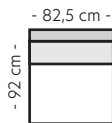

Modul 2 - 1,5-seter
B:82,5 D:92 cm