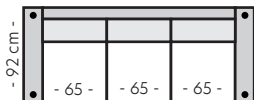

- 287 cm -

Oppsett 18 - SH23/32

B:305 L:255 D:92 H:85 cm

- 305 cm -

Oppsett 22 - Daybed

B:160 D:159 H:85 cm

- 160 cm -

Modul 17 - Liten pall

B:67 D:67 cm

Modul 18 - Stor pall

B:82,5 D:50 cm

Oppsett 5 - 3,5-seter

B:225 D:92 H:85 cm

- 225 cm -

Oppsett 6 - 3,5-seter DUO

B:225 D:92 H:85 cm

- 225 cm -

Oppsett 7 - 3Diavn V/H

B:225 L:159 D:92 H:85 cm

- 225 cm -

Oppsett 8 - 3,5Divan XL V/H

B:277 L:159 D:92 H:85 cm

- 277 cm -

Oppsett 13 - 3DHA Venstre

B:302 L:185 D:159 H:85 cm

- 302 cm -

Oppsett 14 - 3DHA Høyre

B:302 L:185 D:159 H:85 cm

- 302 cm -

Oppsett 15 - 1,5H3

B:272 L:197 D:92 H:85 cm

- 272 cm -