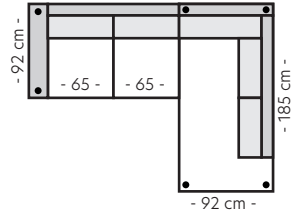

B:237 L:185 D:92 H:85 cm

- 237 cm -

Oppsett 10 - 2,5HAvslutt H

B:237 L:185 D:92 H:85 cm

- 237 cm -

Oppsett 11 - 3HAvslutt V

B:272 L:185 D:92 H:85 cm

- 272 cm -

Oppsett 12 - 3HAvslutt H

B:272 L:185 D:92 H:85 cm

- 272 cm -

Oppsett 16 - 1,5SH3

B:290 L:215 D:92 H:85 cm

- 290 cm -

Oppsett 17 - H23/32

B:287 L:237 D:92 H:85 cm

- 287 cm -

Oppsett 18 - SH23/32

B:305 L:255 D:92 H:85 cm

- 305 cm -

Oppsett 22 - Daybed

B:160 D:159 H:85 cm

- 160 cm -

Modul 17 - Liten pall

Modul 5 - 3-seter
B:165 D:92 cm

Modul 6 - 3,5-seter standard
B:195 D:92 cm

Modul 7 - 3,5-seter DUO
B:195 D:92 cm

Modul 8 - Lite hjørne
B:88 L:88 cm

Modul 9 - Stort hjørne
B:110 L:110 cm

Modul 10 - Divan 65
B:65 L:159 cm