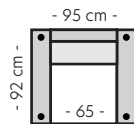

B: 8 cm H: 70 cm

Arm E

B: 12 cm H: 64 cm

Arm G

B: 15 cm H: 64 cm

Arm H - Dekkplate

B: 2 cm

Oppsett 1 - Stol u/arm

B:65 D:92 H:85 cm

Oppsett 2 - Stol m/arm

B:95 D:92 H:85 cm

Oppsett 3 - 2-seter

B:160 D:92 H:85 cm

Oppsett 4 - 3-seter

B:195 D:92 H:85 cm

Oppsett 9 - 2,5HAvslutt V

B:237 L:185 D:92 H:85 cm

- 237 cm -

Oppsett 10 - 2,5HAvslutt H

B:237 L:185 D:92 H:85 cm

- 237 cm -

Oppsett 11 - 3HAvslutt V

B:272 L:185 D:92 H:85 cm

- 272 cm -

Modul 5 - 3-seter
B:165 D:92 cm

Modul 6 - 3,5-seter standard
B:195 D:92 cm

Modul 7 - 3,5-seter DUO
B:195 D:92 cm

Modul 8 - Lite hjørne
B:88 L:88 cm

Modul 9 - Stort hjørne
B:110 L:110 cm

Modul 10 - Divan 65
B:65 L:159 cm