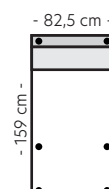

B:237 L:185 D:92 H:85 cm

- 237 cm -

Oppsett 10 - 2,5HAvslutt H

B:237 L:185 D:92 H:85 cm

- 237 cm -

Oppsett 11 - 3HAvslutt V

B:272 L:185 D:92 H:85 cm

- 272 cm -

- 225 cm -

Oppsett 7 - 3Diavn V/H

B:225 L:159 D:92 H:85 cm

- 225 cm -

Oppsett 8 - 3,5Divan XL V/H

B:277 L:159 D:92 H:85 cm

- 277 cm -

Oppsett 13 - 3DHA Venstre

Modul 5 - 3-seter
B:165 D:92 cm

Modul 6 - 3,5-seter standard
B:195 D:92 cm

Modul 7 - 3,5-seter DUO
B:195 D:92 cm

Modul 8 - Lite hjørne
B:88 L:88 cm

Modul 9 - Stort hjørne
B:110 L:110 cm

Modul 10 - Divan 65
B:65 L:159 cm

Modul 11 - Divan 82,5
B:82,5 L:159 cm

Modul 12 - Divan XL
B:130 L:159 cm

**Modul 13
H-Åpen ende Venstre**
B:92 L:185 cm

**Modul 14
H-Åpen ende Høyre**
B:92 L:185 cm

**Modul 15
Åpen ende V**
B:92 L:118 cm

**Modul 16
Åpen ende H**
B:92 L:118 cm