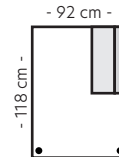

B:237 L:185 D:92 H:85 cm

- 237 cm -

Oppsett 10 - 2,5HAvslutt H

B:237 L:185 D:92 H:85 cm

- 237 cm -

Oppsett 11 - 3HAvslutt V

B:272 L:185 D:92 H:85 cm

- 272 cm -

B:302 L:185 D:159 H:85 cm

- 302 cm -

Oppsett 14 - 3DHA Høyre

B:302 L:185 D:159 H:85 cm

- 302 cm -

Oppsett 15 - 1,5H3

B:272 L:197 D:92 H:85 cm

- 272 cm -

Modul 5 - 3-seter
B:165 D:92 cm

Modul 6 - 3,5-seter standard
B:195 D:92 cm

Modul 7 - 3,5-seter DUO
B:195 D:92 cm

Modul 8 - Lite hjørne
B:88 L:88 cm

Modul 9 - Stort hjørne
B:110 L:110 cm

Modul 10 - Divan 65
B:65 L:159 cm

Modul 11 - Divan 82,5
B:82,5 L:159 cm

Modul 12 - Divan XL
B:130 L:159 cm

**Modul 13
H-Åpen ende Venstre**
B:92 L:185 cm

**Modul 14
H-Åpen ende Høyre**
B:92 L:185 cm

**Modul 15
Åpen ende V**
B:92 L:118 cm

**Modul 16
Åpen ende H**
B:92 L:118 cm