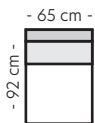

Moduler

! Husk koblingsbeslag om to moduler som ikke er bærende skal kobles sammen.

Modul 1 - 1-seter
B:65 D:92 cm