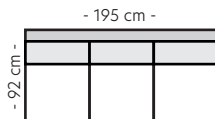

B:302 L:185 D:159 H:85 cm

- 302 cm -

Oppsett 14 - 3DHA Høyre

B:302 L:185 D:159 H:85 cm

- 302 cm -

Oppsett 15 - 1,5H3

B:272 L:197 D:92 H:85 cm

- 272 cm -

Oppsett 19 - H23/32 Divan

B:302 L:237 D:159 H:85 cm

- 302 cm -

Oppsett 20 - SH23/32 Divan

B:320 L:255 D:159 H:85 cm

- 320 cm -

Oppsett 21 - H23/32Diavn XL

B:320 L:237 D:159 H:85 cm

- 320 cm -

Moduler

! Husk koblingsbeslag om to moduler som ikke er bærende skal kobles sammen.

Modul 1 - 1-seter
B:65 D:92 cm

Modul 2 - 1,5-seter
B:82,5 D:92 cm

Modul 3 - 1,5XL
B:90 D:92 cm

Modul 4 - 2-seter
B:130 D:92 cm

Modul 5 - 3-seter
B:165 D:92 cm

Modul 6 - 3,5-seter standard
B:195 D:92 cm

Modul 7 - 3,5-seter DUO
B:195 D:92 cm

Modul 8 - Lite hjørne
B:88 L:88 cm

Modul 9 - Stort hjørne
B:110 L:110 cm

Modul 10 - Divan 65
B:65 L:159 cm