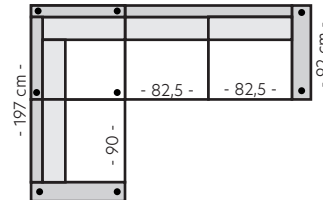

B:237 L:185 D:92 H:85 cm

- 237 cm -

Oppsett 10 - 2,5HAvslutt H

B:237 L:185 D:92 H:85 cm

- 237 cm -

Oppsett 11 - 3HAvslutt V

B:272 L:185 D:92 H:85 cm

- 272 cm -

- 225 cm -

Oppsett 7 - 3Diavn V/H

B:225 L:159 D:92 H:85 cm

- 225 cm -

Oppsett 8 - 3,5Divan XL V/H

B:277 L:159 D:92 H:85 cm

- 277 cm -

Oppsett 13 - 3DHA Venstre

B:302 L:185 D:159 H:85 cm

- 302 cm -

Oppsett 14 - 3DHA Høyre

B:302 L:185 D:159 H:85 cm

- 302 cm -

Oppsett 15 - 1,5H3

B:272 L:197 D:92 H:85 cm

- 272 cm -

Oppsett 19 - H23/32 Divan

B:302 L:237 D:159 H:85 cm

- 302 cm -

Oppsett 20 - SH23/32 Divan

B:320 L:255 D:159 H:85 cm

- 320 cm -

Oppsett 21 - H23/32Diavn XL

B:320 L:237 D:159 H:85 cm