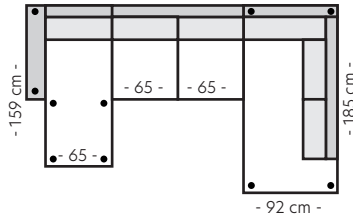

- 225 cm -

Oppsett 7 - 3Diavn V/H

B:225 L:159 D:92 H:85 cm

- 225 cm -

Oppsett 8 - 3,5Divan XL V/H

B:277 L:159 D:92 H:85 cm

- 277 cm -

Oppsett 13 - 3DHA Venstre

B:302 L:185 D:159 H:85 cm

- 302 cm -

Oppsett 14 - 3DHA Høyre

B:302 L:185 D:159 H:85 cm

- 302 cm -

Oppsett 15 - 1,5H3

B:272 L:197 D:92 H:85 cm

- 272 cm -

Oppsett 19 - H23/32 Divan

B:302 L:237 D:159 H:85 cm

- 302 cm -

Oppsett 20 - SH23/32 Divan

B:320 L:255 D:159 H:85 cm

- 320 cm -

Oppsett 21 - H23/32Diavn XL

B:320 L:237 D:159 H:85 cm

Modul 5 - 3-seter
B:165 D:92 cm

Modul 6 - 3,5-seter standard
B:195 D:92 cm

Modul 7 - 3,5-seter DUO
B:195 D:92 cm

Modul 8 - Lite hjørne
B:88 L:88 cm

Modul 9 - Stort hjørne
B:110 L:110 cm

Modul 10 - Divan 65
B:65 L:159 cm