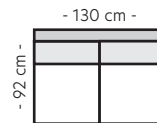

- 225 cm -

Oppsett 7 - 3Diavn V/H

B:225 L:159 D:92 H:85 cm

- 225 cm -

Oppsett 8 - 3,5Divan XL V/H

B:277 L:159 D:92 H:85 cm

- 277 cm -

Oppsett 13 - 3DHA Venstre

B:302 L:185 D:159 H:85 cm

- 302 cm -

Oppsett 14 - 3DHA Høyre

B:302 L:185 D:159 H:85 cm

- 302 cm -

Oppsett 15 - 1,5H3

B:272 L:197 D:92 H:85 cm

- 272 cm -

Oppsett 19 - H23/32 Divan

B:302 L:237 D:159 H:85 cm

- 302 cm -

Oppsett 20 - SH23/32 Divan

B:320 L:255 D:159 H:85 cm

- 320 cm -

Oppsett 21 - H23/32Diavn XL

B:320 L:237 D:159 H:85 cm

Modul 5 - 3-seter
B:165 D:92 cm

Modul 6 - 3,5-seter standard
B:195 D:92 cm

Modul 7 - 3,5-seter DUO
B:195 D:92 cm

Modul 8 - Lite hjørne
B:88 L:88 cm

Modul 9 - Stort hjørne
B:110 L:110 cm

Modul 10 - Divan 65
B:65 L:159 cm