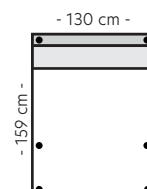

B:237 L:185 D:92 H:85 cm

- 237 cm -

Oppsett 10 - 2,5HAvslutt H

B:237 L:185 D:92 H:85 cm

- 237 cm -

Oppsett 11 - 3HAvslutt V

B:272 L:185 D:92 H:85 cm

- 272 cm -

Oppsett 19 - H23/32 Divan

B:302 L:237 D:159 H:85 cm

- 302 cm -

Oppsett 20 - SH23/32 Divan

B:320 L:255 D:159 H:85 cm

- 320 cm -

Oppsett 21 - H23/32Diavn XL

B:320 L:237 D:159 H:85 cm

Modul 5 - 3-seter
B:165 D:92 cm

Modul 6 - 3,5-seter standard
B:195 D:92 cm

Modul 7 - 3,5-seter DUO
B:195 D:92 cm

Modul 8 - Lite hjørne
B:88 L:88 cm

Modul 9 - Stort hjørne
B:110 L:110 cm

Modul 10 - Divan 65
B:65 L:159 cm

Modul 11 - Divan 82,5
B:82,5 L:159 cm

Modul 12 - Divan XL
B:130 L:159 cm

**Modul 13
H-Åpen ende Venstre**
B:92 L:185 cm

**Modul 14
H-Åpen ende Høyre**
B:92 L:185 cm

**Modul 15
Åpen ende V**
B:92 L:118 cm

**Modul 16
Åpen ende H**
B:92 L:118 cm