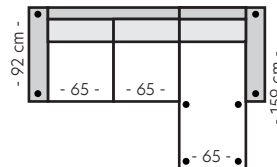

- 287 cm -

Oppsett 18 - SH23/32

B:305 L:255 D:92 H:85 cm

- 305 cm -

Oppsett 22 - Daybed

B:160 D:159 H:85 cm

- 160 cm -

Modul 17 - Liten pall

B:67 D:67 cm

Modul 18 - Stor pall

B:82,5 D:50 cm

Oppsett 5 - 3,5-seter

B:225 D:92 H:85 cm

- 225 cm -

Oppsett 6 - 3,5-seter DUO

B:225 D:92 H:85 cm

- 225 cm -

Oppsett 7 - 3Diavn V/H

B:225 L:159 D:92 H:85 cm

- 225 cm -

Oppsett 8 - 3,5Divan XL V/H

B:277 L:159 D:92 H:85 cm

- 277 cm -

Oppsett 13 - 3DHA Venstre

B:302 L:185 D:159 H:85 cm

- 302 cm -

Oppsett 14 - 3DHA Høyre

B:302 L:185 D:159 H:85 cm

- 302 cm -

Oppsett 15 - 1,5H3

B:272 L:197 D:92 H:85 cm

- 272 cm -