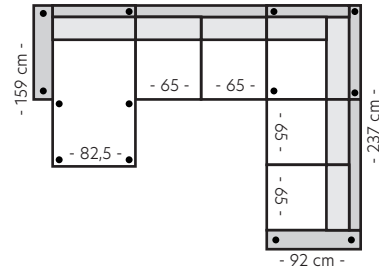

Oppsett 21 - H23/32Diavn XL

B:320 L:237 D:159 H:85 cm

- 320 cm -