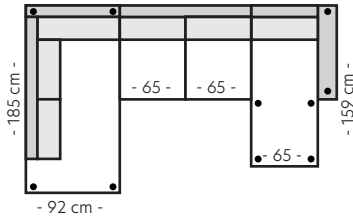

B:67 D:67 cm

Modul 18 - Stor pall

B:82,5 D:50 cm

Oppsett 5 - 3,5-seter

B:225 D:92 H:85 cm

- 225 cm -

Oppsett 6 - 3,5-seter DUO

B:225 D:92 H:85 cm

- 225 cm -

Oppsett 7 - 3Diavn V/H

B:225 L:159 D:92 H:85 cm

- 225 cm -

Oppsett 8 - 3,5Divan XL V/H

B:277 L:159 D:92 H:85 cm

- 277 cm -

Oppsett 13 - 3DHA Venstre

B:302 L:185 D:159 H:85 cm

- 302 cm -

Oppsett 14 - 3DHA Høyre

B:302 L:185 D:159 H:85 cm

- 302 cm -

Oppsett 15 - 1,5H3

B:272 L:197 D:92 H:85 cm

- 272 cm -

Oppsett 19 - H23/32 Divan

B:302 L:237 D:159 H:85 cm

- 302 cm -

Oppsett 20 - SH23/32 Divan

B:320 L:255 D:159 H:85 cm

- 320 cm -

Oppsett 21 - H23/32Diavn XL

B:320 L:237 D:159 H:85 cm