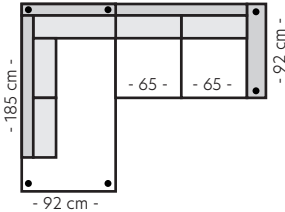

B: 8 cm H: 70 cm

Arm E

B: 12 cm H: 64 cm

Arm G

B: 15 cm H: 64 cm

Arm H - Dekkplate

B: 2 cm

Oppsett 1 - Stol u/arm

B:65 D:92 H:85 cm

Oppsett 2 - Stol m/arm

B:95 D:92 H:85 cm

Oppsett 3 - 2-seter

B:160 D:92 H:85 cm

Oppsett 4 - 3-seter

B:195 D:92 H:85 cm

Oppsett 9 - 2,5HAvslutt V

B:237 L:185 D:92 H:85 cm

- 237 cm -

Oppsett 10 - 2,5HAvslutt H

B:237 L:185 D:92 H:85 cm

- 237 cm -

Oppsett 11 - 3HAvslutt V

B:272 L:185 D:92 H:85 cm

- 272 cm -

Modul 5 - 3-seter
B:165 D:92 cm

Modul 6 - 3,5-seter standard
B:195 D:92 cm

Modul 7 - 3,5-seter DUO
B:195 D:92 cm

Modul 8 - Lite hjørne
B:88 L:88 cm

Modul 9 - Stort hjørne
B:110 L:110 cm

Modul 10 - Divan 65
B:65 L:159 cm