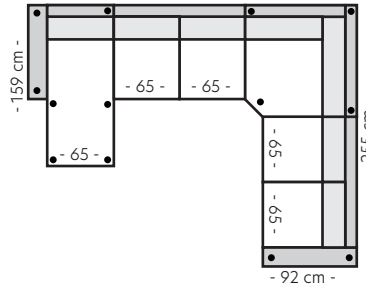

B:237 L:185 D:92 H:85 cm

- 237 cm -

Oppsett 10 - 2,5HAvslutt H

B:237 L:185 D:92 H:85 cm

- 237 cm -

Oppsett 11 - 3HAvslutt V

B:272 L:185 D:92 H:85 cm

- 272 cm -

B:302 L:185 D:159 H:85 cm

- 302 cm -

Oppsett 14 - 3DHA Høyre

B:302 L:185 D:159 H:85 cm

- 302 cm -

Oppsett 15 - 1,5H3

B:272 L:197 D:92 H:85 cm

- 272 cm -

Oppsett 19 - H23/32 Divan

B:302 L:237 D:159 H:85 cm

- 302 cm -

Oppsett 20 - SH23/32 Divan

B:320 L:255 D:159 H:85 cm

- 320 cm -

Oppsett 21 - H23/32Diavn XL

B:320 L:237 D:159 H:85 cm

Modul 5 - 3-seter
B:165 D:92 cm

Modul 6 - 3,5-seter standard
B:195 D:92 cm

Modul 7 - 3,5-seter DUO
B:195 D:92 cm

Modul 8 - Lite hjørne
B:88 L:88 cm

Modul 9 - Stort hjørne
B:110 L:110 cm

Modul 10 - Divan 65
B:65 L:159 cm