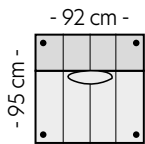

**Piero har et kult og lekent design med sine buede former og linjer.
Piero leveres i utvalgte tekstiler og farger.**

Stol u/arm

B:92 D:95 H:66 cm
SAP: 309599

PRISGRUPPE

1: 10626 4: 13749
2: 11249 5: 14999
3: 12499

Stol m/arm

B:135 D:95 H:66 cm
SAP: 309598

PRISGRUPPE

1: 13749 4: 16999
2: 14699 5: 18749
3: 15999

Pall

B:92 D:68 H:40 cm
SAP: 309597

PRISGRUPPE

1: 4999 4: 6249
2: 5624 5: 6874
3: 5999

3-seter

B:225 D:95 H:66 cm
SAP: 309596

PRISGRUPPE

1: 18749 4: 25874
2: 21249 5: 27499
3: 23749

4-seter

B:272 D:95 H:66 cm
SAP:

PRISGRUPPE

1: 24425 4: 31427
2: 26585 5: 34465
3: 28570