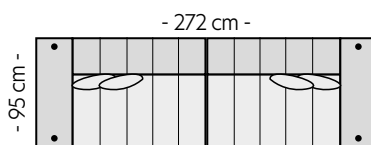

Stol m/arm

B:135 D:95 H:66 cm
SAP: 309598

PRISGRUPPE

1: 13749 4: 16999
2: 14699 5: 18749
3: 15999

Pall

B:92 D:68 H:40 cm
SAP: 309597

PRISGRUPPE

1: 4999 4: 6249
2: 5624 5: 6874
3: 5999

3-seter

B:225 D:95 H:66 cm
SAP: 309596

PRISGRUPPE

1: 18749 4: 25874
2: 21249 5: 27499
3: 23749

4-seter

B:272 D:95 H:66 cm
SAP:

PRISGRUPPE

1: 24425 4: 31427
2: 26585 5: 34465
3: 28570