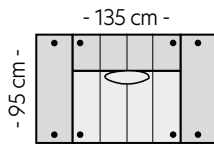

**Piero har et kult og lekent design med sine buede former og linjer.
Piero leveres i utvalgte tekstiler og farger.**

Stol u/arm

B:92 D:95 H:66 cm
SAP: 309599

PRISGRUPPE

1: 10626 4: 13749
2: 11249 5: 14999
3: 12499

Stol m/arm

B:135 D:95 H:66 cm
SAP: 309598

PRISGRUPPE

1: 13749 4: 16999
2: 14699 5: 18749
3: 15999

Pall

B:92 D:68 H:40 cm
SAP: 309597

PRISGRUPPE

1: 4999 4: 6249
2: 5624 5: 6874
3: 5999

3-seter

B:225 D:95 H:66 cm
SAP: 309596

PRISGRUPPE

1: 18749 4: 25874
2: 21249 5: 27499
3: 23749

4-seter

B:272 D:95 H:66 cm
SAP:

PRISGRUPPE

1: 24425 4: 31427
2: 26585 5: 34465
3: 28570