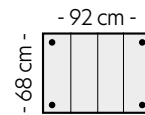

**Piero har et kult og lekent design med sine buede former og linjer.
Piero leveres i utvalgte tekstiler og farger.**

Stol u/arm

B:92 D:95 H:66 cm
SAP: 309599

PRISGRUPPE

1: 10626 4: 13749
2: 11249 5: 14999
3: 12499

Stol m/arm

B:135 D:95 H:66 cm
SAP: 309598

PRISGRUPPE

1: 13749 4: 16999
2: 14699 5: 18749
3: 15999

Pall

B:92 D:68 H:40 cm
SAP: 309597

PRISGRUPPE

1: 4999 4: 6249
2: 5624 5: 6874
3: 5999