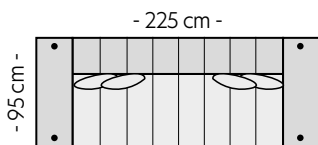

Stol m/arm

B:135 D:95 H:66 cm
SAP: 309598

PRISGRUPPE

1: 13749 4: 16999
2: 14699 5: 18749
3: 15999

Pall

B:92 D:68 H:40 cm
SAP: 309597

PRISGRUPPE

1: 4999 4: 6249
2: 5624 5: 6874
3: 5999

3-seter

B:225 D:95 H:66 cm
SAP: 309596

PRISGRUPPE

1: 18749 4: 25874
2: 21249 5: 27499
3: 23749

4-seter

B:272 D:95 H:66 cm
SAP:

PRISGRUPPE

1: 24425 4: 31427
2: 26585 5: 34465
3: 28570