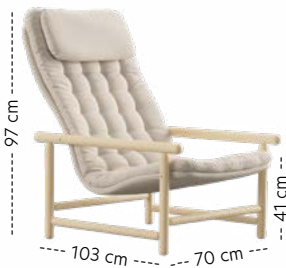

Øland er designet med komfort og stil i tankene. Med sitt Nordiske design, er denne stolen en perle i et hvert rom og hjem.

Velg mellom høy eller lav rygg, et stort utvalg tekstiler og farger, og farge på treverk.

**Øland høy rygg**  
SAP: 288191

**SORT BØK**

- 1: 10590    4: 12580  
2: 11035    5: 12890  
3: 12000

**HVITOLJET ASK**

- 1: 12855    4: 14655  
2: 13425    5: 15535  
3: 14285

**OLJET EIK**

- 1: 14440    4: 16605  
2: 15055    5: 16910  
3: 16465