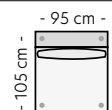

BOHEME

Boheme loungesofa har en god og soft komfort. Sofaen kan tilpasses som du ønsker ut fra et stort utvalg moduler.

Boheme har en toppdyne av ballfiber og skåret skum som gir en fantastisk myk og god komfort.

Velg mellom et stort utvalg tekstiler i forskjellige teksturer og farger.

Moduler

1-seter

PRISER

1. 7899,-	5. 10099,-
2. 8299,-	K1. 8799,-
3. 8799,-	K2. 9299,-
4. 9299,-	K3. 10099,-