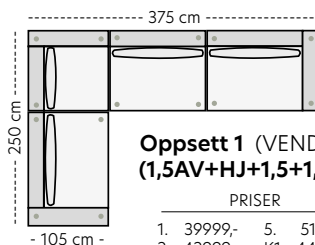

PRISER

1. 11299,-	5. 14399,-
2. 11899,-	K1. 12599,-
3. 12599,-	K2. 13299,-
4. 13299,-	K3. 14399,-

PRISER

1. 9099,-	5. 11699,-
2. 9599,-	K1. 10199,-
3. 10199,-	K2. 11099,-
4. 10799,-	K3. 11699,-

PRISER

1. 13399,-	5. 18199,-
2. 14399,-	K1. 15599,-
3. 15599,-	K2. 16799,-
4. 16799,-	K3. 18199,-

PRISER

1. 13399,-	5. 18199,-
2. 14399,-	K1. 15599,-
3. 15599,-	K2. 16799,-
4. 16799,-	K3. 18199,-

PRISER

1. 12099,-	5. 16699,-
2. 13099,-	K1. 14199,-
3. 14199,-	K2. 15399,-
4. 15399,-	K3. 16699,-

PRISER

1. 3999,-	5. 6699,-
2. 4999,-	K1. 6799,-
3. 5499,-	K2. 6199,-
4. 6199,-	K3. 6699,-

PRISER

1. 5199,-	5. 6699,-
2. 5499,-	K1. 5799,-
3. 5799,-	K2. 6199,-
4. 6199,-	K3. 6699,-

Oppsett

PRISER

1. 11899,-	5. 16199,-
2. 12799,-	K1. 13799,-
3. 13799,-	K2. 14999,-
4. 14999,-	K3. 16199,-

PRISER

1. 13299,-	5. 18199,-
2. 14399,-	K1. 15499,-
3. 15499,-	K2. 16799,-
4. 16799,-	K3. 16699,-

PRISER

1. 17999,-	5. 22999,-
2. 18999,-	K1. 19999,-
3. 19999,-	K2. 20999,-
4. 20999,-	K3. 22999,-

PRISER

1. 20999,-	5. 25999,-
2. 21999,-	K1. 22999,-
3. 22999,-	K2. 24999,-
4. 24999,-	K3. 25999,-

PRISER

1. 12099,-	5. 16699,-
2. 13099,-	K1. 14199,-
3. 14199,-	K2. 15399,-
4. 15399,-	K3. 16699,-

PRISER

1. 4499,-	5. 6399,-
2. 4899,-	K1. 5399,-
3. 5399,-	K2. 5899,-
4. 5899,-	K3. 6399,-

**Oppsett 1 (VENDBAR)
(1,5AV+HJ+1,5+1,5AH)**

PRISER

1. 39999,-	5. 51999,-
2. 42999,-	K1. 44999,-
3. 44999,-	K2. 47999,-
4. 47999,-	K3. 51999,-

Benvalg

Mål

Høyde 82 cm
Sittedybde 44/47 cm
Sittedybde 47 cm

Les mer om Boheme

Scapa

Møbelringen

Kampanjetekstil 1. Dita, Austin.
K2. Irma, Alis, Carlo, Diana, Shaun.
K3. Bergo, Crush, Verdon.

Boheme leveres ikke i tekstilene: Jump, Glore, Rjukan, Kentucky eller Hud/PU.

Prislisten er gyldig f.o.m 16.09.24 og inntil nye priser foreligger. Vi tar forbehold mot trykkfeil og endringer i prislisten.