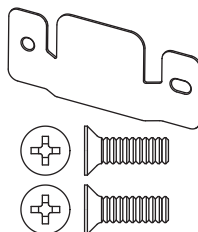

PARTS / DELAR

	Qty / Antal
A	12
B	12
E	4
F	6

A

B

E

F

	Qty / Antal
A	12
B	12
E	4
F	6

A

B

E

F