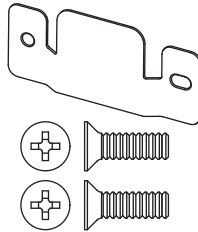

PARTS / DELAR

	Qty / Antal
A	12
B	12
E	4
F	6

A

B

E

F

	Qty / Antal
A	12
B	12
E	4
F	6

A

B

E

F