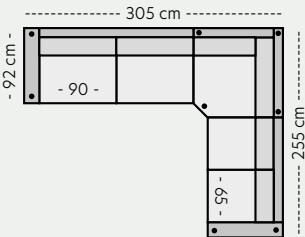

Oppsett 18 - SH23/32 (Vendbar)

PRISER

1. 29999,- 5. 40999,-
2. 32999,- K1. 34999,-
3. 34999,- K2. 37999,-
4. 37999,- K3. 40999,-