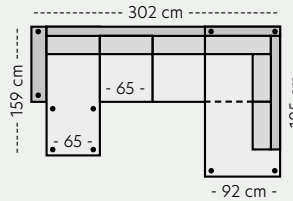

Oppsett 14 - 3DHA Høyre

PRISER

1. 26999,- 5. 33999,-
2. 28999,- K1. 29999,-
3. 29999,- K2. 31999,-
4. 31999,- K3. 33999,-