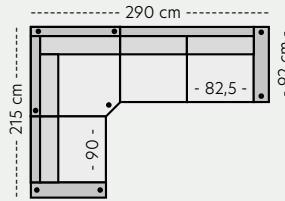

Oppsett 16 - 1,5SH3 (Vendbar)

PRISER

1. 22999,- 5. 31999,-
2. 24999,- K1. 26999,-
3. 26999,- K2. 28999,-
4. 28999,- K3. 31999,-