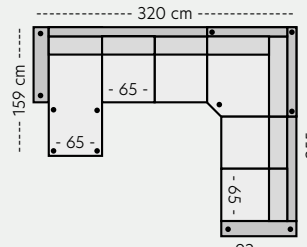

Oppsett 20 - SH23/32 Divan (Vendbar)

PRISER

1. 33999,- 5. 45999,-
2. 36999,- K1. 39999,-
3. 39999,- K2. 42999,-
4. 42999,- K3. 45999,-