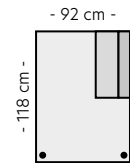

Modul 16 Åpen ende H

PRISER

1.	7999,-	5.	11099,-
2.	8699,-	K1.	9399,-
3.	9399,-	K2.	10299,-
4.	10299,-	K3.	11099,-