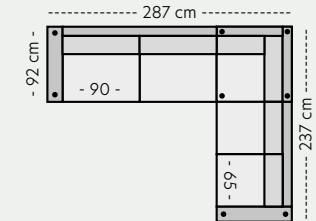

Oppsett 17 - H23/32 (Vendbar)

PRISER

1. 26999,- 5. 34999,-
2. 28999,- K1. 29999,-
3. 29999,- K2. 31999,-
4. 31999,- K3. 34999,-