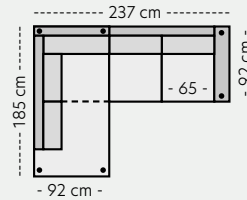

Oppsett 9 - 2,5HAvslutt V

PRISER

1. 20999,- 5. 24999,-
2. 21999,- K1. 22999,-
3. 22999,- K2. 23999,-
4. 23999,- K3. 24999,-