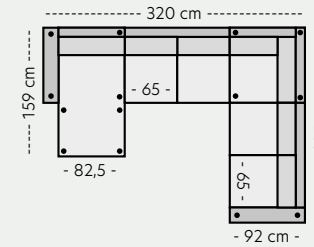

Oppsett 21 - H23/32Diavn XL (Vendbar)

PRISER

1. 35999,- 5. 47999,-
2. 38999,- K1. 41999,-
3. 41999,- K2. 44999,-
4. 44999,- K3. 47999,-

PRISER

1. 13999,- 5. 19999,-
2. 15999,- K1. 16999,-
3. 16999,- K2. 17999,-
4. 17999,- K3. 19999,-

Kampanjetekstil 1. Dita, Austin. **K2.** Irma, Alis, Carlo, Diana, Shaun. **K3.** Berga, Crush, Verdon. Vimmerby leveres ikke i tekstilene: Glore, Rjukan eller Hud/PU. Prislisten er gyldig f.o.m 16.09.24 og inntil nye priser foreligger. Vi tar forbehold mot trykkfeil og endringer i prislisten.