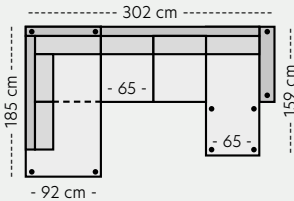

Oppsett 13 - 3DHA Venstre

PRISER

1. 26999,- 5. 33999,-
2. 28999,- K1. 29999,-
3. 29999,- K2. 31999,-
4. 31999,- K3. 33999,-