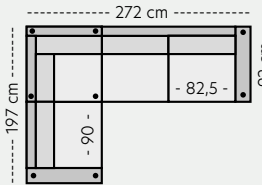

Oppsett 15 - 1,5H3 (Vendbar)

PRISER

1. 22999,- 5. 30999,-
2. 24999,- K1. 26999,-
3. 26999,- K2. 28999,-
4. 28999,- K3. 30999,-