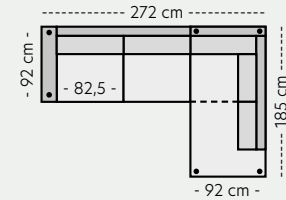

Oppsett 12 - 3HAvslutt H

PRISER

1. 20999,- 5. 25999,-
2. 21999,- K1. 23999,-
3. 23999,- K2. 24999,-
4. 24999,- K3. 25999,-