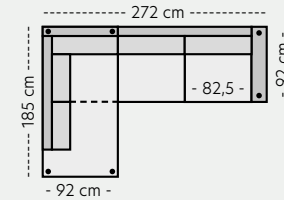

Oppsett 11 - 3HAvslutt V

PRISER

1. 20999,- 5. 25999,-
2. 21999,- K1. 23999,-
3. 23999,- K2. 24999,-
4. 24999,- K3. 25999,-