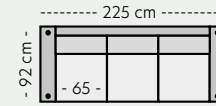

Oppsett 5 - 3,5-seter

PRISER

1. 12999,- 5. 17999,-
2. 13999,- K1. 14999,-
3. 14999,- K2. 15999,-
4. 15999,- K3. 17999,-