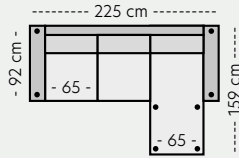

Oppsett 7 - 3Diavn V/H

PRISER

1. 15999,- 5. 22999,-
2. 16999,- K1. 18999,-
3. 18999,- K2. 20999,-
4. 20999,- K3. 22999,-