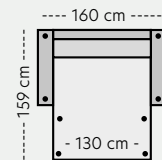

Oppsett 22 - Daybed

PRISER

1. 13999,- 5. 19999,-
2. 15999,- K1. 16999,-
3. 16999,- K2. 17999,-
4. 17999,- K3. 19999,-

Kampanjetekstil 1. Dita, Austin. **K2.** Irma, Alis, Carlo, Diana, Shaun. **K3.** Berga, Crush, Verdon. Vimmerby leveres ikke i tekstilene: Glore, Rjukan eller Hud/PU. Prislisten er gyldig f.o.m 16.09.24 og inntil nye priser foreligger. Vi tar forbehold mot trykkfeil og endringer i prislisten.