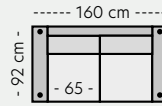

Oppsett 3 - 2-seter

PRISER

1. 10999,- 5. 15999,-
2. 11999,- K1. 12999,-
3. 12999,- K2. 13999,-
4. 13999,- K3. 15999,-