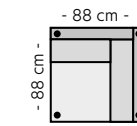

Modul 8 - Lite hjørne

PRISER

1.	7099,-	5.	9799,-
2.	7699,-	K1.	8299,-
3.	8299,-	K2.	8999,-
4.	8999,-	K3.	9799,-