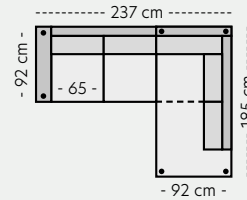

Oppsett 10 - 2,5HAvslutt H

PRISER

1. 20999,- 5. 24999,-
2. 21999,- K1. 22999,-
3. 22999,- K2. 23999,-
4. 23999,- K3. 24999,-