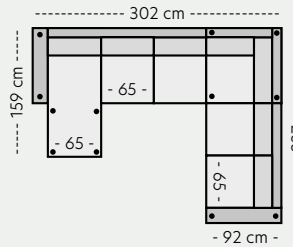

Oppsett 19 - H23/32 Divan (Vendbar)

PRISER

1. 30999,- 5. 38999,-
2. 31999,- K1. 34999,-
3. 34999,- K2. 36999,-
4. 36999,- K3. 38999,-