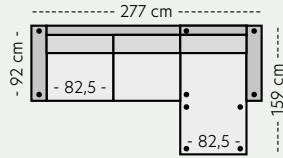

Oppsett 8 - 3,5Diavn XL V/H

PRISER

1. 18999,- 5. 27999,-
2. 20999,- K1. 22999,-
3. 22999,- K2. 24999,-
4. 24999,- K3. 27999,-