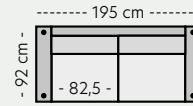

# Vimmerby oppsett

Mål er med bredeste armlen på 15 cm. Høyde 85 cm. Sittehøyde 45 cm.

**Oppsett 1 - Stol u/arm**

PRISER

1. 6999,- 5. 9999,-
2. 7999,- K1. 8999,-
3. 8999,- K2. 9499,-
4. 9499,- K3. 9999,-

**Oppsett 2 - Stol m/arm**

PRISER

1. 7999,- 5. 9999,-
2. 8499,- K1. 8999,-
3. 8999,- K2. 9499,-
4. 9499,- K3. 9999,-

**Oppsett 3 - 2-seter**

PRISER

1. 10999,- 5. 15999,-
2. 11999,- K1. 12999,-
3. 12999,- K2. 13999,-
4. 13999,- K3. 15999,-