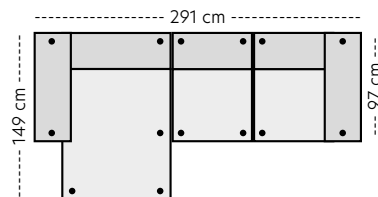

Oppsett 2

PRISER

1. 18999,-	5. 24999,-
2. 19999,-	K1. 21999,-
3. 21999,-	K2. 22999,-
4. 22999,-	K3. 24999,-

Oppsett 5 (3XL)

PRISER

1. 24999,-	5. 33999,-
2. 26999,-	K1. 28999,-
3. 28999,-	K2. 30999,-
4. 30999,-	K3. 33999,-

Mål

Høyde: 65 cm
Sittedybde: 41 cm
Sittedybde: 63 cm

Målene er veiledene og kan variere +/- 1-2 cm.

Les mer om Berlin

Møbelringen

Kampanjetekstil 1. Dita, Austin. **K2.** Irma, Alis, Carlo, Diana, Shaun. **K3.** Berga, Crush, Verdon. Berlin leveres ikke i tekstilene: Glore, Rjukan eller Hud/PU. Prislisen er gyldig f.o.m 16.09.24 og inntil nye priser foreligger. Vi tar forbehold mot trykkfeil og endringer i prislisen.