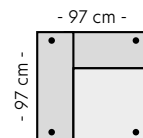

1-seter m/arm Venstre

PRISER

1. 8499,-	5. 11699,-
2. 9199,-	K1. 9999,-
3. 9999,-	K2. 10799,-
4. 10799,-	K3. 11699,-