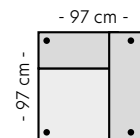

1-seter m/arm Venstre

PRISER

1. 8499,-	5. 11699,-
2. 9199,-	K1. 9999,-
3. 9999,-	K2. 10799,-
4. 10799,-	K3. 11699,-

1-seter m/arm Høyre

PRISER

1. 8499,-	5. 11699,-
2. 9199,-	K1. 9999,-
3. 9999,-	K2. 10799,-
4. 10799,-	K3. 11699,-

Mål

Høyde: 65 cm
Sittedybde: 41 cm
Sittedybde: 63 cm

Målene er veiledene og kan variere +/- 1-2 cm.

Les mer om Berlin

Møbelringen

Kampanjetekstil 1. Dita, Austin. **K2.** Irma, Alis, Carlo, Diana, Shaun. **K3.** Berga, Crush, Verdon. Berlin leveres ikke i tekstilene: Glore, Rjukan eller Hud/PU. Prislisen er gyldig f.o.m 16.09.24 og inntil nye priser foreligger. Vi tar forbehold mot trykkfeil og endringer i prislisen.