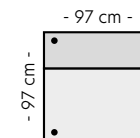

1-seter m/arm Venstre

PRISER

1. 8499,-	5. 11699,-
2. 9199,-	K1. 9999,-
3. 9999,-	K2. 10799,-
4. 10799,-	K3. 11699,-

1-seter m/arm Høyre

PRISER

1. 8499,-	5. 11699,-
2. 9199,-	K1. 9999,-
3. 9999,-	K2. 10799,-
4. 10799,-	K3. 11699,-

1,5-seter

PRISER

1. 7199,-	5. 9399,-
2. 7699,-	K1. 8099,-
3. 8099,-	K2. 8699,-
4. 8699,-	K3. 9399,-

1,5-seter arm Venstre

PRISER

1. 9899,-	5. 12999,-
2. 10499,-	K1. 11199,-
3. 11199,-	K2. 11999,-
4. 11999,-	K3. 12999,-

Mål

Høyde: 65 cm
Sittedybde: 41 cm
Sittedybde: 63 cm

Målene er veiledene og kan variere +/- 1-2 cm.

Les mer om Berlin

Møbelringen

Kampanjetekstil 1. Dita, Austin. **K2.** Irma, Alis, Carlo, Diana, Shaun. **K3.** Berga, Crush, Verdon. Berlin leveres ikke i tekstilene: Glore, Rjukan eller Hud/PU. Prislisen er gyldig f.o.m 16.09.24 og inntil nye priser foreligger. Vi tar forbehold mot trykkfeil og endringer i prislisen.