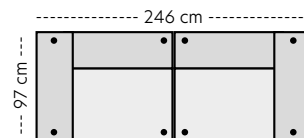

Berlin pall

PRISER

1. 3699,-	5. 4899,-
2. 3999,-	K1. 4199,-
3. 4199,-	K2. 4499,-
4. 4499,-	K3. 4899,-

Oppsett

Oppsett 1

PRISER

1. 15999,-	5. 21999,-
2. 17999,-	K1. 18999,-
3. 18999,-	K2. 20999,-
4. 20999,-	K3. 21999,-

Mål

Høyde: 65 cm
Sittedybde: 41 cm
Sittedybde: 63 cm

Målene er veiledene og kan variere +/- 1-2 cm.

Les mer om Berlin

Møbelringen

Kampanjetekstil 1. Dita, Austin. **K2.** Irma, Alis, Carlo, Diana, Shaun. **K3.** Berga, Crush, Verdon. Berlin leveres ikke i tekstilene: Glore, Rjukan eller Hud/PU. Prislisen er gyldig f.o.m 16.09.24 og inntil nye priser foreligger. Vi tar forbehold mot trykkfeil og endringer i prislisen.