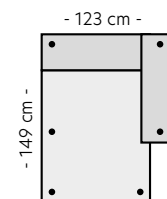

1,5-seter arm Høyre

PRISER

1. 9899,-	5. 12999,-
2. 10499,-	K1. 11199,-
3. 11199,-	K2. 11999,-
4. 11999,-	K3. 12999,-

Divan

PRISER

1. 11299,-	5. 14799,-
2. 11999,-	K1. 12799,-
3. 12799,-	K2. 13599,-
4. 13599,-	K3. 14799,-

Divan arm Venstre

PRISER

1. 14299,-	5. 18699,-
2. 15199,-	K1. 16199,-
3. 16199,-	K2. 17299,-
4. 17299,-	K3. 18699,-

Divan arm Høyre

PRISER

1. 14299,-	5. 18699,-
2. 15199,-	K1. 16199,-
3. 16199,-	K2. 17299,-
4. 17299,-	K3. 18699,-

Mål

Høyde: 65 cm
Sittedybde: 41 cm
Sittedybde: 63 cm

Målene er veiledene og kan variere +/- 1-2 cm.

Les mer om Berlin

Møbelringen

Kampanjetekstil 1. Dita, Austin. **K2.** Irma, Alis, Carlo, Diana, Shaun. **K3.** Berga, Crush, Verdon. Berlin leveres ikke i tekstilene: Glore, Rjukan eller Hud/PU. Prislisen er gyldig f.o.m 16.09.24 og inntil nye priser foreligger. Vi tar forbehold mot trykkfeil og endringer i prislisen.