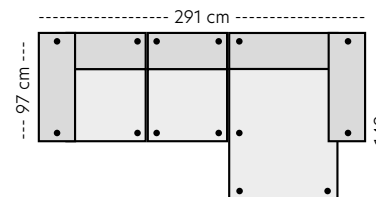

Oppsett 4

PRISER

1. 28999,-	5. 38999,-
2. 30999,-	K1. 32999,-
3. 32999,-	K2. 35999,-
4. 35999,-	K3. 38999,-

Mål

Høyde: 65 cm
Sittedybde: 41 cm
Sittedybde: 63 cm

Målene er veiledene og kan variere +/- 1-2 cm.

Les mer om Berlin