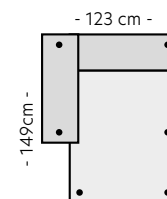

1,5-seter arm Høyre

PRISER

1. 9899,-	5. 12999,-
2. 10499,-	K1. 11199,-
3. 11199,-	K2. 11999,-
4. 11999,-	K3. 12999,-

Divan

PRISER

1. 11299,-	5. 14799,-
2. 11999,-	K1. 12799,-
3. 12799,-	K2. 13599,-
4. 13599,-	K3. 14799,-

Mål

Høyde: 65 cm
Sittedybde: 41 cm
Sittedybde: 63 cm

Målene er veiledene og kan variere +/- 1-2 cm.

Les mer om Berlin

Møbelringen

Kampanjetekstil 1. Dita, Austin. **K2.** Irma, Alis, Carlo, Diana, Shaun. **K3.** Berga, Crush, Verdon. Berlin leveres ikke i tekstilene: Glore, Rjukan eller Hud/PU. Prislisen er gyldig f.o.m 16.09.24 og inntil nye priser foreligger. Vi tar forbehold mot trykkfeil og endringer i prislisen.