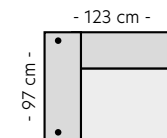

1-seter m/arm Venstre

PRISER

1. 8499,-	5. 11699,-
2. 9199,-	K1. 9999,-
3. 9999,-	K2. 10799,-
4. 10799,-	K3. 11699,-

1-seter m/arm Høyre

PRISER

1. 8499,-	5. 11699,-
2. 9199,-	K1. 9999,-
3. 9999,-	K2. 10799,-
4. 10799,-	K3. 11699,-

1,5-seter

PRISER

1. 7199,-	5. 9399,-
2. 7699,-	K1. 8099,-
3. 8099,-	K2. 8699,-
4. 8699,-	K3. 9399,-

1,5-seter arm Venstre

PRISER

1. 9899,-	5. 12999,-
2. 10499,-	K1. 11199,-
3. 11199,-	K2. 11999,-
4. 11999,-	K3. 12999,-

Mål

Høyde: 65 cm
Sittedybde: 41 cm
Sittedybde: 63 cm

Målene er veiledene og kan variere +/- 1-2 cm.

Les mer om Berlin

Møbelringen

Kampanjetekstil 1. Dita, Austin. **K2.** Irma, Alis, Carlo, Diana, Shaun. **K3.** Berga, Crush, Verdon. Berlin leveres ikke i tekstilene: Glore, Rjukan eller Hud/PU. Prislisen er gyldig f.o.m 16.09.24 og inntil nye priser foreligger. Vi tar forbehold mot trykkfeil og endringer i prislisen.