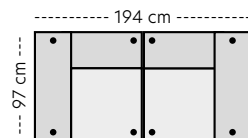

Oppsett

Oppsett 1

PRISER

1. 15999,-	5. 21999,-
2. 17999,-	K1. 18999,-
3. 18999,-	K2. 20999,-
4. 20999,-	K3. 21999,-