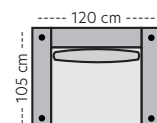

## Moduler

**1-seter**  
B:95 D:105 H:82

**1,5-seter**  
B:125 D:105 H:82

**1-seter arm V**  
B:110 D:105 H:82

**1-seter arm H**  
B:110 D:105 H:82

**1,5-seter arm V**  
B:140 D:105 H:82

**1,5-seter arm H**  
B:140 D:105 H:82

**Hjørne**  
B:105 D:105 H:82

**Divan arm V**  
B:110 D:170 H:82

**Divan arm H**  
B:110 D:170 H:82

**Divan**  
B:95 D:170 H:82

**Pall**  
B:90 D:90

**Stor Pall**  
B:120 D:88

## Oppsett

**Oppsett 1 (1,5AV+HJ+1,5+1,5AH)**  
B:377 L:245 D:105 H:82 SH: 44/47 cm  
VENDBAR

**1-seter stol**  
B:120 D:105 H:82

**1,5-seter stol**  
B:155 D:105 H:82

**1-s divan m/arm**  
B:120 D:170 H:82

**Modul m/platetopp**  
B:49 D:105 H:44 cm

**3-seter (1s+1s)**  
B:220 D:105 H:82 SH:44/47 cm

**3,5XL (1,5s+1,5s)**  
B:285 D:105 H:82 SH:44/47 cm