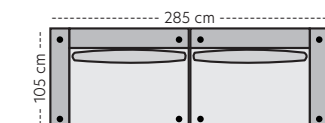

**Hjørne**  
B:105 D:105 H:82

**Divan arm V**  
B:110 D:170 H:82

**Divan arm H**  
B:110 D:170 H:82

**Divan**  
B:95 D:170 H:82

**Pall**  
B:90 D:90

**Stor Pall**  
B:120 D:88

## Oppsett

**Oppsett 1 (1,5AV+HJ+1,5+1,5AH)**  
B:377 L:245 D:105 H:82 SH: 44/47 cm  
VENDBAR

**1-seter stol**  
B:120 D:105 H:82

**1,5-seter stol**  
B:155 D:105 H:82

**1-s divan m/arm**  
B:120 D:170 H:82

**Modul m/platetopp**  
B:49 D:105 H:44 cm

**3-seter (1s+1s)**  
B:220 D:105 H:82 SH:44/47 cm

**3,5XL (1,5s+1,5s)**  
B:285 D:105 H:82 SH:44/47 cm

## Benvalg

5 cm 8 cm

Sort Eikebeiset

Målene er veiledene og kan variere +/- 1-2 cm.

Scapa®