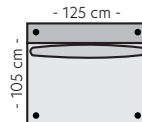

## Moduler

**1-seter**  
B:95 D:105 H:82

**1,5-seter**  
B:125 D:105 H:82

**1-seter arm V**  
B:110 D:105 H:82

**1-seter arm H**  
B:110 D:105 H:82

**1,5-seter arm V**  
B:140 D:105 H:82

**1,5-seter arm H**  
B:140 D:105 H:82

**Hjørne**  
B:105 D:105 H:82

**Divan arm V**  
B:110 D:170 H:82

**Divan arm H**  
B:110 D:170 H:82

**Divan**  
B:95 D:170 H:82

**Pall**  
B:90 D:90

**Stor Pall**  
B:120 D:88

## Oppsett

**Oppsett 1 (1,5AV+HJ+1,5+1,5AH)**  
B:377 L:245 D:105 H:82 SH: 44/47 cm  
VENDBAR

**1-seter stol**  
B:120 D:105 H:82

**1,5-seter stol**  
B:155 D:105 H:82

**1-s divan m/arm**  
B:120 D:170 H:82

**Modul m/platetopp**  
B:49 D:105 H:44 cm

**3-seter (1s+1s)**  
B:220 D:105 H:82 SH:44/47 cm

**3,5XL (1,5s+1,5s)**  
B:285 D:105 H:82 SH:44/47 cm