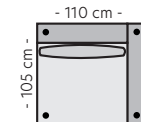

## Moduler

**1-seter**  
B:95 D:105 H:82

**1,5-seter**  
B:125 D:105 H:82

**1-seter arm V**  
B:110 D:105 H:82

**1-seter arm H**  
B:110 D:105 H:82

**1,5-seter arm V**  
B:140 D:105 H:82

**1,5-seter arm H**  
B:140 D:105 H:82

**Hjørne**  
B:105 D:105 H:82

**Divan arm V**  
B:110 D:170 H:82

**Divan arm H**  
B:110 D:170 H:82

**Divan**  
B:95 D:170 H:82

**Pall**  
B:90 D:90

**Stor Pall**  
B:120 D:88

## Oppsett

**Oppsett 1 (1,5AV+HJ+1,5+1,5AH)**  
B:377 L:245 D:105 H:82 SH: 44/47 cm  
VENDBAR

**1-seter stol**  
B:120 D:105 H:82

**1,5-seter stol**  
B:155 D:105 H:82

**1-s divan m/arm**  
B:120 D:170 H:82

**Modul m/platetopp**  
B:49 D:105 H:44 cm

**3-seter (1s+1s)**  
B:220 D:105 H:82 SH:44/47 cm

**3,5XL (1,5s+1,5s)**  
B:285 D:105 H:82 SH:44/47 cm