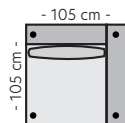

## Moduler

**1-seter**  
B:95 D:105 H:82

**1,5-seter**  
B:125 D:105 H:82

**1-seter arm V**  
B:110 D:105 H:82

**1-seter arm H**  
B:110 D:105 H:82

**1,5-seter arm V**  
B:140 D:105 H:82

**1,5-seter arm H**  
B:140 D:105 H:82

**Hjørne**  
B:105 D:105 H:82

**Divan arm V**  
B:110 D:170 H:82

**Divan arm H**  
B:110 D:170 H:82

**Divan**  
B:95 D:170 H:82

**Pall**  
B:90 D:90

**Stor Pall**  
B:120 D:88

## Oppsett

**Oppsett 1 (1,5AV+HJ+1,5+1,5AH)**  
B:377 L:245 D:105 H:82 SH: 44/47 cm  
VENDBAR

**1-seter stol**  
B:120 D:105 H:82

**1,5-seter stol**  
B:155 D:105 H:82

**1-s divan m/arm**  
B:120 D:170 H:82

**Modul m/platetopp**  
B:49 D:105 H:44 cm

**3-seter (1s+1s)**  
B:220 D:105 H:82 SH:44/47 cm

**3,5XL (1,5s+1,5s)**  
B:285 D:105 H:82 SH:44/47 cm