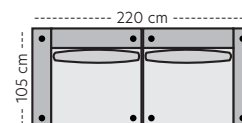

**Hjørne**  
B:105 D:105 H:82

**Divan arm V**  
B:110 D:170 H:82

**Divan arm H**  
B:110 D:170 H:82

**Divan**  
B:95 D:170 H:82

**Pall**  
B:90 D:90

**Stor Pall**  
B:120 D:88

## Oppsett

**Oppsett 1 (1,5AV+HJ+1,5+1,5AH)**  
B:377 L:245 D:105 H:82 SH: 44/47 cm  
VENDBAR

**1-seter stol**  
B:120 D:105 H:82

**1,5-seter stol**  
B:155 D:105 H:82

**1-s divan m/arm**  
B:120 D:170 H:82

**Modul m/platetopp**  
B:49 D:105 H:44 cm

**3-seter (1s+1s)**  
B:220 D:105 H:82 SH:44/47 cm

**3,5XL (1,5s+1,5s)**  
B:285 D:105 H:82 SH:44/47 cm

## Benvalg

5 cm 8 cm

Sort Eikebeiset

Målene er veiledene og kan variere +/- 1-2 cm.

Scapa®