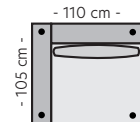

## Moduler

**1-seter**  
B:95 D:105 H:82

**1,5-seter**  
B:125 D:105 H:82

**1-seter arm V**  
B:110 D:105 H:82

**1-seter arm H**  
B:110 D:105 H:82

**1,5-seter arm V**  
B:140 D:105 H:82

**1,5-seter arm H**  
B:140 D:105 H:82

**Hjørne**  
B:105 D:105 H:82

**Divan arm V**  
B:110 D:170 H:82

**Divan arm H**  
B:110 D:170 H:82

**Divan**  
B:95 D:170 H:82

**Pall**  
B:90 D:90

**Stor Pall**  
B:120 D:88

## Oppsett

**Oppsett 1 (1,5AV+HJ+1,5+1,5AH)**  
B:377 L:245 D:105 H:82 SH: 44/47 cm  
VENDBAR

**1-seter stol**  
B:120 D:105 H:82

**1,5-seter stol**  
B:155 D:105 H:82

**1-s divan m/arm**  
B:120 D:170 H:82

**Modul m/platetopp**  
B:49 D:105 H:44 cm

**3-seter (1s+1s)**  
B:220 D:105 H:82 SH:44/47 cm

**3,5XL (1,5s+1,5s)**  
B:285 D:105 H:82 SH:44/47 cm