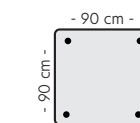

## Moduler

**1-seter**  
B:95 D:105 H:82

**1,5-seter**  
B:125 D:105 H:82

**1-seter arm V**  
B:110 D:105 H:82

**1-seter arm H**  
B:110 D:105 H:82

**1,5-seter arm V**  
B:140 D:105 H:82

**1,5-seter arm H**  
B:140 D:105 H:82

**Hjørne**  
B:105 D:105 H:82

**Divan arm V**  
B:110 D:170 H:82

**Divan arm H**  
B:110 D:170 H:82

**Divan**  
B:95 D:170 H:82

**Pall**  
B:90 D:90

**Stor Pall**  
B:120 D:88

## Oppsett

**Oppsett 1 (1,5AV+HJ+1,5+1,5AH)**  
B:377 L:245 D:105 H:82 SH: 44/47 cm  
VENDBAR

**1-seter stol**  
B:120 D:105 H:82

**1,5-seter stol**  
B:155 D:105 H:82

**1-s divan m/arm**  
B:120 D:170 H:82

**Modul m/platetopp**  
B:49 D:105 H:44 cm

**3-seter (1s+1s)**  
B:220 D:105 H:82 SH:44/47 cm

**3,5XL (1,5s+1,5s)**  
B:285 D:105 H:82 SH:44/47 cm