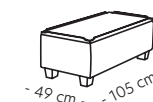

**Hjørne**  
B:105 D:105 H:82

**Divan arm V**  
B:110 D:170 H:82

**Divan arm H**  
B:110 D:170 H:82

**Divan**  
B:95 D:170 H:82

**Pall**  
B:90 D:90

**Stor Pall**  
B:120 D:88

## Oppsett

**Oppsett 1 (1,5AV+HJ+1,5+1,5AH)**  
B:377 L:245 D:105 H:82 SH: 44/47 cm  
VENDBAR

**1-seter stol**  
B:120 D:105 H:82

**1,5-seter stol**  
B:155 D:105 H:82

**1-s divan m/arm**  
B:120 D:170 H:82

**Modul m/platetopp**  
B:49 D:105 H:44 cm

**3-seter (1s+1s)**  
B:220 D:105 H:82 SH:44/47 cm

**3,5XL (1,5s+1,5s)**  
B:285 D:105 H:82 SH:44/47 cm

## Benvalg

5 cm 8 cm

Sort Eikebeiset

Målene er veiledene og kan variere +/- 1-2 cm.

Scapa®