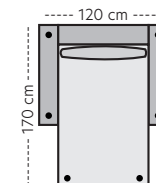

**Hjørne**  
B:105 D:105 H:82

**Divan arm V**  
B:110 D:170 H:82

**Divan arm H**  
B:110 D:170 H:82

**Divan**  
B:95 D:170 H:82

**Pall**  
B:90 D:90

**Stor Pall**  
B:120 D:88

## Oppsett

**Oppsett 1 (1,5AV+HJ+1,5+1,5AH)**  
B:377 L:245 D:105 H:82 SH: 44/47 cm  
VENDBAR

**1-seter stol**  
B:120 D:105 H:82

**1,5-seter stol**  
B:155 D:105 H:82

**1-s divan m/arm**  
B:120 D:170 H:82

**Modul m/platetopp**  
B:49 D:105 H:44 cm

**3-seter (1s+1s)**  
B:220 D:105 H:82 SH:44/47 cm

**3,5XL (1,5s+1,5s)**  
B:285 D:105 H:82 SH:44/47 cm

## Benvalg

5 cm 8 cm

Sort Eikebeiset

Målene er veiledene og kan variere +/- 1-2 cm.

Scapa®