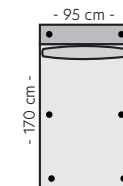

## Moduler

**1-seter**  
B:95 D:105 H:82

**1,5-seter**  
B:125 D:105 H:82

**1-seter arm V**  
B:110 D:105 H:82

**1-seter arm H**  
B:110 D:105 H:82

**1,5-seter arm V**  
B:140 D:105 H:82

**1,5-seter arm H**  
B:140 D:105 H:82

**Hjørne**  
B:105 D:105 H:82

**Divan arm V**  
B:110 D:170 H:82

**Divan arm H**  
B:110 D:170 H:82

**Divan**  
B:95 D:170 H:82

**Pall**  
B:90 D:90

**Stor Pall**  
B:120 D:88

## Oppsett

**Oppsett 1 (1,5AV+HJ+1,5+1,5AH)**  
B:377 L:245 D:105 H:82 SH: 44/47 cm  
VENDBAR

**1-seter stol**  
B:120 D:105 H:82

**1,5-seter stol**  
B:155 D:105 H:82

**1-s divan m/arm**  
B:120 D:170 H:82

**Modul m/platetopp**  
B:49 D:105 H:44 cm

**3-seter (1s+1s)**  
B:220 D:105 H:82 SH:44/47 cm

**3,5XL (1,5s+1,5s)**  
B:285 D:105 H:82 SH:44/47 cm