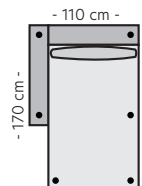

## Moduler

**1-seter**  
B:95 D:105 H:82

**1,5-seter**  
B:125 D:105 H:82

**1-seter arm V**  
B:110 D:105 H:82

**1-seter arm H**  
B:110 D:105 H:82

**1,5-seter arm V**  
B:140 D:105 H:82

**1,5-seter arm H**  
B:140 D:105 H:82

**Hjørne**  
B:105 D:105 H:82

**Divan arm V**  
B:110 D:170 H:82

**Divan arm H**  
B:110 D:170 H:82

**Divan**  
B:95 D:170 H:82

**Pall**  
B:90 D:90

**Stor Pall**  
B:120 D:88

## Oppsett

**Oppsett 1 (1,5AV+HJ+1,5+1,5AH)**  
B:377 L:245 D:105 H:82 SH: 44/47 cm  
VENDBAR

**1-seter stol**  
B:120 D:105 H:82

**1,5-seter stol**  
B:155 D:105 H:82

**1-s divan m/arm**  
B:120 D:170 H:82

**Modul m/platetopp**  
B:49 D:105 H:44 cm

**3-seter (1s+1s)**  
B:220 D:105 H:82 SH:44/47 cm

**3,5XL (1,5s+1,5s)**  
B:285 D:105 H:82 SH:44/47 cm