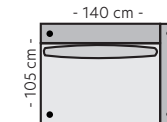

## Moduler

**1-seter**  
B:95 D:105 H:82

**1,5-seter**  
B:125 D:105 H:82

**1-seter arm V**  
B:110 D:105 H:82

**1-seter arm H**  
B:110 D:105 H:82

**1,5-seter arm V**  
B:140 D:105 H:82

**1,5-seter arm H**  
B:140 D:105 H:82

**Hjørne**  
B:105 D:105 H:82

**Divan arm V**  
B:110 D:170 H:82

**Divan arm H**  
B:110 D:170 H:82

**Divan**  
B:95 D:170 H:82

**Pall**  
B:90 D:90

**Stor Pall**  
B:120 D:88

## Oppsett

**Oppsett 1 (1,5AV+HJ+1,5+1,5AH)**  
B:377 L:245 D:105 H:82 SH: 44/47 cm  
VENDBAR

**1-seter stol**  
B:120 D:105 H:82

**1,5-seter stol**  
B:155 D:105 H:82

**1-s divan m/arm**  
B:120 D:170 H:82

**Modul m/platetopp**  
B:49 D:105 H:44 cm

**3-seter (1s+1s)**  
B:220 D:105 H:82 SH:44/47 cm

**3,5XL (1,5s+1,5s)**  
B:285 D:105 H:82 SH:44/47 cm