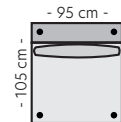

## Moduler

**1-seter**  
B:95 D:105 H:82

**1,5-seter**  
B:125 D:105 H:82

**1-seter arm V**  
B:110 D:105 H:82

**1-seter arm H**  
B:110 D:105 H:82

**1,5-seter arm V**  
B:140 D:105 H:82

**1,5-seter arm H**  
B:140 D:105 H:82

**Hjørne**  
B:105 D:105 H:82

**Divan arm V**  
B:110 D:170 H:82

**Divan arm H**  
B:110 D:170 H:82

**Divan**  
B:95 D:170 H:82

**Pall**  
B:90 D:90

**Stor Pall**  
B:120 D:88

## Oppsett

**Oppsett 1 (1,5AV+HJ+1,5+1,5AH)**  
B:377 L:245 D:105 H:82 SH: 44/47 cm  
VENDBAR

**1-seter stol**  
B:120 D:105 H:82

**1,5-seter stol**  
B:155 D:105 H:82

**1-s divan m/arm**  
B:120 D:170 H:82

**Modul m/platetopp**  
B:49 D:105 H:44 cm

**3-seter (1s+1s)**  
B:220 D:105 H:82 SH:44/47 cm

**3,5XL (1,5s+1,5s)**  
B:285 D:105 H:82 SH:44/47 cm