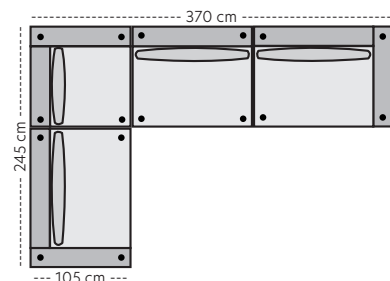

## Moduler

**1-seter**  
B:95 D:105 H:82

**1,5-seter**  
B:125 D:105 H:82

**1-seter arm V**  
B:110 D:105 H:82

**1-seter arm H**  
B:110 D:105 H:82

**1,5-seter arm V**  
B:140 D:105 H:82

**1,5-seter arm H**  
B:140 D:105 H:82

**Hjørne**  
B:105 D:105 H:82

**Divan arm V**  
B:110 D:170 H:82

**Divan arm H**  
B:110 D:170 H:82

**Divan**  
B:95 D:170 H:82

**Pall**  
B:90 D:90

**Stor Pall**  
B:120 D:88

## Oppsett

**Oppsett 1 (1,5AV+HJ+1,5+1,5AH)**  
B:377 L:245 D:105 H:82 SH: 44/47 cm  
VENDBAR

**1-seter stol**  
B:120 D:105 H:82

**1,5-seter stol**  
B:155 D:105 H:82

**1-s divan m/arm**  
B:120 D:170 H:82

**Modul m/platetopp**  
B:49 D:105 H:44 cm

**3-seter (1s+1s)**  
B:220 D:105 H:82 SH:44/47 cm

**3,5XL (1,5s+1,5s)**  
B:285 D:105 H:82 SH:44/47 cm