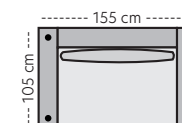

## Moduler

**1-seter**  
B:95 D:105 H:82

**1,5-seter**  
B:125 D:105 H:82

**1-seter arm V**  
B:110 D:105 H:82

**1-seter arm H**  
B:110 D:105 H:82

**1,5-seter arm V**  
B:140 D:105 H:82

**1,5-seter arm H**  
B:140 D:105 H:82

**Hjørne**  
B:105 D:105 H:82

**Divan arm V**  
B:110 D:170 H:82

**Divan arm H**  
B:110 D:170 H:82

**Divan**  
B:95 D:170 H:82

**Pall**  
B:90 D:90

**Stor Pall**  
B:120 D:88

## Oppsett

**Oppsett 1 (1,5AV+HJ+1,5+1,5AH)**  
B:377 L:245 D:105 H:82 SH: 44/47 cm  
VENDBAR

**1-seter stol**  
B:120 D:105 H:82

**1,5-seter stol**  
B:155 D:105 H:82

**1-s divan m/arm**  
B:120 D:170 H:82

**Modul m/platetopp**  
B:49 D:105 H:44 cm

**3-seter (1s+1s)**  
B:220 D:105 H:82 SH:44/47 cm

**3,5XL (1,5s+1,5s)**  
B:285 D:105 H:82 SH:44/47 cm