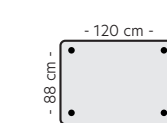

## Moduler

**1-seter**  
B:95 D:105 H:82

**1,5-seter**  
B:125 D:105 H:82

**1-seter arm V**  
B:110 D:105 H:82

**1-seter arm H**  
B:110 D:105 H:82

**1,5-seter arm V**  
B:140 D:105 H:82

**1,5-seter arm H**  
B:140 D:105 H:82

**Hjørne**  
B:105 D:105 H:82

**Divan arm V**  
B:110 D:170 H:82

**Divan arm H**  
B:110 D:170 H:82

**Divan**  
B:95 D:170 H:82

**Pall**  
B:90 D:90

**Stor Pall**  
B:120 D:88

## Oppsett

**Oppsett 1 (1,5AV+HJ+1,5+1,5AH)**  
B:377 L:245 D:105 H:82 SH: 44/47 cm  
VENDBAR

**1-seter stol**  
B:120 D:105 H:82

**1,5-seter stol**  
B:155 D:105 H:82

**1-s divan m/arm**  
B:120 D:170 H:82

**Modul m/platetopp**  
B:49 D:105 H:44 cm

**3-seter (1s+1s)**  
B:220 D:105 H:82 SH:44/47 cm

**3,5XL (1,5s+1,5s)**  
B:285 D:105 H:82 SH:44/47 cm