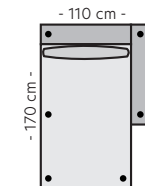

## Moduler

**1-seter**  
B:95 D:105 H:82

**1,5-seter**  
B:125 D:105 H:82

**1-seter arm V**  
B:110 D:105 H:82

**1-seter arm H**  
B:110 D:105 H:82

**1,5-seter arm V**  
B:140 D:105 H:82

**1,5-seter arm H**  
B:140 D:105 H:82

**Hjørne**  
B:105 D:105 H:82

**Divan arm V**  
B:110 D:170 H:82

**Divan arm H**  
B:110 D:170 H:82

**Divan**  
B:95 D:170 H:82

**Pall**  
B:90 D:90

**Stor Pall**  
B:120 D:88

## Oppsett

**Oppsett 1 (1,5AV+HJ+1,5+1,5AH)**  
B:377 L:245 D:105 H:82 SH: 44/47 cm  
VENDBAR

**1-seter stol**  
B:120 D:105 H:82

**1,5-seter stol**  
B:155 D:105 H:82

**1-s divan m/arm**  
B:120 D:170 H:82

**Modul m/platetopp**  
B:49 D:105 H:44 cm

**3-seter (1s+1s)**  
B:220 D:105 H:82 SH:44/47 cm

**3,5XL (1,5s+1,5s)**  
B:285 D:105 H:82 SH:44/47 cm