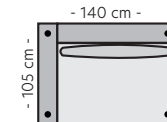

## Moduler

**1-seter**  
B:95 D:105 H:82

**1,5-seter**  
B:125 D:105 H:82

**1-seter arm V**  
B:110 D:105 H:82

**1-seter arm H**  
B:110 D:105 H:82

**1,5-seter arm V**  
B:140 D:105 H:82

**1,5-seter arm H**  
B:140 D:105 H:82

**Hjørne**  
B:105 D:105 H:82

**Divan arm V**  
B:110 D:170 H:82

**Divan arm H**  
B:110 D:170 H:82

**Divan**  
B:95 D:170 H:82

**Pall**  
B:90 D:90

**Stor Pall**  
B:120 D:88

## Oppsett

**Oppsett 1 (1,5AV+HJ+1,5+1,5AH)**  
B:377 L:245 D:105 H:82 SH: 44/47 cm  
VENDBAR

**1-seter stol**  
B:120 D:105 H:82

**1,5-seter stol**  
B:155 D:105 H:82

**1-s divan m/arm**  
B:120 D:170 H:82

**Modul m/platetopp**  
B:49 D:105 H:44 cm

**3-seter (1s+1s)**  
B:220 D:105 H:82 SH:44/47 cm

**3,5XL (1,5s+1,5s)**  
B:285 D:105 H:82 SH:44/47 cm