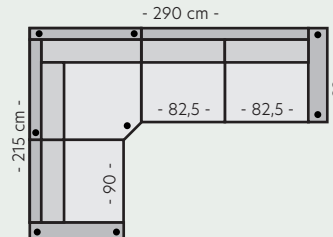

Oppsett 5 - 3,5-seter
B:225 D:92 H:85 cm

Oppsett 6 - 3,5-seter DUO
B:225 D:92 H:85 cm

Oppsett 7 - 3Diavn V/H
B:225 L:159 D:92 H:85 cm

Oppsett 8 - 3,5Diavn XL V/H
B:277 L:159 D:92 H:85 cm

Oppsett 9 - 2,5HAvslutt V
B:237 L:185 D:92 H:85 cm

Oppsett 10 - 2,5HAvslutt H
B:237 L:185 D:92 H:85 cm

Oppsett 11 - 3HAvslutt V
B:272 L:185 D:92 H:85 cm

Oppsett 12 - 3HAvslutt H
B:272 L:185 D:92 H:85 cm

Oppsett 13 - 3DHA Venstre
B:302 L:185 D:159 H:85 cm

Oppsett 14 - 3DHA Høyre
B:302 L:185 D:159 H:85 cm

Oppsett 15 - 1,5H3
B:272 L:197 D:92 H:85 cm

Oppsett 16 - 1,5SH3
B:290 L:215 D:92 H:85 cm

Oppsett 17 - H23/32
B:287 L:237 D:92 H:85 cm

Oppsett 18 - SH23/32
B:305 L:255 D:92 H:85 cm

Oppsett 19 - H23/32 Divan
B:302 L:237 D:159 H:85 cm

Oppsett 20 - SH23/32 Divan
B:320 L:255 D:159 H:85 cm

Oppsett 21 - H23/32Diavn XL B:320 L:237 D:159 H:85 cm

Oppsett 22 - Daybed
B:160 D:159 H:85 cm

Modul 17 Liten pall
B:67 D:67 cm