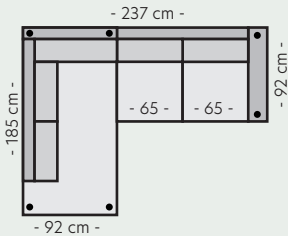

Modul 18 - Stor pall
B:82,5 D:50 cm

Målene er veiledene og kan variere +/- 1-2 cm.

Oppsett 1 - Stol u/arm
B:65 D:92 H:85 cm

Oppsett 2 - Stol m/arm
B:95 D:92 H:85 cm

Oppsett 3 - 2-seter
B:160 D:92 H:85 cm

Oppsett 4 - 3-seter
B:195 D:92 H:85 cm

Oppsett 5 - 3,5-seter
B:225 D:92 H:85 cm

Oppsett 6 - 3,5-seter DUO
B:225 D:92 H:85 cm

Oppsett 7 - 3Diavn V/H
B:225 L:159 D:92 H:85 cm

Oppsett 8 - 3,5Diavn XL V/H
B:277 L:159 D:92 H:85 cm

Oppsett 9 - 2,5HAvslutt V
B:237 L:185 D:92 H:85 cm

Oppsett 10 - 2,5HAvslutt H
B:237 L:185 D:92 H:85 cm

Oppsett 11 - 3HAvslutt V
B:272 L:185 D:92 H:85 cm

Oppsett 12 - 3HAvslutt H
B:272 L:185 D:92 H:85 cm

Oppsett 13 - 3DHA Venstre
B:302 L:185 D:159 H:85 cm

Oppsett 14 - 3DHA Høyre
B:302 L:185 D:159 H:85 cm

Oppsett 15 - 1,5H3
B:272 L:197 D:92 H:85 cm

Oppsett 16 - 1,5SH3
B:290 L:215 D:92 H:85 cm

Oppsett 17 - H23/32
B:287 L:237 D:92 H:85 cm

Oppsett 18 - SH23/32
B:305 L:255 D:92 H:85 cm