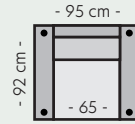

Modul 18 - Stor pall
B:82,5 D:50 cm

Målene er veiledene og kan variere +/- 1-2 cm.

Oppsett 1 - Stol u/arm
B:65 D:92 H:85 cm

Oppsett 2 - Stol m/arm
B:95 D:92 H:85 cm

Oppsett 3 - 2-seter
B:160 D:92 H:85 cm

Oppsett 4 - 3-seter
B:195 D:92 H:85 cm

Oppsett 5 - 3,5-seter
B:225 D:92 H:85 cm

Oppsett 6 - 3,5-seter DUO
B:225 D:92 H:85 cm

Oppsett 7 - 3Diavn V/H
B:225 L:159 D:92 H:85 cm

Oppsett 8 - 3,5Diavn XL V/H
B:277 L:159 D:92 H:85 cm

Oppsett 9 - 2,5HAvslutt V
B:237 L:185 D:92 H:85 cm

Oppsett 10 - 2,5HAvslutt H
B:237 L:185 D:92 H:85 cm

Oppsett 11 - 3HAvslutt V
B:272 L:185 D:92 H:85 cm

Oppsett 12 - 3HAvslutt H
B:272 L:185 D:92 H:85 cm

Oppsett 13 - 3DHA Venstre
B:302 L:185 D:159 H:85 cm

Oppsett 14 - 3DHA Høyre
B:302 L:185 D:159 H:85 cm

Oppsett 15 - 1,5H3
B:272 L:197 D:92 H:85 cm

Oppsett 16 - 1,5SH3
B:290 L:215 D:92 H:85 cm

Oppsett 17 - H23/32
B:287 L:237 D:92 H:85 cm

Oppsett 18 - SH23/32
B:305 L:255 D:92 H:85 cm