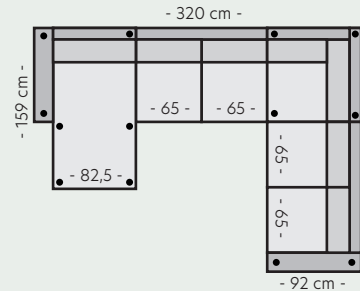

Oppsett 5 - 3,5-seter
B:225 D:92 H:85 cm

Oppsett 6 - 3,5-seter DUO
B:225 D:92 H:85 cm

Oppsett 7 - 3Diavn V/H
B:225 L:159 D:92 H:85 cm

Oppsett 8 - 3,5Diavn XL V/H
B:277 L:159 D:92 H:85 cm

Oppsett 9 - 2,5HAvslutt V
B:237 L:185 D:92 H:85 cm

Oppsett 10 - 2,5HAvslutt H
B:237 L:185 D:92 H:85 cm

Oppsett 11 - 3HAvslutt V
B:272 L:185 D:92 H:85 cm

Oppsett 12 - 3HAvslutt H
B:272 L:185 D:92 H:85 cm

Oppsett 13 - 3DHA Venstre
B:302 L:185 D:159 H:85 cm

Oppsett 14 - 3DHA Høyre
B:302 L:185 D:159 H:85 cm

Oppsett 15 - 1,5H3
B:272 L:197 D:92 H:85 cm

Oppsett 16 - 1,5SH3
B:290 L:215 D:92 H:85 cm

Oppsett 17 - H23/32
B:287 L:237 D:92 H:85 cm

Oppsett 18 - SH23/32
B:305 L:255 D:92 H:85 cm

Oppsett 19 - H23/32 Divan
B:302 L:237 D:159 H:85 cm

Oppsett 20 - SH23/32 Divan
B:320 L:255 D:159 H:85 cm

Oppsett 21 - H23/32Diavn XL B:320 L:237 D:159 H:85 cm

Oppsett 22 - Daybed
B:160 D:159 H:85 cm

Modul 17 Liten pall
B:67 D:67 cm