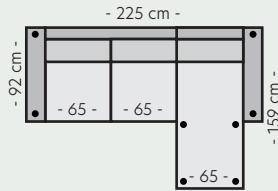

Modul 18 - Stor pall
B:82,5 D:50 cm

Målene er veiledene og kan variere +/- 1-2 cm.

Oppsett 1 - Stol u/arm
B:65 D:92 H:85 cm

Oppsett 2 - Stol m/arm
B:95 D:92 H:85 cm

Oppsett 3 - 2-seter
B:160 D:92 H:85 cm

Oppsett 4 - 3-seter
B:195 D:92 H:85 cm

Oppsett 5 - 3,5-seter
B:225 D:92 H:85 cm

Oppsett 6 - 3,5-seter DUO
B:225 D:92 H:85 cm

Oppsett 7 - 3Diavn V/H
B:225 L:159 D:92 H:85 cm

Oppsett 8 - 3,5Diavn XL V/H
B:277 L:159 D:92 H:85 cm

Oppsett 9 - 2,5HAvslutt V
B:237 L:185 D:92 H:85 cm

Oppsett 10 - 2,5HAvslutt H
B:237 L:185 D:92 H:85 cm

Oppsett 11 - 3HAvslutt V
B:272 L:185 D:92 H:85 cm

Oppsett 12 - 3HAvslutt H
B:272 L:185 D:92 H:85 cm

Oppsett 13 - 3DHA Venstre
B:302 L:185 D:159 H:85 cm

Oppsett 14 - 3DHA Høyre
B:302 L:185 D:159 H:85 cm

Oppsett 15 - 1,5H3
B:272 L:197 D:92 H:85 cm

Oppsett 16 - 1,5SH3
B:290 L:215 D:92 H:85 cm

Oppsett 17 - H23/32
B:287 L:237 D:92 H:85 cm

Oppsett 18 - SH23/32
B:305 L:255 D:92 H:85 cm