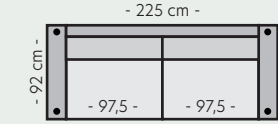

Benfarger

Sort

Hvitoljet

Oljet

Smoked

Modul 15
Åpen ende V
B:92 L:118 cm
- 92 cm -

Modul 16
Åpen ende H
B:92 L:118 cm
- 92 cm -

Modul 17 - Liten pall
B:67 D:67 cm

Modul 18 - Stor pall
B:82,5 D:50 cm

Målene er veiledene og kan variere +/- 1-2 cm.

Oppsett 1 - Stol u/arm
B:65 D:92 H:85 cm

Oppsett 2 - Stol m/arm
B:95 D:92 H:85 cm

Oppsett 3 - 2-seter
B:160 D:92 H:85 cm

Oppsett 4 - 3-seter
B:195 D:92 H:85 cm

Oppsett 5 - 3,5-seter
B:225 D:92 H:85 cm

Oppsett 6 - 3,5-seter DUO
B:225 D:92 H:85 cm

Oppsett 7 - 3Diavn V/H
B:225 L:159 D:92 H:85 cm

Oppsett 8 - 3,5Diavn XL V/H
B:277 L:159 D:92 H:85 cm

Oppsett 9 - 2,5HAvslutt V
B:237 L:185 D:92 H:85 cm

Oppsett 10 - 2,5HAvslutt H
B:237 L:185 D:92 H:85 cm

Oppsett 11 - 3HAvslutt V
B:272 L:185 D:92 H:85 cm

Oppsett 12 - 3HAvslutt H
B:272 L:185 D:92 H:85 cm

Oppsett 13 - 3DHA Venstre
B:302 L:185 D:159 H:85 cm