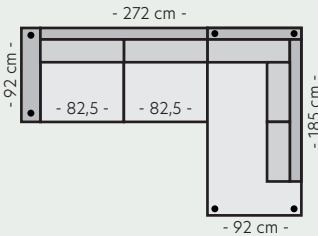

Modul 18 - Stor pall
B:82,5 D:50 cm

Målene er veiledene og kan variere +/- 1-2 cm.

Oppsett 1 - Stol u/arm
B:65 D:92 H:85 cm

Oppsett 2 - Stol m/arm
B:95 D:92 H:85 cm

Oppsett 3 - 2-seter
B:160 D:92 H:85 cm

Oppsett 4 - 3-seter
B:195 D:92 H:85 cm

Oppsett 5 - 3,5-seter
B:225 D:92 H:85 cm

Oppsett 6 - 3,5-seter DUO
B:225 D:92 H:85 cm

Oppsett 7 - 3Diavn V/H
B:225 L:159 D:92 H:85 cm

Oppsett 8 - 3,5Diavn XL V/H
B:277 L:159 D:92 H:85 cm

Oppsett 9 - 2,5HAvslutt V
B:237 L:185 D:92 H:85 cm

Oppsett 10 - 2,5HAvslutt H
B:237 L:185 D:92 H:85 cm

Oppsett 11 - 3HAvslutt V
B:272 L:185 D:92 H:85 cm

Oppsett 12 - 3HAvslutt H
B:272 L:185 D:92 H:85 cm

Oppsett 13 - 3DHA Venstre
B:302 L:185 D:159 H:85 cm

Oppsett 14 - 3DHA Høyre
B:302 L:185 D:159 H:85 cm

Oppsett 15 - 1,5H3
B:272 L:197 D:92 H:85 cm

Oppsett 16 - 1,5SH3
B:290 L:215 D:92 H:85 cm

Oppsett 17 - H23/32
B:287 L:237 D:92 H:85 cm

Oppsett 18 - SH23/32
B:305 L:255 D:92 H:85 cm