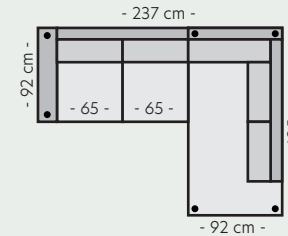

Modul 18 - Stor pall
B:82,5 D:50 cm

Målene er veiledene og kan variere +/- 1-2 cm.

Oppsett 1 - Stol u/arm
B:65 D:92 H:85 cm

Oppsett 2 - Stol m/arm
B:95 D:92 H:85 cm

Oppsett 3 - 2-seter
B:160 D:92 H:85 cm

Oppsett 4 - 3-seter
B:195 D:92 H:85 cm

Oppsett 5 - 3,5-seter
B:225 D:92 H:85 cm

Oppsett 6 - 3,5-seter DUO
B:225 D:92 H:85 cm

Oppsett 7 - 3Diavn V/H
B:225 L:159 D:92 H:85 cm

Oppsett 8 - 3,5Diavn XL V/H
B:277 L:159 D:92 H:85 cm

Oppsett 9 - 2,5HAvslutt V
B:237 L:185 D:92 H:85 cm

Oppsett 10 - 2,5HAvslutt H
B:237 L:185 D:92 H:85 cm

Oppsett 11 - 3HAvslutt V
B:272 L:185 D:92 H:85 cm

Oppsett 12 - 3HAvslutt H
B:272 L:185 D:92 H:85 cm

Oppsett 13 - 3DHA Venstre
B:302 L:185 D:159 H:85 cm

Oppsett 14 - 3DHA Høyre
B:302 L:185 D:159 H:85 cm

Oppsett 15 - 1,5H3
B:272 L:197 D:92 H:85 cm

Oppsett 16 - 1,5SH3
B:290 L:215 D:92 H:85 cm

Oppsett 17 - H23/32
B:287 L:237 D:92 H:85 cm

Oppsett 18 - SH23/32
B:305 L:255 D:92 H:85 cm