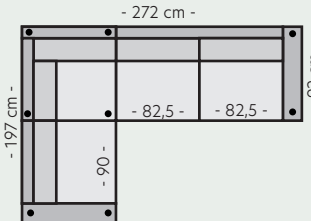

Oppsett 5 - 3,5-seter
B:225 D:92 H:85 cm

Oppsett 6 - 3,5-seter DUO
B:225 D:92 H:85 cm

Oppsett 7 - 3Diavn V/H
B:225 L:159 D:92 H:85 cm

Oppsett 8 - 3,5Diavn XL V/H
B:277 L:159 D:92 H:85 cm

Oppsett 9 - 2,5HAvslutt V
B:237 L:185 D:92 H:85 cm

Oppsett 10 - 2,5HAvslutt H
B:237 L:185 D:92 H:85 cm

Oppsett 11 - 3HAvslutt V
B:272 L:185 D:92 H:85 cm

Oppsett 12 - 3HAvslutt H
B:272 L:185 D:92 H:85 cm

Oppsett 13 - 3DHA Venstre
B:302 L:185 D:159 H:85 cm

Oppsett 14 - 3DHA Høyre
B:302 L:185 D:159 H:85 cm

Oppsett 15 - 1,5H3
B:272 L:197 D:92 H:85 cm

Oppsett 16 - 1,5SH3
B:290 L:215 D:92 H:85 cm

Oppsett 17 - H23/32
B:287 L:237 D:92 H:85 cm

Oppsett 18 - SH23/32
B:305 L:255 D:92 H:85 cm

Oppsett 19 - H23/32 Divan
B:302 L:237 D:159 H:85 cm

Oppsett 20 - SH23/32 Divan
B:320 L:255 D:159 H:85 cm

Oppsett 21 - H23/32Diavn XL B:320 L:237 D:159 H:85 cm

Oppsett 22 - Daybed
B:160 D:159 H:85 cm

Modul 17 Liten pall
B:67 D:67 cm