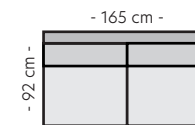

VIMMERBY

Moduler

Modul 1 - 1-seter
B:65 D:92 cm

Modul 2 - 1,5-seter
B:82,5 D:92 cm

Modul 3 - 1,5XL
B:90 D:92 cm

Modul 4 - 2-seter
B:130 D:92 cm

Modul 5 - 3-seter
B:165 D:92 cm

Modul 6 - 3,5-seter standard
B:195 D:92 cm

Modul 7 - 3,5-seter DUO
B:195 D:92 cm

Modul 8 - Lite hjørne
B:88 L:88 cm

Modul 9 - Stort hjørne
B:110 L:110 cm

! Husk koblingsbeslag om to moduler som ikke er bærende skal kobles sammen. F.eks. Modul 4 + modul 4

Armvalg

Arm B

B: 8 cm H: 70 cm

Arm E

B: 12 cm H: 64 cm

Arm G

B: 15 cm H: 64 cm

Arm H - Dekkplate

Oppsett 5 - 3,5-seter
B:225 D:92 H:85 cm

Oppsett 6 - 3,5-seter DUO
B:225 D:92 H:85 cm

Oppsett 7 - 3Diavn V/H
B:225 L:159 D:92 H:85 cm

Oppsett 8 - 3,5Diavn XL V/H
B:277 L:159 D:92 H:85 cm

Oppsett 9 - 2,5HAvslutt V
B:237 L:185 D:92 H:85 cm