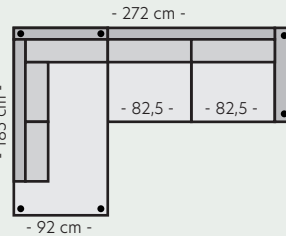

Modul 18 - Stor pall
B:82,5 D:50 cm

Målene er veiledene og kan variere +/- 1-2 cm.

Oppsett 1 - Stol u/arm
B:65 D:92 H:85 cm

Oppsett 2 - Stol m/arm
B:95 D:92 H:85 cm

Oppsett 3 - 2-seter
B:160 D:92 H:85 cm

Oppsett 4 - 3-seter
B:195 D:92 H:85 cm

Oppsett 5 - 3,5-seter
B:225 D:92 H:85 cm

Oppsett 6 - 3,5-seter DUO
B:225 D:92 H:85 cm

Oppsett 7 - 3Diavn V/H
B:225 L:159 D:92 H:85 cm

Oppsett 8 - 3,5Diavn XL V/H
B:277 L:159 D:92 H:85 cm

Oppsett 9 - 2,5HAvslutt V
B:237 L:185 D:92 H:85 cm

Oppsett 10 - 2,5HAvslutt H
B:237 L:185 D:92 H:85 cm

Oppsett 11 - 3HAvslutt V
B:272 L:185 D:92 H:85 cm

Oppsett 12 - 3HAvslutt H
B:272 L:185 D:92 H:85 cm

Oppsett 13 - 3DHA Venstre
B:302 L:185 D:159 H:85 cm

Oppsett 14 - 3DHA Høyre
B:302 L:185 D:159 H:85 cm

Oppsett 15 - 1,5H3
B:272 L:197 D:92 H:85 cm

Oppsett 16 - 1,5SH3
B:290 L:215 D:92 H:85 cm

Oppsett 17 - H23/32
B:287 L:237 D:92 H:85 cm

Oppsett 18 - SH23/32
B:305 L:255 D:92 H:85 cm