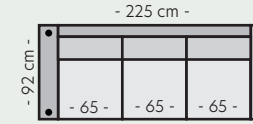

Benfarger

Sort

Hvitoljet

Oljet

Smoked

Modul 15
Åpen ende V
B:92 L:118 cm
- 92 cm -

Modul 16
Åpen ende H
B:92 L:118 cm
- 92 cm -

Modul 17 - Liten pall
B:67 D:67 cm

Modul 18 - Stor pall
B:82,5 D:50 cm

Målene er veiledene og kan variere +/- 1-2 cm.

Oppsett 1 - Stol u/arm
B:65 D:92 H:85 cm

Oppsett 2 - Stol m/arm
B:95 D:92 H:85 cm

Oppsett 3 - 2-seter
B:160 D:92 H:85 cm

Oppsett 4 - 3-seter
B:195 D:92 H:85 cm

Oppsett 5 - 3,5-seter
B:225 D:92 H:85 cm

Oppsett 6 - 3,5-seter DUO
B:225 D:92 H:85 cm

Oppsett 7 - 3Diavn V/H
B:225 L:159 D:92 H:85 cm

Oppsett 8 - 3,5Diavn XL V/H
B:277 L:159 D:92 H:85 cm

Oppsett 9 - 2,5HAvslutt V
B:237 L:185 D:92 H:85 cm

Oppsett 10 - 2,5HAvslutt H
B:237 L:185 D:92 H:85 cm

Oppsett 11 - 3HAvslutt V
B:272 L:185 D:92 H:85 cm

Oppsett 12 - 3HAvslutt H
B:272 L:185 D:92 H:85 cm

Oppsett 13 - 3DHA Venstre
B:302 L:185 D:159 H:85 cm