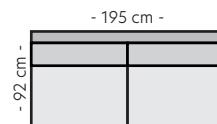

VIMMERBY

Moduler

Modul 1 - 1-seter
B:65 D:92 cm

Modul 2 - 1,5-seter
B:82,5 D:92 cm

Modul 3 - 1,5XL
B:90 D:92 cm

Modul 4 - 2-seter
B:130 D:92 cm

Modul 5 - 3-seter
B:165 D:92 cm

Modul 6 - 3,5-seter standard
B:195 D:92 cm

Modul 7 - 3,5-seter DUO
B:195 D:92 cm

Modul 8 - Lite hjørne
B:88 L:88 cm

Modul 9 - Stort hjørne
B:110 L:110 cm

! Husk koblingsbeslag om to moduler som ikke er bærende skal kobles sammen. F.eks. Modul 4 + modul 4

Armvalg

Arm B

B: 8 cm H: 70 cm

Arm E

B: 12 cm H: 64 cm

Arm G

B: 15 cm H: 64 cm

Arm H - Dekkplate

Oppsett 5 - 3,5-seter
B:225 D:92 H:85 cm

Oppsett 6 - 3,5-seter DUO
B:225 D:92 H:85 cm

Oppsett 7 - 3Diavn V/H
B:225 L:159 D:92 H:85 cm

Oppsett 8 - 3,5Diavn XL V/H
B:277 L:159 D:92 H:85 cm

Oppsett 9 - 2,5HAvslutt V
B:237 L:185 D:92 H:85 cm