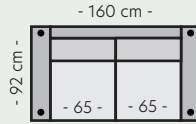

Benfarger

Sort

Hvitoljet

Oljet

Smoked

Modul 15
Åpen ende V
B:92 L:118 cm
- 92 cm -

Modul 16
Åpen ende H
B:92 L:118 cm
- 92 cm -

Modul 17 - Liten pall
B:67 D:67 cm

Modul 18 - Stor pall
B:82,5 D:50 cm

Målene er veiledene og kan variere +/- 1-2 cm.

Oppsett 1 - Stol u/arm
B:65 D:92 H:85 cm

Oppsett 2 - Stol m/arm
B:95 D:92 H:85 cm

Oppsett 3 - 2-seter
B:160 D:92 H:85 cm

Oppsett 4 - 3-seter
B:195 D:92 H:85 cm

Oppsett 5 - 3,5-seter
B:225 D:92 H:85 cm

Oppsett 6 - 3,5-seter DUO
B:225 D:92 H:85 cm

Oppsett 7 - 3Diavn V/H
B:225 L:159 D:92 H:85 cm

Oppsett 8 - 3,5Diavn XL V/H
B:277 L:159 D:92 H:85 cm

Oppsett 9 - 2,5HAvslutt V
B:237 L:185 D:92 H:85 cm

Oppsett 10 - 2,5HAvslutt H
B:237 L:185 D:92 H:85 cm

Oppsett 11 - 3HAvslutt V
B:272 L:185 D:92 H:85 cm

Oppsett 12 - 3HAvslutt H
B:272 L:185 D:92 H:85 cm

Oppsett 13 - 3DHA Venstre
B:302 L:185 D:159 H:85 cm