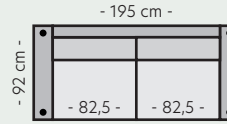

Benfarger

Sort

Hvitoljet

Oljet

Smoked

Modul 15
Åpen ende V
B:92 L:118 cm
- 92 cm -

Modul 16
Åpen ende H
B:92 L:118 cm
- 92 cm -

Modul 17 - Liten pall
B:67 D:67 cm

Modul 18 - Stor pall
B:82,5 D:50 cm

Målene er veiledene og kan variere +/- 1-2 cm.

Oppsett 1 - Stol u/arm
B:65 D:92 H:85 cm

Oppsett 2 - Stol m/arm
B:95 D:92 H:85 cm

Oppsett 3 - 2-seter
B:160 D:92 H:85 cm

Oppsett 4 - 3-seter
B:195 D:92 H:85 cm

Oppsett 5 - 3,5-seter
B:225 D:92 H:85 cm

Oppsett 6 - 3,5-seter DUO
B:225 D:92 H:85 cm

Oppsett 7 - 3Diavn V/H
B:225 L:159 D:92 H:85 cm

Oppsett 8 - 3,5Diavn XL V/H
B:277 L:159 D:92 H:85 cm

Oppsett 9 - 2,5HAvslutt V
B:237 L:185 D:92 H:85 cm

Oppsett 10 - 2,5HAvslutt H
B:237 L:185 D:92 H:85 cm

Oppsett 11 - 3HAvslutt V
B:272 L:185 D:92 H:85 cm

Oppsett 12 - 3HAvslutt H
B:272 L:185 D:92 H:85 cm

Oppsett 13 - 3DHA Venstre
B:302 L:185 D:159 H:85 cm