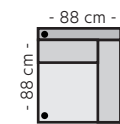

Modul 8 - Lite hjørne
B:88 L:88 cm