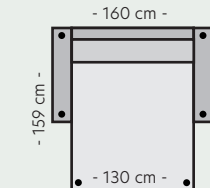

Oppsett 5 - 3,5-seter
B:225 D:92 H:85 cm

Oppsett 6 - 3,5-seter DUO
B:225 D:92 H:85 cm

Oppsett 7 - 3Diavn V/H
B:225 L:159 D:92 H:85 cm

Oppsett 8 - 3,5Diavn XL V/H
B:277 L:159 D:92 H:85 cm

Oppsett 9 - 2,5HAvslutt V
B:237 L:185 D:92 H:85 cm

Oppsett 10 - 2,5HAvslutt H
B:237 L:185 D:92 H:85 cm

Oppsett 11 - 3HAvslutt V
B:272 L:185 D:92 H:85 cm

Oppsett 12 - 3HAvslutt H
B:272 L:185 D:92 H:85 cm

Oppsett 13 - 3DHA Venstre
B:302 L:185 D:159 H:85 cm

Oppsett 14 - 3DHA Høyre
B:302 L:185 D:159 H:85 cm

Oppsett 15 - 1,5H3
B:272 L:197 D:92 H:85 cm

Oppsett 16 - 1,5SH3
B:290 L:215 D:92 H:85 cm

Oppsett 17 - H23/32
B:287 L:237 D:92 H:85 cm

Oppsett 18 - SH23/32
B:305 L:255 D:92 H:85 cm

Oppsett 19 - H23/32 Divan
B:302 L:237 D:159 H:85 cm

Oppsett 20 - SH23/32 Divan
B:320 L:255 D:159 H:85 cm

Oppsett 21 - H23/32Diavn XL B:320 L:237 D:159 H:85 cm

Oppsett 22 - Daybed
B:160 D:159 H:85 cm

Modul 17 Liten pall
B:67 D:67 cm