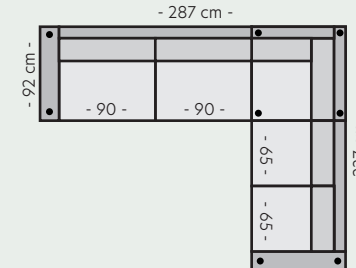

Oppsett 5 - 3,5-seter
B:225 D:92 H:85 cm

Oppsett 6 - 3,5-seter DUO
B:225 D:92 H:85 cm

Oppsett 7 - 3Diavn V/H
B:225 L:159 D:92 H:85 cm

Oppsett 8 - 3,5Diavn XL V/H
B:277 L:159 D:92 H:85 cm

Oppsett 9 - 2,5HAvslutt V
B:237 L:185 D:92 H:85 cm

Oppsett 10 - 2,5HAvslutt H
B:237 L:185 D:92 H:85 cm

Oppsett 11 - 3HAvslutt V
B:272 L:185 D:92 H:85 cm

Oppsett 12 - 3HAvslutt H
B:272 L:185 D:92 H:85 cm

Oppsett 13 - 3DHA Venstre
B:302 L:185 D:159 H:85 cm

Oppsett 14 - 3DHA Høyre
B:302 L:185 D:159 H:85 cm

Oppsett 15 - 1,5H3
B:272 L:197 D:92 H:85 cm

Oppsett 16 - 1,5SH3
B:290 L:215 D:92 H:85 cm

Oppsett 17 - H23/32
B:287 L:237 D:92 H:85 cm

Oppsett 18 - SH23/32
B:305 L:255 D:92 H:85 cm

Oppsett 19 - H23/32 Divan
B:302 L:237 D:159 H:85 cm

Oppsett 20 - SH23/32 Divan
B:320 L:255 D:159 H:85 cm

Oppsett 21 - H23/32Diavn XL B:320 L:237 D:159 H:85 cm

Oppsett 22 - Daybed
B:160 D:159 H:85 cm

Modul 17 Liten pall
B:67 D:67 cm