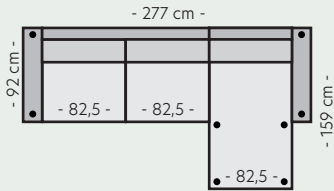

Modul 18 - Stor pall
B:82,5 D:50 cm

Målene er veiledene og kan variere +/- 1-2 cm.

Oppsett 1 - Stol u/arm
B:65 D:92 H:85 cm

Oppsett 2 - Stol m/arm
B:95 D:92 H:85 cm

Oppsett 3 - 2-seter
B:160 D:92 H:85 cm

Oppsett 4 - 3-seter
B:195 D:92 H:85 cm

Oppsett 5 - 3,5-seter
B:225 D:92 H:85 cm

Oppsett 6 - 3,5-seter DUO
B:225 D:92 H:85 cm

Oppsett 7 - 3Diavn V/H
B:225 L:159 D:92 H:85 cm

Oppsett 8 - 3,5Diavn XL V/H
B:277 L:159 D:92 H:85 cm

Oppsett 9 - 2,5HAvslutt V
B:237 L:185 D:92 H:85 cm

Oppsett 10 - 2,5HAvslutt H
B:237 L:185 D:92 H:85 cm

Oppsett 11 - 3HAvslutt V
B:272 L:185 D:92 H:85 cm

Oppsett 12 - 3HAvslutt H
B:272 L:185 D:92 H:85 cm

Oppsett 13 - 3DHA Venstre
B:302 L:185 D:159 H:85 cm

Oppsett 14 - 3DHA Høyre
B:302 L:185 D:159 H:85 cm

Oppsett 15 - 1,5H3
B:272 L:197 D:92 H:85 cm

Oppsett 16 - 1,5SH3
B:290 L:215 D:92 H:85 cm

Oppsett 17 - H23/32
B:287 L:237 D:92 H:85 cm

Oppsett 18 - SH23/32
B:305 L:255 D:92 H:85 cm