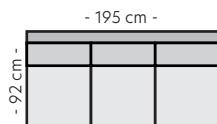

VIMMERBY

Moduler

Modul 1 - 1-seter
B:65 D:92 cm

Modul 2 - 1,5-seter
B:82,5 D:92 cm

Modul 3 - 1,5XL
B:90 D:92 cm

Modul 4 - 2-seter
B:130 D:92 cm

Modul 5 - 3-seter
B:165 D:92 cm

Modul 6 - 3,5-seter standard
B:195 D:92 cm

Modul 7 - 3,5-seter DUO
B:195 D:92 cm

Modul 8 - Lite hjørne
B:88 L:88 cm

Modul 9 - Stort hjørne
B:110 L:110 cm

! Husk koblingsbeslag om to moduler som ikke er bærende skal kobles sammen. F.eks. Modul 4 + modul 4

Armvalg

Arm B

B: 8 cm H: 70 cm

Arm E

B: 12 cm H: 64 cm

Arm G

B: 15 cm H: 64 cm

Arm H - Dekkplate

Oppsett 5 - 3,5-seter
B:225 D:92 H:85 cm

Oppsett 6 - 3,5-seter DUO
B:225 D:92 H:85 cm

Oppsett 7 - 3Diavn V/H
B:225 L:159 D:92 H:85 cm

Oppsett 8 - 3,5Diavn XL V/H
B:277 L:159 D:92 H:85 cm

Oppsett 9 - 2,5HAvslutt V
B:237 L:185 D:92 H:85 cm