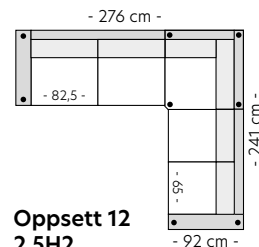

Oppsett 12 2,5H2 (Vendbar)

Antall ben: 8
SAP: 308691

PRISGRUPPE

1: 26130 4: 33795
2: 29080 5: 36460
3: 30925

Liten pall

SAP: 308585

PRISGRUPPE

1: 3500 4: 4560
2: 3820 5: 4985
3: 4170

Stor pall

SAP: 308586

PRISGRUPPE

1: 5875 4: 7665
2: 6415 5: 8385
3: 7010

Nakkestøtte H B:65 cm

SAP: 305525

Nakkestøtte G B:70 cm

SAP: 305524

PRISGRUPPE

1: 1500 4: 1990
2: 1650 5: 2185
3: 1810

Midtarmlen A

H:15 B:15 D:40 cm

SAP: 304995

PRISGRUPPE

1: 1010 4: 1335
2: 1110 5: 1465
3: 1215

KOMFORTVALG

STANDARD

Pocket

SOFT

Pocket

TEKSTILINFO

Leveres ikke i: Gløre

ARMVALG

Arm C

B: 16 cm
H: 64 cm

Arm E

B: 8 cm
H: 67 cm

Arm N

B: 11 cm
H: 68 cm

Arm F

B: 12 cm
H: 64 cm

Arm H - Dekkplate

B: 2 cm

BENVALG

Ben 01

Rund konet
H: 16 cm

Ben 02

Rund rett
H: 15 cm

Ben 03

Skrå konet
H: 15 cm

BENFARGER

Sort

Hvitoljet

Eikebeiset

Brunbeiset