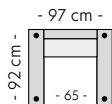

Mål er med bredeste armlen 16 cm. Høyde 83 cm. Sittehøyde 46 cm. Sittedybde 56 cm.

Stol u/arm

Antall ben: 4
SAP: 308587

PRISGRUPPE

1: 5910 4: 7605
2: 6420 5: 8285
3: 6985

Stol m/arm

Antall ben: 4
SAP: 305536

PRISGRUPPE

1: 7810 4: 10025
2: 8480 5: 10910
3: 9215

2-seter

Antall ben: 4
SAP: 304982

PRISGRUPPE

1: 11145 4: 14225
2: 12075 5: 15465
3: 13100

3-seter

Antall ben: 4
SAP: 304984

Arm C

B: 16 cm
H: 64 cm

Arm E

B: 8 cm
H: 67 cm

Arm N

B: 11 cm
H: 68 cm

Arm F

B: 12 cm
H: 64 cm

Modul 5
3-seter
SAP: 305008
PRISGRUPPE

1: 10640 4: 13475
2: 11495 5: 14615
3: 12440

MÅL

Høyde: 83 cm
Sitt høyde: 46 cm
Sittedybde: 56 cm

Modul 6
3,5-seter standard
SAP: 305009
PRISGRUPPE

1: 12345 4: 15670
2: 13350 5: 17005
3: 14455