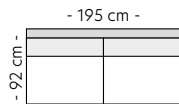

Modul 5
3-seter
SAP: 305008
PRISGRUPPE

1: 10640 4: 13475
2: 11495 5: 14615
3: 12440

MÅL

Høyde: 83 cm
Sitt høyde: 46 cm
Sittedybde: 56 cm

Modul 6
3,5-seter standard
SAP: 305009
PRISGRUPPE

1: 12345 4: 15670
2: 13350 5: 17005
3: 14455