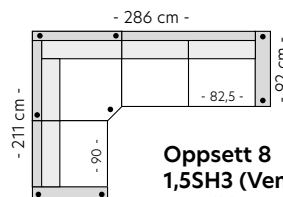

Mål er med bredeste armlen 16 cm. Høyde 83 cm. Sittehøyde 46 cm. Sittedybde 56 cm.

Stol u/arm

Antall ben: 4
SAP: 308587

PRISGRUPPE

1: 5910 4: 7605
2: 6420 5: 8285
3: 6985

Stol m/arm

Antall ben: 4
SAP: 305536

Antall ben: 6
SAP: (V) 304981
SAP: (H) 305529

PRISGRUPPE

1: 20535 4: 24430
2: 22175 5: 26460
3: 22585

Oppsett 7 3HAvslutt Venstre/Høyre

Antall ben: 6
SAP: (V) 305531
SAP: (H) 305530

PRISGRUPPE

1: 21760 4: 27555
2: 23510 5: 29885
3: 25435