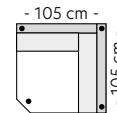

Modul 9
Stort hjørne
SAP: 308584
PRISGRUPPE

1: 10040 4: 12755
2: 10860 5: 13845
3: 11760