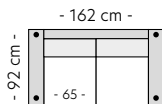

Mål er med bredeste armlen 16 cm. Høyde 83 cm. Sittehøyde 46 cm. Sittedybde 56 cm.

Stol u/arm

Antall ben: 4
SAP: 308587

PRISGRUPPE

1: 5910 4: 7605
2: 6420 5: 8285
3: 6985

Stol m/arm

Antall ben: 4
SAP: 305536

PRISGRUPPE

1: 7810 4: 10025
2: 8480 5: 10910
3: 9215

2-seter

Antall ben: 4
SAP: 304982

PRISGRUPPE

1: 11145 4: 14225
2: 12075 5: 15465
3: 13100

3-seter

Antall ben: 4
SAP: 304984