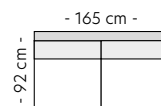

Arm C

B: 16 cm
H: 64 cm

Arm E

B: 8 cm
H: 67 cm

Arm N

B: 11 cm
H: 68 cm

Arm F

B: 12 cm
H: 64 cm

Modul 2
1,5-seter
SAP: 308581
PRISGRUPPE

1: 6725 4: 8570
2: 7285 5: 9315
3: 7900

Modul 3
1,5XL
SAP: 308582
PRISGRUPPE

1: 7210 4: 9180
2: 7805 5: 9970
3: 8460

Modul 4
2-seter
SAP: 305005
PRISGRUPPE

1: 9555 4: 12150
2: 10340 5: 13190
3: 11200

Modul 5
3-seter
SAP: 305008
PRISGRUPPE

1: 10640 4: 13475
2: 11495 5: 14615
3: 12440

MÅL

Høyde: 83 cm
Sitt høyde: 46 cm
Sittedybde: 56 cm

Modul 6
3,5-seter standard
SAP: 305009
PRISGRUPPE

1: 12345 4: 15670
2: 13350 5: 17005
3: 14455