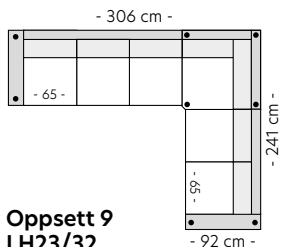

Oppsett 9 LH23/32 (Vendbar)

Antall ben: 8
SAP: 305533

PRISGRUPPE

1: 26245 4: 33410
2: 28410 5: 36290
3: 30790