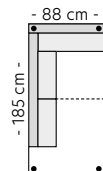

Mål er med bredeste armlen 16 cm. Høyde 83 cm. Sittehøyde 46 cm. Sittedybde 56 cm.

Stol u/arm

Antall ben: 4
SAP: 308587

PRISGRUPPE

1: 5910 4: 7605
2: 6420 5: 8285
3: 6985

Stol m/arm

Antall ben: 4
SAP: 305536

Arm C

B: 16 cm
H: 64 cm

Arm E

B: 8 cm
H: 67 cm

Arm N

B: 11 cm
H: 68 cm

Arm F

B: 12 cm
H: 64 cm

Modul 5
3-seter
SAP: 305008
PRISGRUPPE

1: 10640 4: 13475
2: 11495 5: 14615
3: 12440

MÅL

Høyde: 83 cm
Sitt høyde: 46 cm
Sittedybde: 56 cm

Modul 6
3,5-seter standard
SAP: 305009
PRISGRUPPE

1: 12345 4: 15670
2: 13350 5: 17005
3: 14455

Modul 12
Sjeselong XL
SAP: 308577
PRISGRUPPE

1: 11900 4: 14925
2: 12815 5: 16145
3: 13820

Liten pall
SAP: 308585
PRISGRUPPE

1: 3500 4: 4560
2: 3820 5: 4985
3: 4170

Stor pall
SAP: 308586
PRISGRUPPE

1: 5875 4: 7665
2: 6415 5: 8385
3: 7010