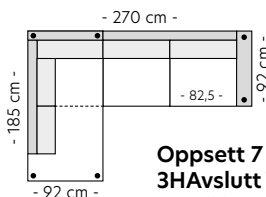

Mål er med bredeste armlen 16 cm. Høyde 83 cm. Sittehøyde 46 cm. Sittedybde 56 cm.

Stol u/arm

Antall ben: 4
SAP: 308587

PRISGRUPPE

1: 5910 4: 7605
2: 6420 5: 8285
3: 6985

Stol m/arm

Antall ben: 4
SAP: 305536

PRISGRUPPE

1: 11815 4: 15015
2: 12780 5: 16305
3: 13845

3,5-seter/ 3,5-seter DUO

Antall ben: 4
SAP: 304983 (tre puter)
SAP: 306108 (duo puter)

PRISGRUPPE

1: 13575 4: 17305
2: 14700 5: 18805
3: 15940

Oppsett 6 2,5HAvslutt V/H

Antall ben: 6
SAP: (V) 304981
SAP: (H) 305529

PRISGRUPPE

1: 20535 4: 24430
2: 22175 5: 26460
3: 22585

Oppsett 7 3HAvslutt Venstre/Høyre

Antall ben: 6
SAP: (V) 305531
SAP: (H) 305530

PRISGRUPPE

1: 21760 4: 27555
2: 23510 5: 29885
3: 25435

Modul 5
3-seter
SAP: 305008
PRISGRUPPE

1: 10640 4: 13475
2: 11495 5: 14615
3: 12440

MÅL

Høyde: 83 cm
Sitt høyde: 46 cm
Sittedybde: 56 cm

Modul 6
3,5-seter standard
SAP: 305009
PRISGRUPPE

1: 12345 4: 15670
2: 13350 5: 17005
3: 14455