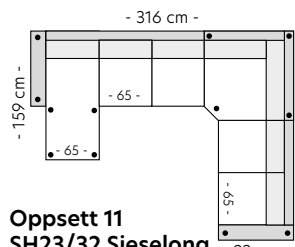

Mål er med bredeste armlen 16 cm. Høyde 83 cm. Sittehøyde 46 cm. Sittedybde 56 cm.

Stol u/arm

Antall ben: 4
SAP: 308587

PRISGRUPPE

1: 5910 4: 7605
2: 6420 5: 8285
3: 6985

Stol m/arm

Antall ben: 4
SAP: 305536

Oppsett 8 1,5SH3 (Vendbar)

Antall ben: 8
SAP: 305532

PRISGRUPPE

1: 27310 4: 34830
2: 29580 5: 37850
3: 32080

Oppsett 9 LH23/32 (Vendbar)

Antall ben: 8
SAP: 305533

PRISGRUPPE

1: 26245 4: 33410
2: 28410 5: 36290
3: 30790

Oppsett 10 3DHA Venstre/Høyre

Antall ben: 10
SAP: (V) 305527
SAP: (H) 305526

PRISGRUPPE

1: 26915 4: 34190
2: 29115 5: 37115
3: 31530

Oppsett 11 SH23/32 Sjeselong (Vendbar)

Antall ben: 12
SAP: 305528

PRISGRUPPE