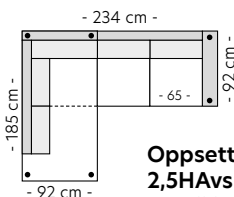

Mål er med bredeste armlen 16 cm. Høyde 83 cm. Sittehøyde 46 cm. Sittedybde 56 cm.

Stol u/arm

Antall ben: 4
SAP: 308587

PRISGRUPPE

1: 5910 4: 7605
2: 6420 5: 8285
3: 6985

Stol m/arm

Antall ben: 4
SAP: 305536

PRISGRUPPE

1: 11815 4: 15015
2: 12780 5: 16305
3: 13845

3,5-seter/ 3,5-seter DUO

Antall ben: 4
SAP: 304983 (tre puter)
SAP: 306108 (duo puter)

PRISGRUPPE

1: 13575 4: 17305
2: 14700 5: 18805
3: 15940

Oppsett 6 2,5HAvslutt V/H

Antall ben: 6
SAP: (V) 304981
SAP: (H) 305529

PRISGRUPPE

1: 20535 4: 24430
2: 22175 5: 26460
3: 22585

Oppsett 7 3HAvslutt Venstre/Høyre

Antall ben: 6
SAP: (V) 305531
SAP: (H) 305530

PRISGRUPPE

1: 21760 4: 27555
2: 23510 5: 29885
3: 25435

Modul 5
3-seter
SAP: 305008
PRISGRUPPE

1: 10640 4: 13475
2: 11495 5: 14615
3: 12440

MÅL

Høyde: 83 cm
Sitt høyde: 46 cm
Sittedybde: 56 cm

Modul 6
3,5-seter standard
SAP: 305009
PRISGRUPPE

1: 12345 4: 15670
2: 13350 5: 17005
3: 14455