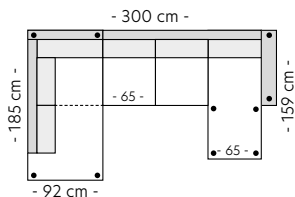

Oppsett 10 3DHA Venstre/Høyre

Antall ben: 10
SAP: (V) 305527
SAP: (H) 305526

PRISGRUPPE

1: 26915 4: 34190
2: 29115 5: 37115
3: 31530