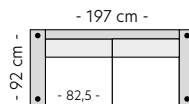

Mål er med bredeste armlen 16 cm. Høyde 83 cm. Sittehøyde 46 cm. Sittedybde 56 cm.

Stol u/arm

Antall ben: 4
SAP: 308587

PRISGRUPPE

1: 5910 4: 7605
2: 6420 5: 8285
3: 6985

Stol m/arm

Antall ben: 4
SAP: 305536

PRISGRUPPE

1: 7810 4: 10025
2: 8480 5: 10910
3: 9215

2-seter

Antall ben: 4
SAP: 304982

PRISGRUPPE

1: 11145 4: 14225
2: 12075 5: 15465
3: 13100

3-seter

Antall ben: 4
SAP: 304984

PRISGRUPPE

1: 11815 4: 15015
2: 12780 5: 16305
3: 13845

3,5-seter/ 3,5-seter DUO

Antall ben: 4
SAP: 304983 (tre puter)
SAP: 306108 (duo puter)

PRISGRUPPE

1: 13575 4: 17305
2: 14700 5: 18805
3: 15940

Oppsett 6 2,5HAvslutt V/H