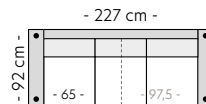

3,5-seter/ 3,5-seter DUO

Antall ben: 4
SAP: 304983 (tre puter)
SAP: 306108 (duo puter)

PRISGRUPPE

1: 13575 4: 17305
2: 14700 5: 18805
3: 15940