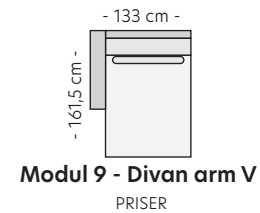

Modul 9 - Divan arm V

PRISER

1. 16199,-	5. 22299,-
2. 17499,-	K1. 18999,-
3. 18999,-	K2. 20599,-
4. 20599,-	K3. 22299,-