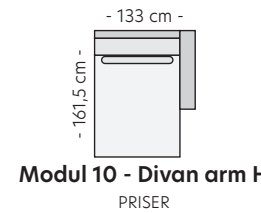

Modul 10 - Divan arm H

PRISER

1. 16199,-	5. 22299,-
2. 17499,-	K1. 18999,-
3. 18999,-	K2. 20599,-
4. 20599,-	K3. 22299,-