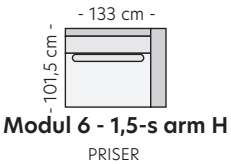

Modul 6 - 1,5-s arm H

PRISER

1. 10899,-	5. 15099,-
2. 11799,-	K1. 12899,-
3. 12899,-	K2. 13899,-
4. 13899,-	K3. 15099,-