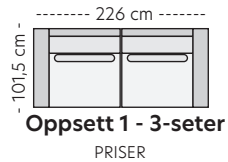

Oppsett

Oppsett 1 - 3-seater

PRISER

1. 19999,-	5. 26999,-
2. 20999,-	K1. 22999,-
3. 22999,-	K2. 24999,-
4. 24999,-	K3. 26999,-