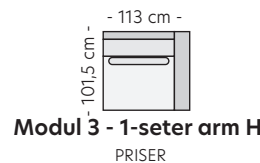

Modul 2 - 1-seater arm V

Modul 3 - 1-seater arm H

PRISER

1. 10099,-	5. 12899,-
2. 10999,-	K1. 11899,-
3. 11899,-	K2. 12899,-
4. 12899,-	K3. 13999,-