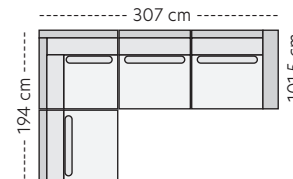

Oppsett 6 - 3-hjørne-1 seter u/arm