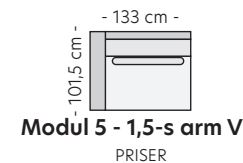

Modul 5 - 1,5-s arm V

PRISER

1. 10899,-	5. 15099,-
2. 11799,-	K1. 12899,-
3. 12899,-	K2. 13899,-
4. 13899,-	K3. 15099,-