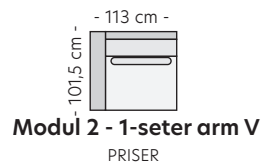

Modul 3 - 1-seater arm H

Modul 2 - 1-seater arm V

PRISER

1. 10099,-	5. 12899,-
2. 10999,-	K1. 11899,-
3. 11899,-	K2. 12899,-
4. 12899,-	K3. 13999,-