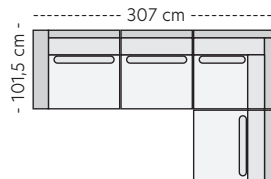

Oppsett 5 - 3-hjørne-1 seter u/arm

PRISER

1. 34999,-	5. 48999,-
2. 37999,-	K1. 41999,-
3. 41999,-	K2. 44999,-
4. 44999,-	K3. 48999,-