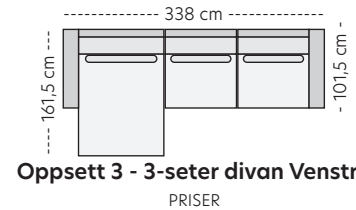

Oppsett 4 - 3-seater divan Høyre

Oppsett 3 - 3-seater divan Venstre

PRISER

1. 34999,-	5. 47999,-
2. 37999,-	K1. 40999,-
3. 40999,-	K2. 43999,-
4. 43999,-	K3. 47999,-