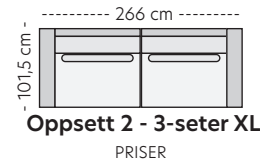

Oppsett 2 - 3-seater XL

PRISER

1. 20999,-	5. 28999,-
2. 22999,-	K1. 24999,-
3. 24999,-	K2. 26999,-
4. 26999,-	K3. 28999,-