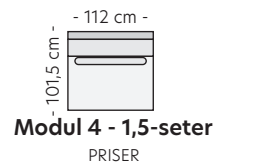

Modul 5 - 1,5-s arm V

Modul 4 - 1,5-seater

PRISER

1. 9499,-	5. 13199,-
2. 10299,-	K1. 11199,-
3. 11199,-	K2. 12099,-
4. 12099,-	K3. 13199,-