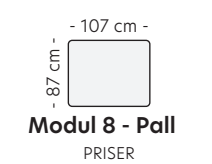

Modul 8 - Pall