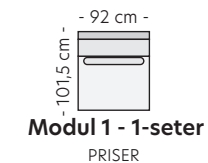

Moduler

Modul 1 - 1-seater

PRISER

1. 8299,-	5. 11499,-
2. 8899,-	K1. 9699,-
3. 9699,-	K2. 10499,-
4. 10499,-	K3. 11499,-