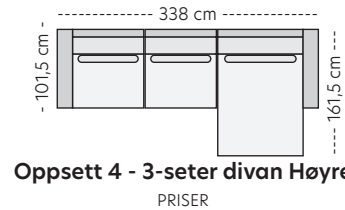

Oppsett 3 - 3-seater divan Venstre

Oppsett 4 - 3-seater divan Høyre

PRISER

1. 34999,-	5. 47999,-
2. 37999,-	K1. 40999,-
3. 40999,-	K2. 43999,-
4. 43999,-	K3. 47999,-