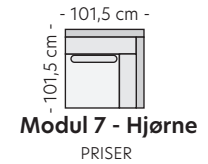

Modul 7 - Hjørne

PRISER

1. 9999,-	5. 13899,-
2. 10799,-	K1. 11699,-
3. 11699,-	K2. 12699,-
4. 12699,-	K3. 13899,-