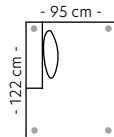

3-seter

B:252 D:95 H:84/87 cm
Antall ben: 5
SAP:

Oppsett 2

3Divan Venstre/Høyre
B:252 L:170 D:95 H:84/87 cm
Antall ben: 8
SAP: (V) 304789
SAP: (H) 304787

Oppsett 3

H23/32Divan Venstre/Høyre
B:333 L:263 D:95/170 cm
Antall ben: 12
SAP: (V) 304788
SAP: (H) 304790

Oppsett 4

3DHA Venstre/Høyre
B:333 L:227 D:95/170 cm
Antall ben: 14
SAP: (V) 304791
SAP: (H) 304792

Oppsett 5

H23/32 Vendbar
B:333 L:263 D:95 cm
Antall ben: 8
SAP: 304793

Oppsett 6

2HA Venstre/Høyre
B:265 L:227 D:95 cm
Antall ben: 10
SAP: (V) 304795
SAP: (H) 304794

Metallben
H: 13,5 cm

Sort metall

Modul 1
1-seter

B:70 D:95 H:84/87 cm
Leveres m/støtteben+kobling
Antall ben: 2
SAP: 304777

Modul 2
2-seter

B:140 D:95 H:84/87 cm
Antall ben: 0
SAP: 304778

Modul 3
3-seter

B:210 D:95 H:84/87 cm
Antall ben: 0
SAP: 304779

Modul 4
Hjørne

B:101 L:101 D:95 H:84/87 cm
Antall ben: 4
SAP: 304780

Modul 5
Åpen ende Venstre

B:122 D:95 H:84/87 cm
Antall ben: 4
SAP: 304781

Modul 6
Åpen ende Høyre

B:122 D:95 H:84/87 cm
Antall ben: 4
SAP: 304782