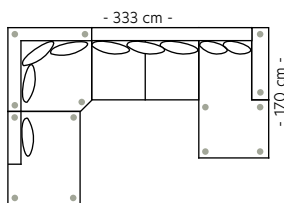

3-seter

B:252 D:95 H:84/87 cm
Antall ben: 5
SAP:

Oppsett 2

3Divan Venstre/Høyre
B:252 L:170 D:95 H:84/87 cm
Antall ben: 8
SAP: (V) 304789
SAP: (H) 304787

Oppsett 3

H23/32Divan Venstre/Høyre
B:333 L:263 D:95/170 cm
Antall ben: 12
SAP: (V) 304788
SAP: (H) 304790

Oppsett 4

3DHA Venstre/Høyre
B:333 L:227 D:95/170 cm
Antall ben: 14
SAP: (V) 304791
SAP: (H) 304792

Oppsett 5

H23/32 Vendbar
B:333 L:263 D:95 cm
Antall ben: 8
SAP: 304793

Oppsett 6

2HA Venstre/Høyre
B:265 L:227 D:95 cm
Antall ben: 10
SAP: (V) 304795
SAP: (H) 304794

Modul 4
Hjørne

B:101 L:101 D:95 H:84/87 cm
Antall ben: 4
SAP: 304780

Modul 5
Åpen ende Venstre

B:122 D:95 H:84/87 cm
Antall ben: 4
SAP: 304781

Modul 6
Åpen ende Høyre

B:122 D:95 H:84/87 cm
Antall ben: 4
SAP: 304782

Modul 7
Divan Venstre

B:92 L:170 H:84/87 cm
Antall ben: 8
SAP: 304783

Modul 8
Divan Høyre

B:92 L:170 H:84/87 cm
Antall ben: 8
SAP: 304784

Modul 9
Pall

B:99 D:64 H:45 cm
Antall ben: 4
SAP: 304851

Arm A - 21 cm