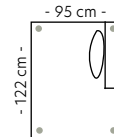

Oppsett 4

3DHA Venstre/Høyre
B:333 L:227 D:95/170 cm
Antall ben: 14
SAP: (V) 304791
SAP: (H) 304792

Oppsett 5

H23/32 Vendbar
B:333 L:263 D:95 cm
Antall ben: 8
SAP: 304793

Oppsett 6

2HA Venstre/Høyre
B:265 L:227 D:95 cm
Antall ben: 10
SAP: (V) 304795
SAP: (H) 304794

Metallben
H: 13,5 cm

Sort metall

Modul 1
1-seter

B:70 D:95 H:84/87 cm
Leveres m/støtteben+kobling
Antall ben: 2
SAP: 304777

Modul 2
2-seter

B:140 D:95 H:84/87 cm
Antall ben: 0
SAP: 304778

Modul 3
3-seter

B:210 D:95 H:84/87 cm
Antall ben: 0
SAP: 304779

Modul 4
Hjørne

B:101 L:101 D:95 H:84/87 cm
Antall ben: 4
SAP: 304780

Modul 5
Åpen ende Venstre

B:122 D:95 H:84/87 cm
Antall ben: 4
SAP: 304781

Modul 6
Åpen ende Høyre

B:122 D:95 H:84/87 cm
Antall ben: 4
SAP: 304782