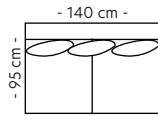

3-seter

B:252 D:95 H:84/87 cm
Antall ben: 5
SAP:

Oppsett 2

3Divan Venstre/Høyre
B:252 L:170 D:95 H:84/87 cm
Antall ben: 8
SAP: (V) 304789
SAP: (H) 304787

Oppsett 3

H23/32Divan Venstre/Høyre
B:333 L:263 D:95/170 cm
Antall ben: 12
SAP: (V) 304788
SAP: (H) 304790

Oppsett 4

3DHA Venstre/Høyre
B:333 L:227 D:95/170 cm
Antall ben: 14
SAP: (V) 304791
SAP: (H) 304792

Oppsett 5

H23/32 Vendbar
B:333 L:263 D:95 cm
Antall ben: 8
SAP: 304793

Oppsett 6

2HA Venstre/Høyre
B:265 L:227 D:95 cm
Antall ben: 10
SAP: (V) 304795
SAP: (H) 304794

Metallben
H: 13,5 cm

Sort metall

Modul 1
1-seter

B:70 D:95 H:84/87 cm
Leveres m/støtteben+kobling
Antall ben: 2
SAP: 304777

Modul 2
2-seter

B:140 D:95 H:84/87 cm
Antall ben: 0
SAP: 304778

Modul 3
3-seter

B:210 D:95 H:84/87 cm
Antall ben: 0
SAP: 304779

Modul 4
Hjørne

B:101 L:101 D:95 H:84/87 cm
Antall ben: 4
SAP: 304780

Modul 5
Åpen ende Venstre

B:122 D:95 H:84/87 cm
Antall ben: 4
SAP: 304781

Modul 6
Åpen ende Høyre

B:122 D:95 H:84/87 cm
Antall ben: 4
SAP: 304782