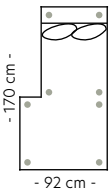

3-seter

B:252 D:95 H:84/87 cm
Antall ben: 5
SAP:

Oppsett 2

3Divan Venstre/Høyre
B:252 L:170 D:95 H:84/87 cm
Antall ben: 8
SAP: (V) 304789
SAP: (H) 304787

Oppsett 3

H23/32Divan Venstre/Høyre
B:333 L:263 D:95/170 cm
Antall ben: 12
SAP: (V) 304788
SAP: (H) 304790

Oppsett 4

3DHA Venstre/Høyre
B:333 L:227 D:95/170 cm
Antall ben: 14
SAP: (V) 304791
SAP: (H) 304792

Oppsett 5

H23/32 Vendbar
B:333 L:263 D:95 cm
Antall ben: 8
SAP: 304793

Oppsett 6

2HA Venstre/Høyre
B:265 L:227 D:95 cm
Antall ben: 10
SAP: (V) 304795
SAP: (H) 304794

Modul 4
Hjørne

B:101 L:101 D:95 H:84/87 cm
Antall ben: 4
SAP: 304780

Modul 5
Åpen ende Venstre

B:122 D:95 H:84/87 cm
Antall ben: 4
SAP: 304781

Modul 6
Åpen ende Høyre

B:122 D:95 H:84/87 cm
Antall ben: 4
SAP: 304782

Modul 7
Divan Venstre

B:92 L:170 H:84/87 cm
Antall ben: 8
SAP: 304783

Modul 8
Divan Høyre

B:92 L:170 H:84/87 cm
Antall ben: 8
SAP: 304784

Modul 9
Pall

B:99 D:64 H:45 cm
Antall ben: 4
SAP: 304851

Arm A - 21 cm