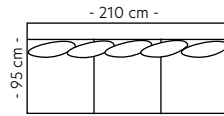

3-seter

B:252 D:95 H:84/87 cm
Antall ben: 5
SAP:

Oppsett 2

3Divan Venstre/Høyre
B:252 L:170 D:95 H:84/87 cm
Antall ben: 8
SAP: (V) 304789
SAP: (H) 304787

Oppsett 3

H23/32Divan Venstre/Høyre
B:333 L:263 D:95/170 cm
Antall ben: 12
SAP: (V) 304788
SAP: (H) 304790

Oppsett 4

3DHA Venstre/Høyre
B:333 L:227 D:95/170 cm
Antall ben: 14
SAP: (V) 304791
SAP: (H) 304792

Oppsett 5

H23/32 Vendbar
B:333 L:263 D:95 cm
Antall ben: 8
SAP: 304793

Oppsett 6

2HA Venstre/Høyre
B:265 L:227 D:95 cm
Antall ben: 10
SAP: (V) 304795
SAP: (H) 304794

Metallben
H: 13,5 cm

Sort metall

Modul 1
1-seter

B:70 D:95 H:84/87 cm
Leveres m/støtteben+kobling
Antall ben: 2
SAP: 304777

Modul 2
2-seter

B:140 D:95 H:84/87 cm
Antall ben: 0
SAP: 304778

Modul 3
3-seter

B:210 D:95 H:84/87 cm
Antall ben: 0
SAP: 304779

Modul 4
Hjørne

B:101 L:101 D:95 H:84/87 cm
Antall ben: 4
SAP: 304780

Modul 5
Åpen ende Venstre

B:122 D:95 H:84/87 cm
Antall ben: 4
SAP: 304781

Modul 6
Åpen ende Høyre

B:122 D:95 H:84/87 cm
Antall ben: 4
SAP: 304782