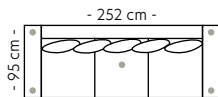

Oxford sofa kommer både som modulsofa og i utvalgt oppsett, slik at du kan finne en løsning som passer akkurat for deg. Oxford leveres i et stort utvalg av tekstiler og farger.

2-seter

B:182 D:95 H:84/87 cm
Antall ben: 4
SAP: 304785

3-seter

B:252 D:95 H:84/87 cm
Antall ben: 5
SAP:

Oppsett 2

3Divan Venstre/Høyre
B:252 L:170 D:95 H:84/87 cm
Antall ben: 8
SAP: (V) 304789
SAP: (H) 304787

Oppsett 3

H23/32Divan Venstre/Høyre
B:333 L:263 D:95/170 cm
Antall ben: 12
SAP: (V) 304788
SAP: (H) 304790

Oppsett 4

3DHA Venstre/Høyre
B:333 L:227 D:95/170 cm
Antall ben: 14
SAP: (V) 304791
SAP: (H) 304792

Oppsett 5

H23/32 Vendbar
B:333 L:263 D:95 cm
Antall ben: 8
SAP: 304793

Oppsett 6

2HA Venstre/Høyre
B:265 L:227 D:95 cm
Antall ben: 10
SAP: (V) 304795
SAP: (H) 304794