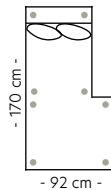

3-seter

B:252 D:95 H:84/87 cm
Antall ben: 5
SAP:

Oppsett 2

3Divan Venstre/Høyre
B:252 L:170 D:95 H:84/87 cm
Antall ben: 8
SAP: (V) 304789
SAP: (H) 304787

Oppsett 3

H23/32Divan Venstre/Høyre
B:333 L:263 D:95/170 cm
Antall ben: 12
SAP: (V) 304788
SAP: (H) 304790

Oppsett 4

3DHA Venstre/Høyre
B:333 L:227 D:95/170 cm
Antall ben: 14
SAP: (V) 304791
SAP: (H) 304792

Oppsett 5

H23/32 Vendbar
B:333 L:263 D:95 cm
Antall ben: 8
SAP: 304793

Oppsett 6

2HA Venstre/Høyre
B:265 L:227 D:95 cm
Antall ben: 10
SAP: (V) 304795
SAP: (H) 304794

Modul 4
Hjørne

B:101 L:101 D:95 H:84/87 cm
Antall ben: 4
SAP: 304780

Modul 5
Åpen ende Venstre

B:122 D:95 H:84/87 cm
Antall ben: 4
SAP: 304781

Modul 6
Åpen ende Høyre

B:122 D:95 H:84/87 cm
Antall ben: 4
SAP: 304782

Modul 7
Divan Venstre

B:92 L:170 H:84/87 cm
Antall ben: 8
SAP: 304783

Modul 8
Divan Høyre

B:92 L:170 H:84/87 cm
Antall ben: 8
SAP: 304784

Modul 9
Pall

B:99 D:64 H:45 cm
Antall ben: 4
SAP: 304851

Arm A - 21 cm