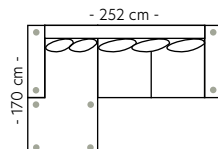

Oxford sofa kommer både som modulsofa og i utvalgt oppsett, slik at du kan finne en løsning som passer akkurat for deg. Oxford leveres i et stort utvalg av tekstiler og farger.

2-seter

B:182 D:95 H:84/87 cm
Antall ben: 4
SAP: 304785

3-seter

B:252 D:95 H:84/87 cm
Antall ben: 5
SAP:

Oppsett 2

3Divan Venstre/Høyre
B:252 L:170 D:95 H:84/87 cm
Antall ben: 8
SAP: (V) 304789
SAP: (H) 304787

Oppsett 3

H23/32Divan Venstre/Høyre
B:333 L:263 D:95/170 cm
Antall ben: 12
SAP: (V) 304788
SAP: (H) 304790

Oppsett 4

3DHA Venstre/Høyre
B:333 L:227 D:95/170 cm
Antall ben: 14
SAP: (V) 304791
SAP: (H) 304792

Oppsett 5

H23/32 Vendbar
B:333 L:263 D:95 cm
Antall ben: 8
SAP: 304793

Oppsett 6

2HA Venstre/Høyre
B:265 L:227 D:95 cm
Antall ben: 10
SAP: (V) 304795
SAP: (H) 304794

Modul 4
Hjørne

B:101 L:101 D:95 H:84/87 cm
Antall ben: 4
SAP: 304780

Modul 5
Åpen ende Venstre

B:122 D:95 H:84/87 cm
Antall ben: 4
SAP: 304781

Modul 6
Åpen ende Høyre

B:122 D:95 H:84/87 cm
Antall ben: 4
SAP: 304782