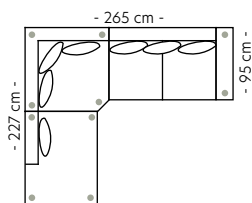

3-seter

B:252 D:95 H:84/87 cm
Antall ben: 5
SAP:

Oppsett 2

3Divan Venstre/Høyre
B:252 L:170 D:95 H:84/87 cm
Antall ben: 8
SAP: (V) 304789
SAP: (H) 304787

Oppsett 3

H23/32Divan Venstre/Høyre
B:333 L:263 D:95/170 cm
Antall ben: 12
SAP: (V) 304788
SAP: (H) 304790

Oppsett 4

3DHA Venstre/Høyre
B:333 L:227 D:95/170 cm
Antall ben: 14
SAP: (V) 304791
SAP: (H) 304792

Oppsett 5

H23/32 Vendbar
B:333 L:263 D:95 cm
Antall ben: 8
SAP: 304793

Oppsett 6

2HA Venstre/Høyre
B:265 L:227 D:95 cm
Antall ben: 10
SAP: (V) 304795
SAP: (H) 304794

Oppsett 7

Divan-2-Divan
B:324 L:170 D:95/170 cm
Antall ben: 16
SAP: 304796

BENVALG

Konet treben
H: 15 cm

Sort

Hvitoljet

Eikebeiset

Brunbeiset

Modul 7
Divan Venstre

B:92 L:170 H:84/87 cm
Antall ben: 8
SAP: 304783

Modul 8
Divan Høyre

B:92 L:170 H:84/87 cm
Antall ben: 8
SAP: 304784

Modul 9
Pall

B:99 D:64 H:45 cm
Antall ben: 4
SAP: 304851

Arm A - 21 cm