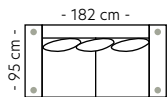

Oxford sofa kommer både som modulsofa og i utvalgt oppsett, slik at du kan finne en løsning som passer akkurat for deg. Oxford leveres i et stort utvalg av tekstiler og farger.

2-seter

B:182 D:95 H:84/87 cm
Antall ben: 4
SAP: 304785

3-seter

B:252 D:95 H:84/87 cm
Antall ben: 5
SAP:

Oppsett 2

3Divan Venstre/Høyre
B:252 L:170 D:95 H:84/87 cm
Antall ben: 8
SAP: (V) 304789
SAP: (H) 304787

Oppsett 3

H23/32Divan Venstre/Høyre
B:333 L:263 D:95/170 cm
Antall ben: 12
SAP: (V) 304788
SAP: (H) 304790

Oppsett 4

3DHA Venstre/Høyre
B:333 L:227 D:95/170 cm
Antall ben: 14
SAP: (V) 304791
SAP: (H) 304792

Oppsett 5

H23/32 Vendbar
B:333 L:263 D:95 cm
Antall ben: 8
SAP: 304793

Oppsett 6

2HA Venstre/Høyre
B:265 L:227 D:95 cm
Antall ben: 10
SAP: (V) 304795
SAP: (H) 304794

Modul 4
Hjørne

B:101 L:101 D:95 H:84/87 cm
Antall ben: 4
SAP: 304780

Modul 5
Åpen ende Venstre

B:122 D:95 H:84/87 cm
Antall ben: 4
SAP: 304781

Modul 6
Åpen ende Høyre

B:122 D:95 H:84/87 cm
Antall ben: 4
SAP: 304782