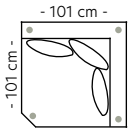

3-seter

B:252 D:95 H:84/87 cm
Antall ben: 5
SAP:

Oppsett 2

3Divan Venstre/Høyre
B:252 L:170 D:95 H:84/87 cm
Antall ben: 8
SAP: (V) 304789
SAP: (H) 304787

Oppsett 3

H23/32Divan Venstre/Høyre
B:333 L:263 D:95/170 cm
Antall ben: 12
SAP: (V) 304788
SAP: (H) 304790

Oppsett 4

3DHA Venstre/Høyre
B:333 L:227 D:95/170 cm
Antall ben: 14
SAP: (V) 304791
SAP: (H) 304792

Oppsett 5

H23/32 Vendbar
B:333 L:263 D:95 cm
Antall ben: 8
SAP: 304793

Oppsett 6

2HA Venstre/Høyre
B:265 L:227 D:95 cm
Antall ben: 10
SAP: (V) 304795
SAP: (H) 304794

Metallben
H: 13,5 cm

Sort metall

Modul 1
1-seter

B:70 D:95 H:84/87 cm
Leveres m/støtteben+kobling
Antall ben: 2
SAP: 304777

Modul 2
2-seter

B:140 D:95 H:84/87 cm
Antall ben: 0
SAP: 304778

Modul 3
3-seter

B:210 D:95 H:84/87 cm
Antall ben: 0
SAP: 304779

Modul 4
Hjørne

B:101 L:101 D:95 H:84/87 cm
Antall ben: 4
SAP: 304780

Modul 5
Åpen ende Venstre

B:122 D:95 H:84/87 cm
Antall ben: 4
SAP: 304781

Modul 6
Åpen ende Høyre

B:122 D:95 H:84/87 cm
Antall ben: 4
SAP: 304782