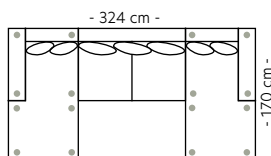

3-seter

B:252 D:95 H:84/87 cm
Antall ben: 5
SAP:

Oppsett 2

3Divan Venstre/Høyre
B:252 L:170 D:95 H:84/87 cm
Antall ben: 8
SAP: (V) 304789
SAP: (H) 304787

Oppsett 3

H23/32Divan Venstre/Høyre
B:333 L:263 D:95/170 cm
Antall ben: 12
SAP: (V) 304788
SAP: (H) 304790

Oppsett 4

3DHA Venstre/Høyre
B:333 L:227 D:95/170 cm
Antall ben: 14
SAP: (V) 304791
SAP: (H) 304792

Oppsett 5

H23/32 Vendbar
B:333 L:263 D:95 cm
Antall ben: 8
SAP: 304793

Oppsett 6

2HA Venstre/Høyre
B:265 L:227 D:95 cm
Antall ben: 10
SAP: (V) 304795
SAP: (H) 304794

Oppsett 7

Divan-2-Divan
B:324 L:170 D:95/170 cm
Antall ben: 16
SAP: 304796

BENVALG

Konet treben
H: 15 cm

Sort

Hvitoljet

Eikebeiset

Brunbeiset