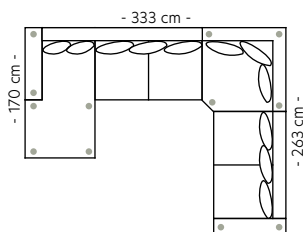

Oxford sofa kommer både som modulsofa og i utvalgt oppsett, slik at du kan finne en løsning som passer akkurat for deg. Oxford leveres i et stort utvalg av tekstiler og farger.

2-seter

B:182 D:95 H:84/87 cm
Antall ben: 4
SAP: 304785

3-seter

B:252 D:95 H:84/87 cm
Antall ben: 5
SAP:

Oppsett 2

3Divan Venstre/Høyre
B:252 L:170 D:95 H:84/87 cm
Antall ben: 8
SAP: (V) 304789
SAP: (H) 304787

Oppsett 3

H23/32Divan Venstre/Høyre
B:333 L:263 D:95/170 cm
Antall ben: 12
SAP: (V) 304788
SAP: (H) 304790

Oppsett 4

3DHA Venstre/Høyre
B:333 L:227 D:95/170 cm
Antall ben: 14
SAP: (V) 304791
SAP: (H) 304792

Oppsett 5

H23/32 Vendbar
B:333 L:263 D:95 cm
Antall ben: 8
SAP: 304793

Oppsett 6

2HA Venstre/Høyre
B:265 L:227 D:95 cm
Antall ben: 10
SAP: (V) 304795
SAP: (H) 304794

Modul 7
Divan Venstre

B:92 L:170 H:84/87 cm
Antall ben: 8
SAP: 304783

Modul 8
Divan Høyre

B:92 L:170 H:84/87 cm
Antall ben: 8
SAP: 304784

Modul 9
Pall

B:99 D:64 H:45 cm
Antall ben: 4
SAP: 304851

Arm A - 21 cm