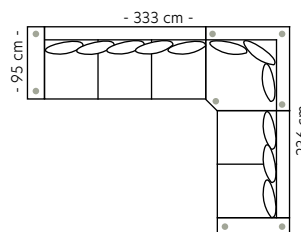

3-seter

B:252 D:95 H:84/87 cm
Antall ben: 5
SAP:

Oppsett 2

3Divan Venstre/Høyre
B:252 L:170 D:95 H:84/87 cm
Antall ben: 8
SAP: (V) 304789
SAP: (H) 304787

Oppsett 3

H23/32Divan Venstre/Høyre
B:333 L:263 D:95/170 cm
Antall ben: 12
SAP: (V) 304788
SAP: (H) 304790

Oppsett 4

3DHA Venstre/Høyre
B:333 L:227 D:95/170 cm
Antall ben: 14
SAP: (V) 304791
SAP: (H) 304792

Oppsett 5

H23/32 Vendbar
B:333 L:263 D:95 cm
Antall ben: 8
SAP: 304793

Oppsett 6

2HA Venstre/Høyre
B:265 L:227 D:95 cm
Antall ben: 10
SAP: (V) 304795
SAP: (H) 304794

Modul 4
Hjørne

B:101 L:101 D:95 H:84/87 cm
Antall ben: 4
SAP: 304780

Modul 5
Åpen ende Venstre

B:122 D:95 H:84/87 cm
Antall ben: 4
SAP: 304781

Modul 6
Åpen ende Høyre

B:122 D:95 H:84/87 cm
Antall ben: 4
SAP: 304782

Modul 7
Divan Venstre

B:92 L:170 H:84/87 cm
Antall ben: 8
SAP: 304783

Modul 8
Divan Høyre

B:92 L:170 H:84/87 cm
Antall ben: 8
SAP: 304784

Modul 9
Pall

B:99 D:64 H:45 cm
Antall ben: 4
SAP: 304851

Arm A - 21 cm