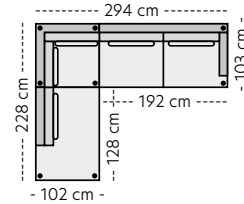

Oppsett 4 - 2,5HA V

PRISER

1. 32999,-	5. 42999,-
2. 34999,-	K1. 36999,-
3. 26999,-	K2. 39999,-
4. 39999,-	K3. 42999,-