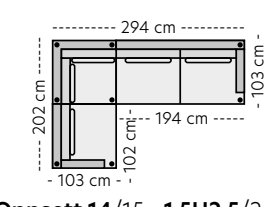

Oppsett 14/15 - 1,5H2,5/2,5H1,5

PRISER

- | | |
|------------|-------------|
| 1. 29999,- | 5. 41999,- |
| 2. 32999,- | K1. 34999,- |
| 3. 34999,- | K2. 37999,- |
| 4. 37999,- | K3. 41999,- |

**Frittstående modul 14/15
Divan arm V/H, trekt side H/V**