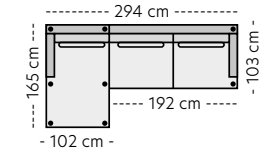

Oppsett 2 - 3Divan V

PRISER

1. 25999,-	5. 32999,-
2. 26999,-	K1. 28999,-
3. 28999,-	K2. 29999,-
4. 29999,-	K3. 32999,-