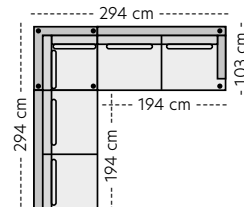

Oppsett 13 - 2,5H2,5

PRISER

1. 40999,-	5. 53999,-
2. 43999,-	K1. 46999,-
3. 46999,-	K2. 49999,-
4. 49999,-	K3. 53999,-