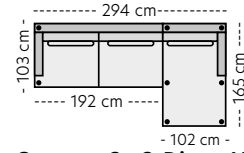

Oppsett 3 - 3-Divan H

PRISER

1. 25999,-	5. 32999,-
2. 26999,-	K1. 28999,-
3. 28999,-	K2. 29999,-
4. 29999,-	K3. 32999,-