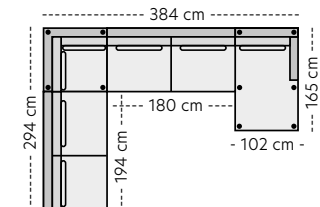

Oppsett 11 - H32Divan H

PRISER

1. 48999,-	5. 64999,-
2. 52999,-	K1. 55999,-
3. 55999,-	K2. 59999,-
4. 59999,-	K3. 64999,-