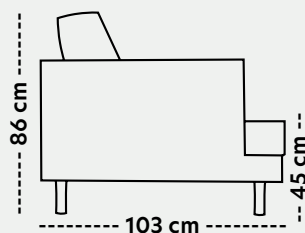

Benvalg

Sort

Metallben H: 15 cm

Sort

Hvitoljet

Smoked

Treben H: 15 cm

Møbelringen