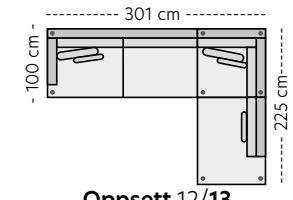

**Oppsett 12/13
3HA Venstre/Høyre**
PRISER

1. 30999,-	5. 38999,-
2. 32999,-	K1. 33999,-
3. 33999,-	K2. 35999,-
4. 35999,-	K3. 38999,-