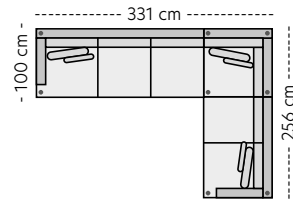

Oppsett 8/9 - H3XL2/H23XL
PRISER

1. 38999,-	5. 50999,-
2. 40999,-	K1. 43999,-
3. 43999,-	K2. 46999,-
4. 46999,-	K3. 50999,-