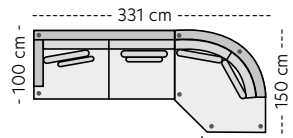

**Oppsett 20/21
3BigOpen end V/H**
PRISER

1. 27999,-	5. 35999,-
2. 30999,-	K1. 32999,-
3. 32999,-	K2. 33999,-
4. 33999,-	K3. 35999,-