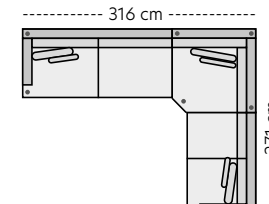

Oppsett 27/28 - SH32/SH23
PRISER

1. 35999,-	5. 49999,-
2. 38999,-	K1. 41999,-
3. 41999,-	K2. 45999,-
4. 45999,-	K3. 49999,-