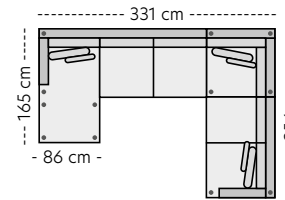

Oppsett 10/11 - 3XLD2 V/H
PRISER

1. 36999,-	5. 49999,-
2. 39999,-	K1. 42999,-
3. 42999,-	K2. 45999,-
4. 45999,-	K3. 49999,-