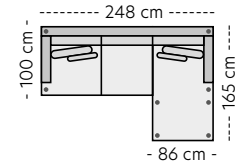

Oppsett 4/5 - Divan V/H
PRISER

1. 22999,-	5. 31999,-
2. 24999,-	K1. 26999,-
3. 26999,-	K2. 28999,-
4. 28999,-	K3. 31999,-