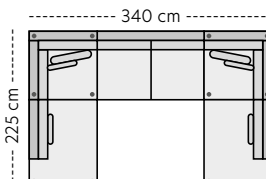

Oppsett 26 - HA2HA
PRISER

1. 49999,-	5. 68999,-
2. 53999,-	K1. 57999,-
3. 57999,-	K2. 62999,-
4. 62999,-	K3. 57999,-