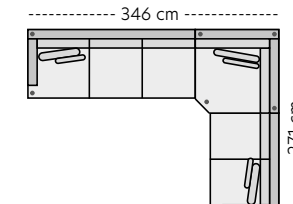

Oppsett 29/30 - SH3XL2/SH23XL
PRISER

1. 37999,-	5. 51999,-
2. 40999,-	K1. 43999,-
3. 43999,-	K2. 47999,-
4. 47999,-	K3. 51999,-

Kampanjetekstil 1. Dita, Austin. **K2.** Irma, Alis, Carlo, Diana, Shaun. **K3.** Berga, Crush, Verdon. Kos leveres ikke i tekstilene: Glore, Kentucky eller Hud/PU. Prislisten er gyldig f.o.m 16.09.24 og inntil nye priser foreligger. Vi tar forbehold mot trykkfeil og endringer i prislisten.