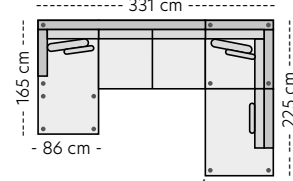

**Oppsett 16/17
3XLDHA Venstre/Høyre**
PRISER

1. 33999,-	5. 43999,-
2. 35999,-	K1. 40999,-
3. 40999,-	K2. 40999,-
4. 40999,-	K3. 43999,-