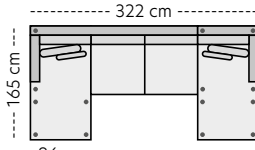

Oppsett 25 - D-2s-D
PRISER

1. 32999,-	5. 49999,-
2. 34999,-	K1. 41999,-
3. 41999,-	K2. 45999,-
4. 45999,-	K3. 49999,-