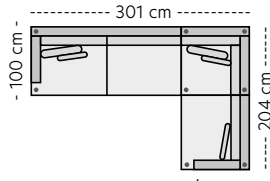

**Oppsett 14/15
3H1,5/1,5H3**
PRISER

1. 30999,-	5. 38999,-
2. 31999,-	K1. 33999,-
3. 33999,-	K2. 35999,-
4. 35999,-	K3. 38999,-