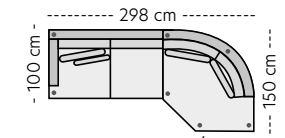

**Oppsett 16/17
3XLDHA Venstre/Høyre**
PRISER

- | | |
|------------|-------------|
| 1. 33999,- | 5. 43999,- |
| 2. 35999,- | K1. 40999,- |
| 3. 40999,- | K2. 40999,- |
| 4. 40999,- | K3. 43999,- |

**Oppsett 18/19
2BigOpen end Venstre/Høyre**
PRISER