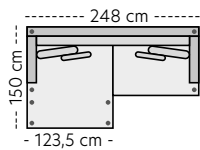

**Oppsett 23/24
3XL-DivanXL V/H**
PRISER

1. 22999,-	5. 30999,-
2. 24999,-	K1. 26999,-
3. 26999,-	K2. 28999,-
4. 28999,-	K3. 30999,-