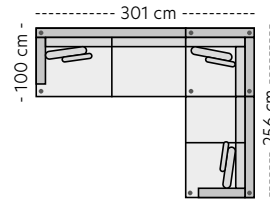

Oppsett 6/7 - H32/H23
PRISER

1. 34999,-	5. 46999,-
2. 37999,-	K1. 39999,-
3. 39999,-	K2. 42999,-
4. 42999,-	K3. 46999,-