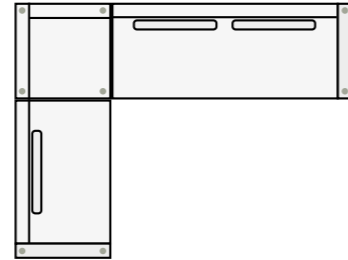

Milla - spisesofa

Oppsett

Milla Oppsett 1 - 2-seter
B:160 D:80 H:87 SH:52 cm

Milla Oppsett 2 - 2,5-seter
B:178 D:80 H:87 SH:52 cm

Milla Oppsett 3 - 3-seter
B:208 D:80 H:87 SH:52 cm

Milla Oppsett 4 - 3,5-seter
B:229 D:80 H:87 SH:52 cm

Milla Oppsett 5 - 4-seter
B:237 D:80 H:87 SH:52 cm

Milla Oppsett 6 - 4,5-seter
Ink. støtteben og koblingsbeslag
B:260 D:80 H:87 SH:52 cm

Milla Oppsett 7 - Spisevinkel 1,5H3
(Vendbar)
B:278 L:210 D:80 H:87 SH:52 cm

Målene er veiledene og kan variere +/- 1-2 cm.

Moduler

Modul 1
B:94 D:80 H:87 SH:52 cm

Modul 2
B:120 D:80 H:87 SH:52 cm

Modul 3
B:140 D:80 H:87 SH:52 cm

Modul 4
B:167 D:80 H:87 SH:52 cm

Modul 5
B:188 D:80 H:87 SH:52 cm

Hvitljet eik

Milla spisestol LAV
B:45 D:65 H:87 SH:50 SD:45 cm

Sort bøk

Brunbeiset bøk

Hvitljet eik

Milla spisestol HØY
B:45 D:65 H:97 SH:50 SD:45 cm

Sort bøk

Brunbeiset bøk