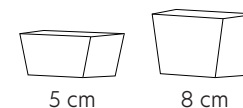

1,5-seter arm V
B:145 D:105 H:82

1,5-seter arm H
B:145 D:105 H:82

Hjørne
B:105 D:105 H:82

Boheme Pall
B:90 D:90

Divan arm V
B:115 D:170 H:82

Divan arm H
B:115 D:170 H:82

Divan
B:95 D:170 H:82

Boheme Pall
B:120 D:88

Oppsett

1-seter stol
B:130 D:105 H:82

1,5-seter stol
B:165 D:105 H:82

3-seter (1s+1s)
B:230 D:105 H:82 SH:44/47 cm

3,5XL (1,5s+1,5s)
B:295 D:105 H:82 SH:44/47 cm

1-s divan m/arm
B:130 D:170 H:82

Modul m/eiketopp
B:49 D:105 H:44 cm

Oppsett 1
(1,5AV+HJ+1,5+1,5AH)
B:375 L:250 D:105 H:82 cm
SH: 44/47 cm
VENDBAR

Benvalg

Målene er veiledene og kan variere +/- 1-2 cm.

Scapa®