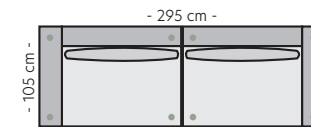

1,5-seter arm V
B:145 D:105 H:82

1,5-seter arm H
B:145 D:105 H:82

Hjørne
B:105 D:105 H:82

Boheme Pall
B:90 D:90

Divan arm V
B:115 D:170 H:82

Divan arm H
B:115 D:170 H:82

Divan
B:95 D:170 H:82

Boheme Pall
B:120 D:88

Oppsett

1-seter stol
B:130 D:105 H:82

1,5-seter stol
B:165 D:105 H:82

3-seter (1s+1s)
B:230 D:105 H:82 SH:44/47 cm

3,5XL (1,5s+1,5s)
B:295 D:105 H:82 SH:44/47 cm

1-s divan m/arm
B:130 D:170 H:82

Modul m/eiketopp
B:49 D:105 H:44 cm

Oppsett 1
(1,5AV+HJ+1,5+1,5AH)
B:375 L:250 D:105 H:82 cm
SH: 44/47 cm
VENDBAR

Benvalg

Målene er veiledene og kan variere +/- 1-2 cm.

Scapa®