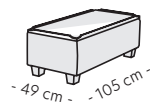

1,5-seter arm V
B:145 D:105 H:82

1,5-seter arm H
B:145 D:105 H:82

Hjørne
B:105 D:105 H:82

Boheme Pall
B:90 D:90

Divan arm V
B:115 D:170 H:82

Divan arm H
B:115 D:170 H:82

Divan
B:95 D:170 H:82

Boheme Pall
B:120 D:88

Oppsett

1-seter stol
B:130 D:105 H:82

1,5-seter stol
B:165 D:105 H:82

3-seter (1s+1s)
B:230 D:105 H:82 SH:44/47 cm

3,5XL (1,5s+1,5s)
B:295 D:105 H:82 SH:44/47 cm

1-s divan m/arm
B:130 D:170 H:82

Modul m/eiketopp
B:49 D:105 H:44 cm

Oppsett 1
(1,5AV+HJ+1,5+1,5AH)
B:375 L:250 D:105 H:82 cm
SH: 44/47 cm
VENDBAR

Benvalg

Målene er veiledene og kan variere +/- 1-2 cm.

Scapa®