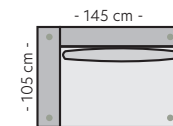

Velg mellom et stort utvalg tekstiler i forskjellige teksturer og farger.

MØBELRINGEN

Moduler

1-seter
B:95 D:105 H:82

1,5-seter
B:125 D:105 H:82

1-seter arm V
B:115 D:105 H:82

1-seter arm H
B:115 D:105 H:82

1,5-seter arm V
B:145 D:105 H:82

1,5-seter arm H
B:145 D:105 H:82

Hjørne
B:105 D:105 H:82

Boheme Pall
B:90 D:90

Divan arm V
B:115 D:170 H:82

Divan arm H
B:115 D:170 H:82

Divan
B:95 D:170 H:82

Boheme Pall
B:120 D:88

Oppsett

1-seter stol
B:130 D:105 H:82

1,5-seter stol
B:165 D:105 H:82

3-seter (1s+1s)
B:230 D:105 H:82 SH:44/47 cm

3,5XL (1,5s+1,5s)
B:295 D:105 H:82 SH:44/47 cm

1-s divan m/arm
B:130 D:170 H:82

Modul m/eiketopp
B:49 D:105 H:44 cm

Oppsett 1
(1,5AV+HJ+1,5+1,5AH)
B:375 L:250 D:105 H:82 cm
SH: 44/47 cm
VENDBAR

Benvalg

Målene er veiledene og kan variere +/- 1-2 cm.

Scapa®