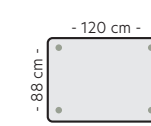

1,5-seter arm V
B:145 D:105 H:82

1,5-seter arm H
B:145 D:105 H:82

Hjørne
B:105 D:105 H:82

Boheme Pall
B:90 D:90

Divan arm V
B:115 D:170 H:82

Divan arm H
B:115 D:170 H:82

Divan
B:95 D:170 H:82

Boheme Pall
B:120 D:88

Oppsett

1-seter stol
B:130 D:105 H:82

1,5-seter stol
B:165 D:105 H:82

3-seter (1s+1s)
B:230 D:105 H:82 SH:44/47 cm

3,5XL (1,5s+1,5s)
B:295 D:105 H:82 SH:44/47 cm

1-s divan m/arm
B:130 D:170 H:82

Modul m/eiketopp
B:49 D:105 H:44 cm

Oppsett 1
(1,5AV+HJ+1,5+1,5AH)
B:375 L:250 D:105 H:82 cm
SH: 44/47 cm
VENDBAR

Benvalg

Målene er veiledene og kan variere +/- 1-2 cm.

Scapa®