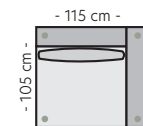

Velg mellom et stort utvalg tekstiler i forskjellige teksturer og farger.

MØBELRINGEN

Moduler

1-seter
B:95 D:105 H:82

1,5-seter
B:125 D:105 H:82

1-seter arm V
B:115 D:105 H:82

1-seter arm H
B:115 D:105 H:82

1,5-seter arm V
B:145 D:105 H:82

1,5-seter arm H
B:145 D:105 H:82

Hjørne
B:105 D:105 H:82

Boheme Pall
B:90 D:90

Divan arm V
B:115 D:170 H:82

Divan arm H
B:115 D:170 H:82

Divan
B:95 D:170 H:82

Boheme Pall
B:120 D:88

Oppsett

1-seter stol
B:130 D:105 H:82

1,5-seter stol
B:165 D:105 H:82

3-seter (1s+1s)
B:230 D:105 H:82 SH:44/47 cm

3,5XL (1,5s+1,5s)
B:295 D:105 H:82 SH:44/47 cm

1-s divan m/arm
B:130 D:170 H:82

Modul m/eiketopp
B:49 D:105 H:44 cm

Oppsett 1
(1,5AV+HJ+1,5+1,5AH)
B:375 L:250 D:105 H:82 cm
SH: 44/47 cm
VENDBAR

Benvalg

Målene er veiledene og kan variere +/- 1-2 cm.

Scapa®