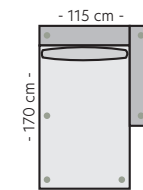

1,5-seter arm V
B:145 D:105 H:82

1,5-seter arm H
B:145 D:105 H:82

Hjørne
B:105 D:105 H:82

Boheme Pall
B:90 D:90

Divan arm V
B:115 D:170 H:82

Divan arm H
B:115 D:170 H:82

Divan
B:95 D:170 H:82

Boheme Pall
B:120 D:88

Oppsett

1-seter stol
B:130 D:105 H:82

1,5-seter stol
B:165 D:105 H:82

3-seter (1s+1s)
B:230 D:105 H:82 SH:44/47 cm

3,5XL (1,5s+1,5s)
B:295 D:105 H:82 SH:44/47 cm

1-s divan m/arm
B:130 D:170 H:82

Modul m/eiketopp
B:49 D:105 H:44 cm

Oppsett 1
(1,5AV+HJ+1,5+1,5AH)
B:375 L:250 D:105 H:82 cm
SH: 44/47 cm
VENDBAR

Benvalg

Målene er veiledene og kan variere +/- 1-2 cm.

Scapa®