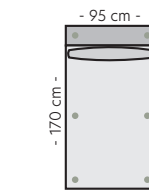

1,5-seter arm V
B:145 D:105 H:82

1,5-seter arm H
B:145 D:105 H:82

Hjørne
B:105 D:105 H:82

Boheme Pall
B:90 D:90

Divan arm V
B:115 D:170 H:82

Divan arm H
B:115 D:170 H:82

Divan
B:95 D:170 H:82

Boheme Pall
B:120 D:88

Oppsett

1-seter stol
B:130 D:105 H:82

1,5-seter stol
B:165 D:105 H:82

3-seter (1s+1s)
B:230 D:105 H:82 SH:44/47 cm

3,5XL (1,5s+1,5s)
B:295 D:105 H:82 SH:44/47 cm

1-s divan m/arm
B:130 D:170 H:82

Modul m/eiketopp
B:49 D:105 H:44 cm

Oppsett 1
(1,5AV+HJ+1,5+1,5AH)
B:375 L:250 D:105 H:82 cm
SH: 44/47 cm
VENDBAR

Benvalg

Målene er veiledene og kan variere +/- 1-2 cm.

Scapa®