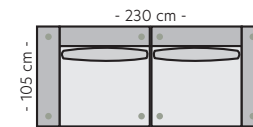

1,5-seter arm V
B:145 D:105 H:82

1,5-seter arm H
B:145 D:105 H:82

Hjørne
B:105 D:105 H:82

Boheme Pall
B:90 D:90

Divan arm V
B:115 D:170 H:82

Divan arm H
B:115 D:170 H:82

Divan
B:95 D:170 H:82

Boheme Pall
B:120 D:88

Oppsett

1-seter stol
B:130 D:105 H:82

1,5-seter stol
B:165 D:105 H:82

3-seter (1s+1s)
B:230 D:105 H:82 SH:44/47 cm

3,5XL (1,5s+1,5s)
B:295 D:105 H:82 SH:44/47 cm

1-s divan m/arm
B:130 D:170 H:82

Modul m/eiketopp
B:49 D:105 H:44 cm

Oppsett 1
(1,5AV+HJ+1,5+1,5AH)
B:375 L:250 D:105 H:82 cm
SH: 44/47 cm
VENDBAR

Benvalg

Målene er veiledene og kan variere +/- 1-2 cm.

Scapa®