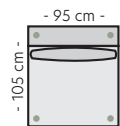

BOHEME

Boheme loungesofa har en god og soft komfort. Sofaen kan tilpasses som du ønsker ut fra et stort utvalg moduler.

Boheme har en toppdyne av ballfiber og skåret skum som gir en fantastisk myk og god komfort.

Velg mellom et stort utvalg tekstiler i forskjellige teksturer og farger.

MØBELRINGEN

Moduler

1-seter
B:95 D:105 H:82