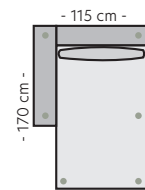

1,5-seter arm V
B:145 D:105 H:82

1,5-seter arm H
B:145 D:105 H:82

Hjørne
B:105 D:105 H:82

Boheme Pall
B:90 D:90

Divan arm V
B:115 D:170 H:82

Divan arm H
B:115 D:170 H:82

Divan
B:95 D:170 H:82

Boheme Pall
B:120 D:88

Oppsett

1-seter stol
B:130 D:105 H:82

1,5-seter stol
B:165 D:105 H:82

3-seter (1s+1s)
B:230 D:105 H:82 SH:44/47 cm

3,5XL (1,5s+1,5s)
B:295 D:105 H:82 SH:44/47 cm

1-s divan m/arm
B:130 D:170 H:82

Modul m/eiketopp
B:49 D:105 H:44 cm

Oppsett 1
(1,5AV+HJ+1,5+1,5AH)
B:375 L:250 D:105 H:82 cm
SH: 44/47 cm
VENDBAR

Benvalg

Målene er veiledene og kan variere +/- 1-2 cm.

Scapa®