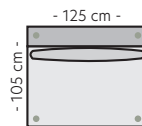

1,5-seter
B:125 D:105 H:82