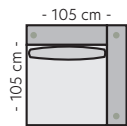

Velg mellom et stort utvalg tekstiler i forskjellige teksturer og farger.

MØBELRINGEN

Moduler

1-seter
B:95 D:105 H:82

1,5-seter
B:125 D:105 H:82

1-seter arm V
B:115 D:105 H:82

1-seter arm H
B:115 D:105 H:82

1,5-seter arm V
B:145 D:105 H:82

1,5-seter arm H
B:145 D:105 H:82

Hjørne
B:105 D:105 H:82

Boheme Pall
B:90 D:90

Divan arm V
B:115 D:170 H:82

Divan arm H
B:115 D:170 H:82

Divan
B:95 D:170 H:82

Boheme Pall
B:120 D:88

Oppsett

1-seter stol
B:130 D:105 H:82

1,5-seter stol
B:165 D:105 H:82

3-seter (1s+1s)
B:230 D:105 H:82 SH:44/47 cm

3,5XL (1,5s+1,5s)
B:295 D:105 H:82 SH:44/47 cm

1-s divan m/arm
B:130 D:170 H:82

Modul m/eiketopp
B:49 D:105 H:44 cm

Oppsett 1
(1,5AV+HJ+1,5+1,5AH)
B:375 L:250 D:105 H:82 cm
SH: 44/47 cm
VENDBAR

Benvalg

Målene er veiledene og kan variere +/- 1-2 cm.

Scapa®