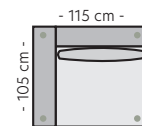

Velg mellom et stort utvalg tekstiler i forskjellige teksturer og farger.

MØBELRINGEN

Moduler

1-seter
B:95 D:105 H:82

1,5-seter
B:125 D:105 H:82

1-seter arm V
B:115 D:105 H:82

1-seter arm H
B:115 D:105 H:82

1,5-seter arm V
B:145 D:105 H:82

1,5-seter arm H
B:145 D:105 H:82

Hjørne
B:105 D:105 H:82

Boheme Pall
B:90 D:90

Divan arm V
B:115 D:170 H:82

Divan arm H
B:115 D:170 H:82

Divan
B:95 D:170 H:82

Boheme Pall
B:120 D:88

Oppsett

1-seter stol
B:130 D:105 H:82

1,5-seter stol
B:165 D:105 H:82

3-seter (1s+1s)
B:230 D:105 H:82 SH:44/47 cm

3,5XL (1,5s+1,5s)
B:295 D:105 H:82 SH:44/47 cm

1-s divan m/arm
B:130 D:170 H:82

Modul m/eiketopp
B:49 D:105 H:44 cm

Oppsett 1
(1,5AV+HJ+1,5+1,5AH)
B:375 L:250 D:105 H:82 cm
SH: 44/47 cm
VENDBAR

Benvalg

Målene er veiledene og kan variere +/- 1-2 cm.

Scapa®