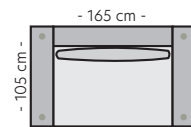

1,5-seter arm V
B:145 D:105 H:82

1,5-seter arm H
B:145 D:105 H:82

Hjørne
B:105 D:105 H:82

Boheme Pall
B:90 D:90

Divan arm V
B:115 D:170 H:82

Divan arm H
B:115 D:170 H:82

Divan
B:95 D:170 H:82

Boheme Pall
B:120 D:88

Oppsett

1-seter stol
B:130 D:105 H:82

1,5-seter stol
B:165 D:105 H:82

3-seter (1s+1s)
B:230 D:105 H:82 SH:44/47 cm

3,5XL (1,5s+1,5s)
B:295 D:105 H:82 SH:44/47 cm

1-s divan m/arm
B:130 D:170 H:82

Modul m/eiketopp
B:49 D:105 H:44 cm

Oppsett 1
(1,5AV+HJ+1,5+1,5AH)
B:375 L:250 D:105 H:82 cm
SH: 44/47 cm
VENDBAR

Benvalg

Målene er veiledene og kan variere +/- 1-2 cm.

Scapa®