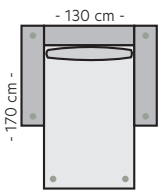

1,5-seter arm V
B:145 D:105 H:82

1,5-seter arm H
B:145 D:105 H:82

Hjørne
B:105 D:105 H:82

Boheme Pall
B:90 D:90

Divan arm V
B:115 D:170 H:82

Divan arm H
B:115 D:170 H:82

Divan
B:95 D:170 H:82

Boheme Pall
B:120 D:88

Oppsett

1-seter stol
B:130 D:105 H:82

1,5-seter stol
B:165 D:105 H:82

3-seter (1s+1s)
B:230 D:105 H:82 SH:44/47 cm

3,5XL (1,5s+1,5s)
B:295 D:105 H:82 SH:44/47 cm

1-s divan m/arm
B:130 D:170 H:82

Modul m/eiketopp
B:49 D:105 H:44 cm

Oppsett 1
(1,5AV+HJ+1,5+1,5AH)
B:375 L:250 D:105 H:82 cm
SH: 44/47 cm
VENDBAR

Benvalg

Målene er veiledene og kan variere +/- 1-2 cm.

Scapa®