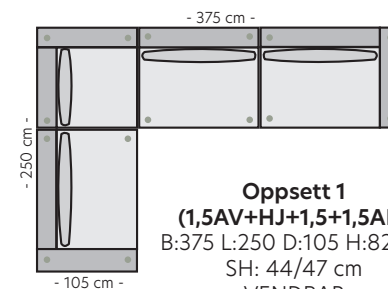

1,5-seter arm V
B:145 D:105 H:82

1,5-seter arm H
B:145 D:105 H:82

Hjørne
B:105 D:105 H:82

Boheme Pall
B:90 D:90

Divan arm V
B:115 D:170 H:82

Divan arm H
B:115 D:170 H:82

Divan
B:95 D:170 H:82

Boheme Pall
B:120 D:88

Oppsett

1-seter stol
B:130 D:105 H:82

1,5-seter stol
B:165 D:105 H:82

3-seter (1s+1s)
B:230 D:105 H:82 SH:44/47 cm

3,5XL (1,5s+1,5s)
B:295 D:105 H:82 SH:44/47 cm

1-s divan m/arm
B:130 D:170 H:82

Modul m/eiketopp
B:49 D:105 H:44 cm

Oppsett 1
(1,5AV+HJ+1,5+1,5AH)
B:375 L:250 D:105 H:82 cm
SH: 44/47 cm
VENDBAR

Benvalg

Målene er veiledene og kan variere +/- 1-2 cm.

Scapa®