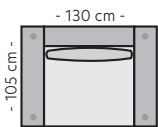

1,5-seter arm V
B:145 D:105 H:82

1,5-seter arm H
B:145 D:105 H:82

Hjørne
B:105 D:105 H:82

Boheme Pall
B:90 D:90

Divan arm V
B:115 D:170 H:82

Divan arm H
B:115 D:170 H:82

Divan
B:95 D:170 H:82

Boheme Pall
B:120 D:88

Oppsett

1-seter stol
B:130 D:105 H:82

1,5-seter stol
B:165 D:105 H:82

3-seter (1s+1s)
B:230 D:105 H:82 SH:44/47 cm

3,5XL (1,5s+1,5s)
B:295 D:105 H:82 SH:44/47 cm

1-s divan m/arm
B:130 D:170 H:82

Modul m/eiketopp
B:49 D:105 H:44 cm

Oppsett 1
(1,5AV+HJ+1,5+1,5AH)
B:375 L:250 D:105 H:82 cm
SH: 44/47 cm
VENDBAR

Benvalg

Målene er veiledene og kan variere +/- 1-2 cm.

Scapa®