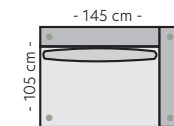

Velg mellom et stort utvalg tekstiler i forskjellige teksturer og farger.

MØBELRINGEN

Moduler

1-seter
B:95 D:105 H:82

1,5-seter
B:125 D:105 H:82

1-seter arm V
B:115 D:105 H:82

1-seter arm H
B:115 D:105 H:82

1,5-seter arm V
B:145 D:105 H:82

1,5-seter arm H
B:145 D:105 H:82

Hjørne
B:105 D:105 H:82

Boheme Pall
B:90 D:90

Divan arm V
B:115 D:170 H:82

Divan arm H
B:115 D:170 H:82

Divan
B:95 D:170 H:82

Boheme Pall
B:120 D:88

Oppsett

1-seter stol
B:130 D:105 H:82

1,5-seter stol
B:165 D:105 H:82

3-seter (1s+1s)
B:230 D:105 H:82 SH:44/47 cm

3,5XL (1,5s+1,5s)
B:295 D:105 H:82 SH:44/47 cm

1-s divan m/arm
B:130 D:170 H:82

Modul m/eiketopp
B:49 D:105 H:44 cm

Oppsett 1
(1,5AV+HJ+1,5+1,5AH)
B:375 L:250 D:105 H:82 cm
SH: 44/47 cm
VENDBAR

Benvalg

Målene er veiledene og kan variere +/- 1-2 cm.

Scapa®