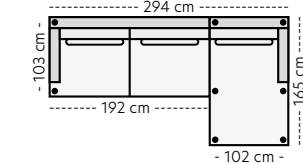

Modul 18 (3s-arm H)
B:234 D:103 H:86 SH:45 cm

Dekkplate Venstre/Høyre
B: 2 cm

Modul 14 (frittstående)
Divan arm V/ trekt side H
B:102 D:165 H:86 SH:45 cm

Modul 15 (frittstående)
Divan arm H/ trekt side V
B:102 D:165 H:86 SH:45 cm

Oppsett 12 - 2,5-seter
B:206 D:103 H:86 SH:45 cm

Oppsett 1 - 3-seter
B:246 D:103 H:86 SH:45 cm

Oppsett 2 - 3Divan V
B:294 D:165/103 H:86 SH:45 cm

Oppsett 3 - 3-Divan H
B:294 D:165/103 H:86 SH:45 cm

Oppsett 4 - 2,5HA V
B:294 L:228 D:103 H:86 SH:45 cm

Oppsett 5 - 2,5HA H
B:294 L:228 D:103 H:86 SH:45 cm

Oppsett 6 - 3DHA V
B:384 L:228 D:103/165 H:86 SH:45 cm

Oppsett 7 - 3DHA H
B:384 L:228 D:103/165 H:86 SH:45 cm

Oppsett 8 - H23
B:384 L:294 D:103 H:86 SH:45 cm

Oppsett 9 - H32
B:384 L:294 D:103 H:86 SH:45 cm

Oppsett 10 - H32Divan V
B:384 L:294 D:103/165 H:86 SH:45 cm

Oppsett 11 - H32Divan H
B:384 L:294 D:103/165 H:86 SH:45 cm

Oppsett 13 - 2,5H2,5
B:294 L:294 D:103 H:86 cm