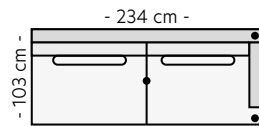

Stockholm - sofaserie

Moduler

Modul 1 (1,5s)
B:90 D:103 H:86 SH:45 cm

Modul 2 (1,5s-arm V)
B:102 D:103 H:86 SH:45 cm

Modul 3 (1,5s-arm H)
B:102 D:103 H:86 SH:45 cm

Modul 4 (2,5s midtsek.)
B:180 D:103 H:86 SH:45 cm

Modul 5 (2,5s-arm V)
B:192 D:103 H:86 SH:45 cm

Modul 6 (2,5s-arm H)
B:192 D:103 H:86 SH:45 cm

Modul 7 (Hjørne)
B:100 D:100 H:86 SH:45 cm

Modul 8 (Divan arm V)
B:102 D:165 H:86 SH:45 cm

Modul 9 (Divan arm H)
B:102 D:165 H:86 SH:45 cm

Modul 10 (Endeavs. V)
B:102 D:128 H:86 SH:45 cm

Modul 11 (Endeavs. H)
B:102 D:128 H:86 SH:45 cm

Modul 12 Pall
B:110 D:65 H:45 cm

Modul 16 (3s midtsek.)
B:222 D:103 H:86 SH:45 cm

Modul 17 (3s-arm V)
B:234 D:103 H:86 SH:45 cm

Modul 18 (3s-arm H)
B:234 D:103 H:86 SH:45 cm

Dekkplate Venstre/Høyre
B: 2 cm

Modul 14 (frittstående)
Divan arm V/ trekt side H
B:102 D:165 H:86 SH:45 cm

Modul 15 (frittstående)
Divan arm H/ trekt side V
B:102 D:165 H:86 SH:45 cm