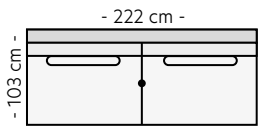

Stockholm - sofaserie

Moduler

Modul 1 (1,5s)
B:90 D:103 H:86 SH:45 cm

Modul 2 (1,5s-arm V)
B:102 D:103 H:86 SH:45 cm

Modul 3 (1,5s-arm H)
B:102 D:103 H:86 SH:45 cm

Modul 4 (2,5s midtsek.)
B:180 D:103 H:86 SH:45 cm

Modul 5 (2,5s-arm V)
B:192 D:103 H:86 SH:45 cm

Modul 6 (2,5s-arm H)
B:192 D:103 H:86 SH:45 cm

Modul 7 (Hjørne)
B:100 D:100 H:86 SH:45 cm

Modul 8 (Divan arm V)
B:102 D:165 H:86 SH:45 cm

Modul 9 (Divan arm H)
B:102 D:165 H:86 SH:45 cm

Modul 10 (Endeavs. V)
B:102 D:128 H:86 SH:45 cm

Modul 11 (Endeavs. H)
B:102 D:128 H:86 SH:45 cm

Modul 12 Pall
B:110 D:65 H:45 cm

Modul 16 (3s midtsek.)
B:222 D:103 H:86 SH:45 cm

Modul 17 (3s-arm V)
B:234 D:103 H:86 SH:45 cm

Modul 18 (3s-arm H)
B:234 D:103 H:86 SH:45 cm

Dekkplate Venstre/Høyre
B: 2 cm

Modul 14 (frittstående)
Divan arm V/ trekt side H
B:102 D:165 H:86 SH:45 cm

Modul 15 (frittstående)
Divan arm H/ trekt side V
B:102 D:165 H:86 SH:45 cm