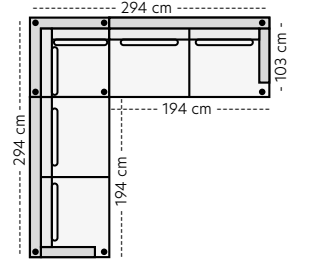

Oppsett 12 - 2,5-seter
B:206 D:103 H:86 SH:45 cm

Oppsett 1 - 3-seter
B:246 D:103 H:86 SH:45 cm

Oppsett 2 - 3Divan V
B:294 D:165/103 H:86 SH:45 cm

Oppsett 3 - 3-Divan H
B:294 D:165/103 H:86 SH:45 cm

Oppsett 4 - 2,5HA V
B:294 L:228 D:103 H:86 SH:45 cm

Oppsett 5 - 2,5HA H
B:294 L:228 D:103 H:86 SH:45 cm

Oppsett 6 - 3DHA V
B:384 L:228 D:103/165 H:86 SH:45 cm

Oppsett 7 - 3DHA H
B:384 L:228 D:103/165 H:86 SH:45 cm

Oppsett 8 - H23
B:384 L:294 D:103 H:86 SH:45 cm

Oppsett 9 - H32
B:384 L:294 D:103 H:86 SH:45 cm

Oppsett 10 - H32Divan V
B:384 L:294 D:103/165 H:86 SH:45 cm

Oppsett 11 - H32Divan H
B:384 L:294 D:103/165 H:86 SH:45 cm

Oppsett 13 - 2,5H2,5
B:294 L:294 D:103 H:86 cm

Oppsett 14 - 1,5H2,5
B:294 L:202 D:103 H:86 cm

Oppsett 15 - 2,5H1,5
B:294 L:202 D:103 H:86 cm

Benvalg

Metallben

Sort

Treben

Sort

Hvitoljet