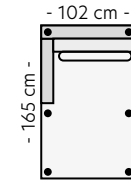

Stockholm - sofaserie

Moduler

Modul 1 (1,5s)
B:90 D:103 H:86 SH:45 cm

Modul 2 (1,5s-arm V)
B:102 D:103 H:86 SH:45 cm

Modul 3 (1,5s-arm H)
B:102 D:103 H:86 SH:45 cm

Modul 4 (2,5s midtsek.)
B:180 D:103 H:86 SH:45 cm

Modul 5 (2,5s-arm V)
B:192 D:103 H:86 SH:45 cm

Modul 6 (2,5s-arm H)
B:192 D:103 H:86 SH:45 cm

Modul 7 (Hjørne)
B:100 D:100 H:86 SH:45 cm

Modul 8 (Divan arm V)
B:102 D:165 H:86 SH:45 cm

Modul 9 (Divan arm H)
B:102 D:165 H:86 SH:45 cm

Modul 10 (Endeavs. V)
B:102 D:128 H:86 SH:45 cm

Modul 11 (Endeavs. H)
B:102 D:128 H:86 SH:45 cm

Modul 12 Pall
B:110 D:65 H:45 cm

Modul 16 (3s midtsek.)
B:222 D:103 H:86 SH:45 cm

Modul 17 (3s-arm V)
B:234 D:103 H:86 SH:45 cm

Modul 18 (3s-arm H)
B:234 D:103 H:86 SH:45 cm

Dekkplate Venstre/Høyre
B: 2 cm

Modul 14 (frittstående)
Divan arm V/ trekt side H
B:102 D:165 H:86 SH:45 cm

Modul 15 (frittstående)
Divan arm H/ trekt side V
B:102 D:165 H:86 SH:45 cm