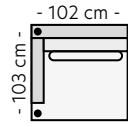

Stockholm - sofaserie

Moduler

Modul 1 (1,5s)
B:90 D:103 H:86 SH:45 cm

Modul 2 (1,5s-arm V)
B:102 D:103 H:86 SH:45 cm

Modul 3 (1,5s-arm H)
B:102 D:103 H:86 SH:45 cm

Modul 4 (2,5s midtsek.)
B:180 D:103 H:86 SH:45 cm

Modul 5 (2,5s-arm V)
B:192 D:103 H:86 SH:45 cm

Modul 6 (2,5s-arm H)
B:192 D:103 H:86 SH:45 cm

Modul 7 (Hjørne)
B:100 D:100 H:86 SH:45 cm

Modul 8 (Divan arm V)
B:102 D:165 H:86 SH:45 cm

Modul 9 (Divan arm H)
B:102 D:165 H:86 SH:45 cm

Modul 18 (3s-arm H)
B:234 D:103 H:86 SH:45 cm

Dekkplate Venstre/Høyre
B: 2 cm

Modul 14 (frittstående)
Divan arm V/ trekt side H
B:102 D:165 H:86 SH:45 cm

Modul 15 (frittstående)
Divan arm H/ trekt side V
B:102 D:165 H:86 SH:45 cm

Oppsett 5 - 2,5HA H
B:294 L:228 D:103 H:86 SH:45 cm

Oppsett 6 - 3DHA V
B:384 L:228 D:103/165 H:86 SH:45 cm

Oppsett 7 - 3DHA H
B:384 L:228 D:103/165 H:86 SH:45 cm

Oppsett 8 - H23
B:384 L:294 D:103 H:86 SH:45 cm