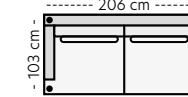

Modul 18 (3s-arm H)
B:234 D:103 H:86 SH:45 cm

Dekkplate Venstre/Høyre
B: 2 cm

Modul 14 (frittstående)
Divan arm V/ trekt side H
B:102 D:165 H:86 SH:45 cm

Modul 15 (frittstående)
Divan arm H/ trekt side V
B:102 D:165 H:86 SH:45 cm

! Hvis du ønsker å koble to moduler som ikke er bærende må det bestilles ekstra koblingsbeslag med støtteben. Eks. Modul 5 + modul 6

● Målene er veiledene og kan variere +/- 1-2 cm.

Oppsett

Modul 13 - Stol m/trekte sider
B:92 D:103 H:86 SH:45 cm

Oppsett 12 - 2,5-seter
B:206 D:103 H:86 SH:45 cm

Oppsett 1 - 3-seter
B:246 D:103 H:86 SH:45 cm

Oppsett 2 - 3Divan V
B:294 D:165/103 H:86 SH:45 cm

Oppsett 3 - 3-Divan H
B:294 D:165/103 H:86 SH:45 cm

Oppsett 4 - 2,5HA V
B:294 L:228 D:103 H:86 SH:45 cm

Oppsett 5 - 2,5HA H
B:294 L:228 D:103 H:86 SH:45 cm

Oppsett 6 - 3DHA V
B:384 L:228 D:103/165 H:86 SH:45 cm

Oppsett 7 - 3DHA H
B:384 L:228 D:103/165 H:86 SH:45 cm

Oppsett 8 - H23
B:384 L:294 D:103 H:86 SH:45 cm