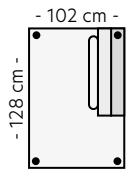

Stockholm - sofaserie

Moduler

Modul 1 (1,5s)
B:90 D:103 H:86 SH:45 cm

Modul 2 (1,5s-arm V)
B:102 D:103 H:86 SH:45 cm

Modul 3 (1,5s-arm H)
B:102 D:103 H:86 SH:45 cm

Modul 4 (2,5s midtsek.)
B:180 D:103 H:86 SH:45 cm

Modul 5 (2,5s-arm V)
B:192 D:103 H:86 SH:45 cm

Modul 6 (2,5s-arm H)
B:192 D:103 H:86 SH:45 cm

Modul 7 (Hjørne)
B:100 D:100 H:86 SH:45 cm

Modul 8 (Divan arm V)
B:102 D:165 H:86 SH:45 cm

Modul 9 (Divan arm H)
B:102 D:165 H:86 SH:45 cm

Modul 10 (Endeavs. V)
B:102 D:128 H:86 SH:45 cm

Modul 11 (Endeavs. H)
B:102 D:128 H:86 SH:45 cm

Modul 12 Pall
B:110 D:65 H:45 cm

Modul 16 (3s midtsek.)
B:222 D:103 H:86 SH:45 cm

Modul 17 (3s-arm V)
B:234 D:103 H:86 SH:45 cm

Modul 18 (3s-arm H)
B:234 D:103 H:86 SH:45 cm

Dekkplate Venstre/Høyre
B: 2 cm

Modul 14 (frittstående)
Divan arm V/ trekt side H
B:102 D:165 H:86 SH:45 cm

Modul 15 (frittstående)
Divan arm H/ trekt side V
B:102 D:165 H:86 SH:45 cm