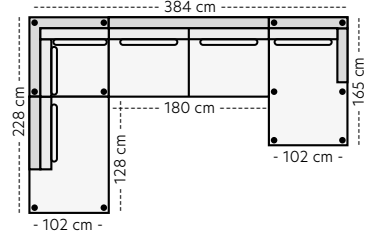

! Hvis du ønsker å koble to moduler som ikke er bærende må det bestilles ekstra koblingsbeslag med støtteben. Eks. Modul 5 + modul 6

● Målene er veiledene og kan variere +/- 1-2 cm.

Oppsett

Modul 13 - Stol m/trekte sider
B:92 D:103 H:86 SH:45 cm

Oppsett 12 - 2,5-seter
B:206 D:103 H:86 SH:45 cm

Oppsett 1 - 3-seter
B:246 D:103 H:86 SH:45 cm

Oppsett 2 - 3Divan V
B:294 D:165/103 H:86 SH:45 cm

Oppsett 3 - 3-Divan H
B:294 D:165/103 H:86 SH:45 cm

Oppsett 4 - 2,5HA V
B:294 L:228 D:103 H:86 SH:45 cm

Oppsett 5 - 2,5HA H
B:294 L:228 D:103 H:86 SH:45 cm

Oppsett 6 - 3DHA V
B:384 L:228 D:103/165 H:86 SH:45 cm

Oppsett 7 - 3DHA H
B:384 L:228 D:103/165 H:86 SH:45 cm

Oppsett 8 - H23
B:384 L:294 D:103 H:86 SH:45 cm

Oppsett 9 - H32
B:384 L:294 D:103 H:86 SH:45 cm

Oppsett 10 - H32Divan V
B:384 L:294 D:103/165 H:86 SH:45 cm

Oppsett 11 - H32Divan H
B:384 L:294 D:103/165 H:86 SH:45 cm

Oppsett 13 - 2,5H2,5
B:294 L:294 D:103 H:86 cm