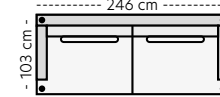

Modul 18 (3s-arm H)
B:234 D:103 H:86 SH:45 cm

Dekkplate Venstre/Høyre
B: 2 cm

Modul 14 (frittstående)
Divan arm V/ trekt side H
B:102 D:165 H:86 SH:45 cm

Modul 15 (frittstående)
Divan arm H/ trekt side V
B:102 D:165 H:86 SH:45 cm

! Hvis du ønsker å koble to moduler som ikke er bærende må det bestilles ekstra koblingsbeslag med støtteben. Eks. Modul 5 + modul 6

● Målene er veiledene og kan variere +/- 1-2 cm.

Oppsett

Modul 13 - Stol m/trekte sider
B:92 D:103 H:86 SH:45 cm

Oppsett 12 - 2,5-seter
B:206 D:103 H:86 SH:45 cm

Oppsett 1 - 3-seter
B:246 D:103 H:86 SH:45 cm

Oppsett 2 - 3Divan V
B:294 D:165/103 H:86 SH:45 cm

Oppsett 3 - 3-Divan H
B:294 D:165/103 H:86 SH:45 cm

Oppsett 4 - 2,5HA V
B:294 L:228 D:103 H:86 SH:45 cm

Oppsett 5 - 2,5HA H
B:294 L:228 D:103 H:86 SH:45 cm

Oppsett 6 - 3DHA V
B:384 L:228 D:103/165 H:86 SH:45 cm

Oppsett 7 - 3DHA H
B:384 L:228 D:103/165 H:86 SH:45 cm

Oppsett 8 - H23
B:384 L:294 D:103 H:86 SH:45 cm