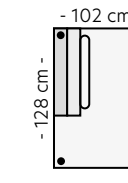

Stockholm - sofaserie

Moduler

Modul 1 (1,5s)
B:90 D:103 H:86 SH:45 cm

Modul 2 (1,5s-arm V)
B:102 D:103 H:86 SH:45 cm

Modul 3 (1,5s-arm H)
B:102 D:103 H:86 SH:45 cm

Modul 4 (2,5s midtsek.)
B:180 D:103 H:86 SH:45 cm

Modul 5 (2,5s-arm V)
B:192 D:103 H:86 SH:45 cm

Modul 6 (2,5s-arm H)
B:192 D:103 H:86 SH:45 cm

Modul 7 (Hjørne)
B:100 D:100 H:86 SH:45 cm

Modul 8 (Divan arm V)
B:102 D:165 H:86 SH:45 cm

Modul 9 (Divan arm H)
B:102 D:165 H:86 SH:45 cm

Modul 10 (Endeavs. V)
B:102 D:128 H:86 SH:45 cm

Modul 11 (Endeavs. H)
B:102 D:128 H:86 SH:45 cm

Modul 12 Pall
B:110 D:65 H:45 cm

Modul 16 (3s midtsek.)
B:222 D:103 H:86 SH:45 cm

Modul 17 (3s-arm V)
B:234 D:103 H:86 SH:45 cm

Modul 18 (3s-arm H)
B:234 D:103 H:86 SH:45 cm

Dekkplate Venstre/Høyre
B: 2 cm

Modul 14 (frittstående)
Divan arm V/ trekt side H
B:102 D:165 H:86 SH:45 cm

Modul 15 (frittstående)
Divan arm H/ trekt side V
B:102 D:165 H:86 SH:45 cm