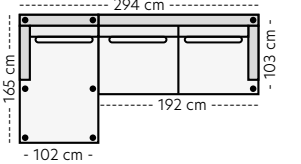

Modul 18 (3s-arm H)
B:234 D:103 H:86 SH:45 cm

Dekkplate Venstre/Høyre
B: 2 cm

Modul 14 (frittstående)
Divan arm V/ trekt side H
B:102 D:165 H:86 SH:45 cm

Modul 15 (frittstående)
Divan arm H/ trekt side V
B:102 D:165 H:86 SH:45 cm

! Hvis du ønsker å koble to moduler som ikke er bærende må det bestilles ekstra koblingsbeslag med støtteben. Eks. Modul 5 + modul 6

● Målene er veiledene og kan variere +/- 1-2 cm.

Oppsett

Modul 13 - Stol m/trekte sider
B:92 D:103 H:86 SH:45 cm

Oppsett 12 - 2,5-seter
B:206 D:103 H:86 SH:45 cm

Oppsett 1 - 3-seter
B:246 D:103 H:86 SH:45 cm

Oppsett 2 - 3Divan V
B:294 D:165/103 H:86 SH:45 cm

Oppsett 3 - 3-Divan H
B:294 D:165/103 H:86 SH:45 cm

Oppsett 4 - 2,5HA V
B:294 L:228 D:103 H:86 SH:45 cm

Oppsett 5 - 2,5HA H
B:294 L:228 D:103 H:86 SH:45 cm

Oppsett 6 - 3DHA V
B:384 L:228 D:103/165 H:86 SH:45 cm

Oppsett 7 - 3DHA H
B:384 L:228 D:103/165 H:86 SH:45 cm

Oppsett 8 - H23
B:384 L:294 D:103 H:86 SH:45 cm