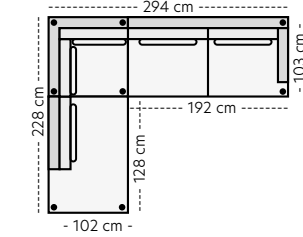

! Hvis du ønsker å koble to moduler som ikke er bærende må det bestilles ekstra koblingsbeslag med støtteben. Eks. Modul 5 + modul 6

● Målene er veiledene og kan variere +/- 1-2 cm.

Oppsett

Modul 13 - Stol m/trekte sider
B:92 D:103 H:86 SH:45 cm

Oppsett 12 - 2,5-seter
B:206 D:103 H:86 SH:45 cm

Oppsett 1 - 3-seter
B:246 D:103 H:86 SH:45 cm

Oppsett 2 - 3Divan V
B:294 D:165/103 H:86 SH:45 cm

Oppsett 3 - 3-Divan H
B:294 D:165/103 H:86 SH:45 cm

Oppsett 4 - 2,5HA V
B:294 L:228 D:103 H:86 SH:45 cm

Oppsett 5 - 2,5HA H
B:294 L:228 D:103 H:86 SH:45 cm

Oppsett 6 - 3DHA V
B:384 L:228 D:103/165 H:86 SH:45 cm

Oppsett 7 - 3DHA H
B:384 L:228 D:103/165 H:86 SH:45 cm

Oppsett 8 - H23
B:384 L:294 D:103 H:86 SH:45 cm

Oppsett 9 - H32
B:384 L:294 D:103 H:86 SH:45 cm

Oppsett 10 - H32Divan V
B:384 L:294 D:103/165 H:86 SH:45 cm

Oppsett 11 - H32Divan H
B:384 L:294 D:103/165 H:86 SH:45 cm

Oppsett 13 - 2,5H2,5
B:294 L:294 D:103 H:86 cm