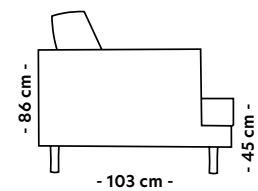

! Hvis du ønsker å koble to moduler som ikke er bærende må det bestilles ekstra koblingsbeslag med støtteben. Eks. Modul 5 + modul 6

● Målene er veiledene og kan variere +/- 1-2 cm.