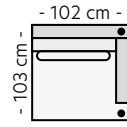

Stockholm - sofaserie

Moduler

Modul 1 (1,5s)
B:90 D:103 H:86 SH:45 cm

Modul 2 (1,5s-arm V)
B:102 D:103 H:86 SH:45 cm

Modul 3 (1,5s-arm H)
B:102 D:103 H:86 SH:45 cm

Modul 4 (2,5s midtsek.)
B:180 D:103 H:86 SH:45 cm

Modul 5 (2,5s-arm V)
B:192 D:103 H:86 SH:45 cm

Modul 6 (2,5s-arm H)
B:192 D:103 H:86 SH:45 cm

Modul 7 (Hjørne)
B:100 D:100 H:86 SH:45 cm

Modul 8 (Divan arm V)
B:102 D:165 H:86 SH:45 cm

Modul 9 (Divan arm H)
B:102 D:165 H:86 SH:45 cm

Modul 10 (Endeavs. V)
B:102 D:128 H:86 SH:45 cm

Modul 11 (Endeavs. H)
B:102 D:128 H:86 SH:45 cm

Modul 12 Pall
B:110 D:65 H:45 cm

Modul 16 (3s midtsek.)
B:222 D:103 H:86 SH:45 cm

Modul 17 (3s-arm V)
B:234 D:103 H:86 SH:45 cm

Modul 18 (3s-arm H)
B:234 D:103 H:86 SH:45 cm

Dekkplate Venstre/Høyre
B: 2 cm

Modul 14 (frittstående)
Divan arm V/ trekt side H
B:102 D:165 H:86 SH:45 cm

Modul 15 (frittstående)
Divan arm H/ trekt side V
B:102 D:165 H:86 SH:45 cm