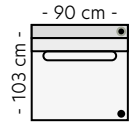

Stockholm - sofaserie

Moduler

Modul 1 (1,5s)
B:90 D:103 H:86 SH:45 cm

Modul 2 (1,5s-arm V)
B:102 D:103 H:86 SH:45 cm

Modul 3 (1,5s-arm H)
B:102 D:103 H:86 SH:45 cm

Modul 4 (2,5s midtsek.)
B:180 D:103 H:86 SH:45 cm

Modul 5 (2,5s-arm V)
B:192 D:103 H:86 SH:45 cm

Modul 6 (2,5s-arm H)
B:192 D:103 H:86 SH:45 cm

Modul 7 (Hjørne)
B:100 D:100 H:86 SH:45 cm

Modul 8 (Divan arm V)
B:102 D:165 H:86 SH:45 cm

Modul 9 (Divan arm H)
B:102 D:165 H:86 SH:45 cm

Modul 10 (Endeavs. V)
B:102 D:128 H:86 SH:45 cm

Modul 11 (Endeavs. H)
B:102 D:128 H:86 SH:45 cm

Modul 12 Pall
B:110 D:65 H:45 cm

Modul 16 (3s midtsek.)
B:222 D:103 H:86 SH:45 cm

Modul 17 (3s-arm V)
B:234 D:103 H:86 SH:45 cm

Modul 18 (3s-arm H)
B:234 D:103 H:86 SH:45 cm

Dekkplate Venstre/Høyre
B: 2 cm

Modul 14 (frittstående)
Divan arm V/ trekt side H
B:102 D:165 H:86 SH:45 cm

Modul 15 (frittstående)
Divan arm H/ trekt side V
B:102 D:165 H:86 SH:45 cm