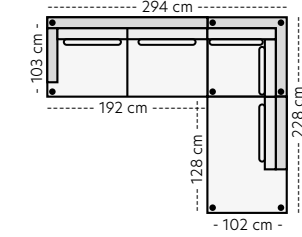

! Hvis du ønsker å koble to moduler som ikke er bærende må det bestilles ekstra koblingsbeslag med støtteben. Eks. Modul 5 + modul 6

● Målene er veiledene og kan variere +/- 1-2 cm.

Oppsett

Modul 13 - Stol m/trekte sider
B:92 D:103 H:86 SH:45 cm

Oppsett 12 - 2,5-seter
B:206 D:103 H:86 SH:45 cm

Oppsett 1 - 3-seter
B:246 D:103 H:86 SH:45 cm

Oppsett 2 - 3Divan V
B:294 D:165/103 H:86 SH:45 cm

Oppsett 3 - 3-Divan H
B:294 D:165/103 H:86 SH:45 cm

Oppsett 4 - 2,5HA V
B:294 L:228 D:103 H:86 SH:45 cm

Oppsett 5 - 2,5HA H
B:294 L:228 D:103 H:86 SH:45 cm

Oppsett 6 - 3DHA V
B:384 L:228 D:103/165 H:86 SH:45 cm

Oppsett 7 - 3DHA H
B:384 L:228 D:103/165 H:86 SH:45 cm

Oppsett 8 - H23
B:384 L:294 D:103 H:86 SH:45 cm

Oppsett 9 - H32
B:384 L:294 D:103 H:86 SH:45 cm

Oppsett 10 - H32Divan V
B:384 L:294 D:103/165 H:86 SH:45 cm

Oppsett 11 - H32Divan H
B:384 L:294 D:103/165 H:86 SH:45 cm

Oppsett 13 - 2,5H2,5
B:294 L:294 D:103 H:86 cm