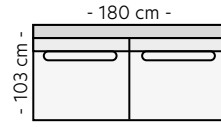

Stockholm - sofaserie

Moduler

Modul 1 (1,5s)
B:90 D:103 H:86 SH:45 cm

Modul 2 (1,5s-arm V)
B:102 D:103 H:86 SH:45 cm

Modul 3 (1,5s-arm H)
B:102 D:103 H:86 SH:45 cm

Modul 4 (2,5s midtsek.)
B:180 D:103 H:86 SH:45 cm

Modul 5 (2,5s-arm V)
B:192 D:103 H:86 SH:45 cm

Modul 6 (2,5s-arm H)
B:192 D:103 H:86 SH:45 cm

Modul 7 (Hjørne)
B:100 D:100 H:86 SH:45 cm

Modul 8 (Divan arm V)
B:102 D:165 H:86 SH:45 cm

Modul 9 (Divan arm H)
B:102 D:165 H:86 SH:45 cm

Modul 10 (Endeavs. V)
B:102 D:128 H:86 SH:45 cm

Modul 11 (Endeavs. H)
B:102 D:128 H:86 SH:45 cm

Modul 12 Pall
B:110 D:65 H:45 cm

Modul 16 (3s midtsek.)
B:222 D:103 H:86 SH:45 cm

Modul 17 (3s-arm V)
B:234 D:103 H:86 SH:45 cm

Oppsett 5 - 2,5HA H
B:294 L:228 D:103 H:86 SH:45 cm

Oppsett 6 - 3DHA V
B:384 L:228 D:103/165 H:86 SH:45 cm

Oppsett 7 - 3DHA H
B:384 L:228 D:103/165 H:86 SH:45 cm

Oppsett 8 - H23
B:384 L:294 D:103 H:86 SH:45 cm