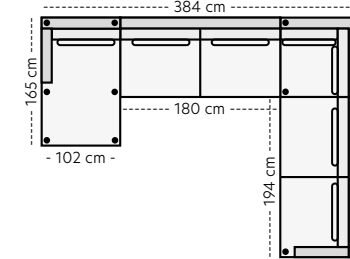

Oppsett 12 - 2,5-seter
B:206 D:103 H:86 SH:45 cm

Oppsett 1 - 3-seter
B:246 D:103 H:86 SH:45 cm

Oppsett 2 - 3Divan V
B:294 D:165/103 H:86 SH:45 cm

Oppsett 3 - 3-Divan H
B:294 D:165/103 H:86 SH:45 cm

Oppsett 4 - 2,5HA V
B:294 L:228 D:103 H:86 SH:45 cm

Oppsett 5 - 2,5HA H
B:294 L:228 D:103 H:86 SH:45 cm

Oppsett 6 - 3DHA V
B:384 L:228 D:103/165 H:86 SH:45 cm

Oppsett 7 - 3DHA H
B:384 L:228 D:103/165 H:86 SH:45 cm

Oppsett 8 - H23
B:384 L:294 D:103 H:86 SH:45 cm

Oppsett 9 - H32
B:384 L:294 D:103 H:86 SH:45 cm

Oppsett 10 - H32Divan V
B:384 L:294 D:103/165 H:86 SH:45 cm

Oppsett 11 - H32Divan H
B:384 L:294 D:103/165 H:86 SH:45 cm

Oppsett 13 - 2,5H2,5
B:294 L:294 D:103 H:86 cm

Oppsett 14 - 1,5H2,5
B:294 L:202 D:103 H:86 cm

Oppsett 15 - 2,5H1,5
B:294 L:202 D:103 H:86 cm

Benvalg

Metallben

Sort

Treben

Sort

Hvitoljet