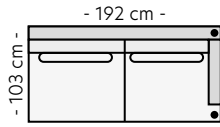

Stockholm - sofaserie

Moduler

Modul 1 (1,5s)
B:90 D:103 H:86 SH:45 cm

Modul 2 (1,5s-arm V)
B:102 D:103 H:86 SH:45 cm

Modul 3 (1,5s-arm H)
B:102 D:103 H:86 SH:45 cm

Modul 4 (2,5s midtsek.)
B:180 D:103 H:86 SH:45 cm

Modul 5 (2,5s-arm V)
B:192 D:103 H:86 SH:45 cm

Modul 6 (2,5s-arm H)
B:192 D:103 H:86 SH:45 cm

Modul 7 (Hjørne)
B:100 D:100 H:86 SH:45 cm

Modul 8 (Divan arm V)
B:102 D:165 H:86 SH:45 cm

Modul 9 (Divan arm H)
B:102 D:165 H:86 SH:45 cm

Modul 10 (Endeavs. V)
B:102 D:128 H:86 SH:45 cm

Modul 11 (Endeavs. H)
B:102 D:128 H:86 SH:45 cm

Modul 12 Pall
B:110 D:65 H:45 cm

Modul 16 (3s midtsek.)
B:222 D:103 H:86 SH:45 cm

Modul 17 (3s-arm V)
B:234 D:103 H:86 SH:45 cm

Oppsett 5 - 2,5HA H
B:294 L:228 D:103 H:86 SH:45 cm

Oppsett 6 - 3DHA V
B:384 L:228 D:103/165 H:86 SH:45 cm

Oppsett 7 - 3DHA H
B:384 L:228 D:103/165 H:86 SH:45 cm

Oppsett 8 - H23
B:384 L:294 D:103 H:86 SH:45 cm