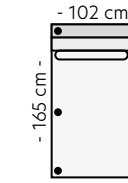

Modul 10 (Endeavs. V)
B:102 D:128 H:86 SH:45 cm

Modul 11 (Endeavs. H)
B:102 D:128 H:86 SH:45 cm

Modul 12 Pall
B:110 D:65 H:45 cm

Modul 16 (3s midtsek.)
B:222 D:103 H:86 SH:45 cm

Modul 17 (3s-arm V)
B:234 D:103 H:86 SH:45 cm

Modul 18 (3s-arm H)
B:234 D:103 H:86 SH:45 cm

Dekkplate Venstre/Høyre
B: 2 cm

Modul 14 (frittstående)
Divan arm V/ trekt side H
B:102 D:165 H:86 SH:45 cm

Modul 15 (frittstående)
Divan arm H/ trekt side V
B:102 D:165 H:86 SH:45 cm

Oppsett 12 - 2,5-seter
B:206 D:103 H:86 SH:45 cm

Oppsett 1 - 3-seter
B:246 D:103 H:86 SH:45 cm

Oppsett 2 - 3Divan V
B:294 D:165/103 H:86 SH:45 cm

Oppsett 3 - 3-Divan H
B:294 D:165/103 H:86 SH:45 cm

Oppsett 4 - 2,5HA V
B:294 L:228 D:103 H:86 SH:45 cm

Oppsett 5 - 2,5HA H
B:294 L:228 D:103 H:86 SH:45 cm

Oppsett 6 - 3DHA V
B:384 L:228 D:103/165 H:86 SH:45 cm

Oppsett 7 - 3DHA H
B:384 L:228 D:103/165 H:86 SH:45 cm

Oppsett 8 - H23
B:384 L:294 D:103 H:86 SH:45 cm