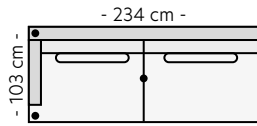

Stockholm - sofaserie

Moduler

Modul 1 (1,5s)
B:90 D:103 H:86 SH:45 cm

Modul 2 (1,5s-arm V)
B:102 D:103 H:86 SH:45 cm

Modul 3 (1,5s-arm H)
B:102 D:103 H:86 SH:45 cm

Modul 4 (2,5s midtsek.)
B:180 D:103 H:86 SH:45 cm

Modul 5 (2,5s-arm V)
B:192 D:103 H:86 SH:45 cm

Modul 6 (2,5s-arm H)
B:192 D:103 H:86 SH:45 cm

Modul 7 (Hjørne)
B:100 D:100 H:86 SH:45 cm

Modul 8 (Divan arm V)
B:102 D:165 H:86 SH:45 cm

Modul 9 (Divan arm H)
B:102 D:165 H:86 SH:45 cm

Modul 10 (Endeavs. V)
B:102 D:128 H:86 SH:45 cm

Modul 11 (Endeavs. H)
B:102 D:128 H:86 SH:45 cm

Modul 12 Pall
B:110 D:65 H:45 cm

Modul 16 (3s midtsek.)
B:222 D:103 H:86 SH:45 cm

Modul 17 (3s-arm V)
B:234 D:103 H:86 SH:45 cm

Modul 18 (3s-arm H)
B:234 D:103 H:86 SH:45 cm

Dekkplate Venstre/Høyre
B: 2 cm

Modul 14 (frittstående)
Divan arm V/ trekt side H
B:102 D:165 H:86 SH:45 cm

Modul 15 (frittstående)
Divan arm H/ trekt side V
B:102 D:165 H:86 SH:45 cm