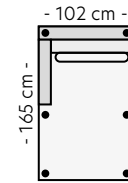

Stockholm - sofaserie

Moduler

Modul 1 (1,5s)
B:90 D:103 H:86 SH:45 cm

Modul 2 (1,5s-arm V)
B:102 D:103 H:86 SH:45 cm

Modul 3 (1,5s-arm H)
B:102 D:103 H:86 SH:45 cm

Modul 4 (2,5s midtsek.)
B:180 D:103 H:86 SH:45 cm

Modul 5 (2,5s-arm V)
B:192 D:103 H:86 SH:45 cm

Modul 6 (2,5s-arm H)
B:192 D:103 H:86 SH:45 cm

Modul 7 (Hjørne)
B:100 D:100 H:86 SH:45 cm

Modul 8 (Divan arm V)
B:102 D:165 H:86 SH:45 cm

Modul 9 (Divan arm H)
B:102 D:165 H:86 SH:45 cm

Modul 10 (Endeavs. V)
B:102 D:128 H:86 SH:45 cm

Modul 11 (Endeavs. H)
B:102 D:128 H:86 SH:45 cm

Modul 12 Pall
B:110 D:65 H:45 cm

Modul 16 (3s midtsek.)
B:222 D:103 H:86 SH:45 cm

Modul 17 (3s-arm V)
B:234 D:103 H:86 SH:45 cm

Modul 18 (3s-arm H)
B:234 D:103 H:86 SH:45 cm

Dekkplate Venstre/Høyre
B: 2 cm

Modul 14 (frittstående)
Divan arm V/ trekt side H
B:102 D:165 H:86 SH:45 cm

Modul 15 (frittstående)
Divan arm H/ trekt side V
B:102 D:165 H:86 SH:45 cm