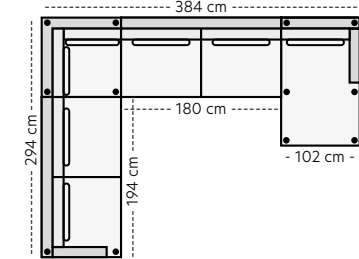

Oppsett 12 - 2,5-seter
B:206 D:103 H:86 SH:45 cm

Oppsett 1 - 3-seter
B:246 D:103 H:86 SH:45 cm

Oppsett 2 - 3Divan V
B:294 D:165/103 H:86 SH:45 cm

Oppsett 3 - 3-Divan H
B:294 D:165/103 H:86 SH:45 cm

Oppsett 4 - 2,5HA V
B:294 L:228 D:103 H:86 SH:45 cm

Oppsett 5 - 2,5HA H
B:294 L:228 D:103 H:86 SH:45 cm

Oppsett 6 - 3DHA V
B:384 L:228 D:103/165 H:86 SH:45 cm

Oppsett 7 - 3DHA H
B:384 L:228 D:103/165 H:86 SH:45 cm

Oppsett 8 - H23
B:384 L:294 D:103 H:86 SH:45 cm

Oppsett 9 - H32
B:384 L:294 D:103 H:86 SH:45 cm

Oppsett 10 - H32Divan V
B:384 L:294 D:103/165 H:86 SH:45 cm

Oppsett 11 - H32Divan H
B:384 L:294 D:103/165 H:86 SH:45 cm

Oppsett 13 - 2,5H2,5
B:294 L:294 D:103 H:86 cm

Oppsett 14 - 1,5H2,5
B:294 L:202 D:103 H:86 cm

Oppsett 15 - 2,5H1,5
B:294 L:202 D:103 H:86 cm

Benvalg

Metallben

Sort

Treben

Sort

Hvitoljet