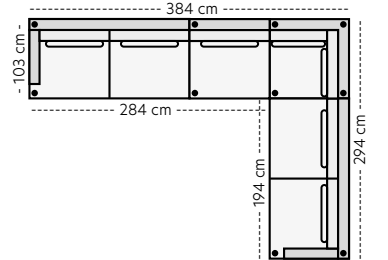

Oppsett 12 - 2,5-seter
B:206 D:103 H:86 SH:45 cm

Oppsett 1 - 3-seter
B:246 D:103 H:86 SH:45 cm

Oppsett 2 - 3Divan V
B:294 D:165/103 H:86 SH:45 cm

Oppsett 3 - 3-Divan H
B:294 D:165/103 H:86 SH:45 cm

Oppsett 4 - 2,5HA V
B:294 L:228 D:103 H:86 SH:45 cm

Oppsett 5 - 2,5HA H
B:294 L:228 D:103 H:86 SH:45 cm

Oppsett 6 - 3DHA V
B:384 L:228 D:103/165 H:86 SH:45 cm

Oppsett 7 - 3DHA H
B:384 L:228 D:103/165 H:86 SH:45 cm

Oppsett 8 - H23
B:384 L:294 D:103 H:86 SH:45 cm

Oppsett 9 - H32
B:384 L:294 D:103 H:86 SH:45 cm

Oppsett 10 - H32Divan V
B:384 L:294 D:103/165 H:86 SH:45 cm

Oppsett 11 - H32Divan H
B:384 L:294 D:103/165 H:86 SH:45 cm

Oppsett 13 - 2,5H2,5
B:294 L:294 D:103 H:86 cm

Oppsett 14 - 1,5H2,5
B:294 L:202 D:103 H:86 cm

Oppsett 15 - 2,5H1,5
B:294 L:202 D:103 H:86 cm

Benvalg

Metallben

Sort

Treben

Sort

Hvitoljet