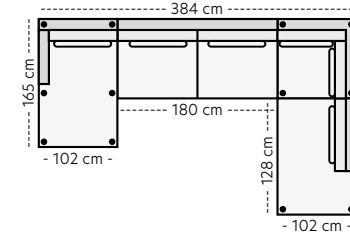

! Hvis du ønsker å koble to moduler som ikke er bærende må det bestilles ekstra koblingsbeslag med støtteben. Eks. Modul 5 + modul 6

● Målene er veiledene og kan variere +/- 1-2 cm.

Oppsett

Modul 13 - Stol m/trekte sider
B:92 D:103 H:86 SH:45 cm

Oppsett 12 - 2,5-seter
B:206 D:103 H:86 SH:45 cm

Oppsett 1 - 3-seter
B:246 D:103 H:86 SH:45 cm

Oppsett 2 - 3Divan V
B:294 D:165/103 H:86 SH:45 cm

Oppsett 3 - 3-Divan H
B:294 D:165/103 H:86 SH:45 cm

Oppsett 4 - 2,5HA V
B:294 L:228 D:103 H:86 SH:45 cm

Oppsett 5 - 2,5HA H
B:294 L:228 D:103 H:86 SH:45 cm

Oppsett 6 - 3DHA V
B:384 L:228 D:103/165 H:86 SH:45 cm

Oppsett 7 - 3DHA H
B:384 L:228 D:103/165 H:86 SH:45 cm

Oppsett 8 - H23
B:384 L:294 D:103 H:86 SH:45 cm

Oppsett 9 - H32
B:384 L:294 D:103 H:86 SH:45 cm

Oppsett 10 - H32Divan V
B:384 L:294 D:103/165 H:86 SH:45 cm

Oppsett 11 - H32Divan H
B:384 L:294 D:103/165 H:86 SH:45 cm

Oppsett 13 - 2,5H2,5
B:294 L:294 D:103 H:86 cm