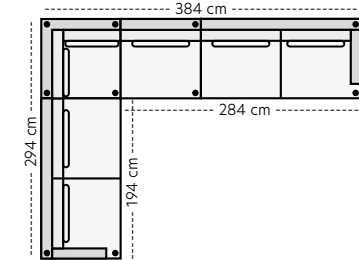

Oppsett 12 - 2,5-seter
B:206 D:103 H:86 SH:45 cm

Oppsett 1 - 3-seter
B:246 D:103 H:86 SH:45 cm

Oppsett 2 - 3Divan V
B:294 D:165/103 H:86 SH:45 cm

Oppsett 3 - 3-Divan H
B:294 D:165/103 H:86 SH:45 cm

Oppsett 4 - 2,5HA V
B:294 L:228 D:103 H:86 SH:45 cm

Oppsett 5 - 2,5HA H
B:294 L:228 D:103 H:86 SH:45 cm

Oppsett 6 - 3DHA V
B:384 L:228 D:103/165 H:86 SH:45 cm

Oppsett 7 - 3DHA H
B:384 L:228 D:103/165 H:86 SH:45 cm

Oppsett 8 - H23
B:384 L:294 D:103 H:86 SH:45 cm

Oppsett 9 - H32
B:384 L:294 D:103 H:86 SH:45 cm

Oppsett 10 - H32Divan V
B:384 L:294 D:103/165 H:86 SH:45 cm

Oppsett 11 - H32Divan H
B:384 L:294 D:103/165 H:86 SH:45 cm

Oppsett 13 - 2,5H2,5
B:294 L:294 D:103 H:86 cm

Oppsett 14 - 1,5H2,5
B:294 L:202 D:103 H:86 cm

Oppsett 15 - 2,5H1,5
B:294 L:202 D:103 H:86 cm

Benvalg

Metallben

Sort

Treben

Sort

Hvitoljet