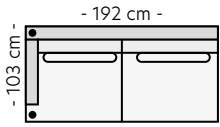

Stockholm - sofaserie

Moduler

Modul 1 (1,5s)
B:90 D:103 H:86 SH:45 cm

Modul 2 (1,5s-arm V)
B:102 D:103 H:86 SH:45 cm

Modul 3 (1,5s-arm H)
B:102 D:103 H:86 SH:45 cm

Modul 4 (2,5s midtsek.)
B:180 D:103 H:86 SH:45 cm

Modul 5 (2,5s-arm V)
B:192 D:103 H:86 SH:45 cm

Modul 6 (2,5s-arm H)
B:192 D:103 H:86 SH:45 cm

Modul 7 (Hjørne)
B:100 D:100 H:86 SH:45 cm

Modul 8 (Divan arm V)
B:102 D:165 H:86 SH:45 cm

Modul 9 (Divan arm H)
B:102 D:165 H:86 SH:45 cm

Oppsett 12 - 2,5-seter
B:206 D:103 H:86 SH:45 cm

Oppsett 1 - 3-seter
B:246 D:103 H:86 SH:45 cm

Oppsett 2 - 3Divan V
B:294 D:165/103 H:86 SH:45 cm

Oppsett 3 - 3-Divan H
B:294 D:165/103 H:86 SH:45 cm

Oppsett 4 - 2,5HA V
B:294 L:228 D:103 H:86 SH:45 cm

Oppsett 5 - 2,5HA H
B:294 L:228 D:103 H:86 SH:45 cm

Oppsett 6 - 3DHA V
B:384 L:228 D:103/165 H:86 SH:45 cm

Oppsett 7 - 3DHA H
B:384 L:228 D:103/165 H:86 SH:45 cm

Oppsett 8 - H23
B:384 L:294 D:103 H:86 SH:45 cm