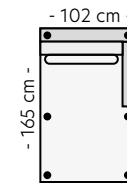

Stockholm - sofaserie

Moduler

Modul 1 (1,5s)
B:90 D:103 H:86 SH:45 cm

Modul 2 (1,5s-arm V)
B:102 D:103 H:86 SH:45 cm

Modul 3 (1,5s-arm H)
B:102 D:103 H:86 SH:45 cm

Modul 4 (2,5s midtsek.)
B:180 D:103 H:86 SH:45 cm

Modul 5 (2,5s-arm V)
B:192 D:103 H:86 SH:45 cm

Modul 6 (2,5s-arm H)
B:192 D:103 H:86 SH:45 cm

Modul 7 (Hjørne)
B:100 D:100 H:86 SH:45 cm

Modul 8 (Divan arm V)
B:102 D:165 H:86 SH:45 cm

Modul 9 (Divan arm H)
B:102 D:165 H:86 SH:45 cm

Modul 10 (Endeavs. V)
B:102 D:128 H:86 SH:45 cm

Modul 11 (Endeavs. H)
B:102 D:128 H:86 SH:45 cm

Modul 12 Pall
B:110 D:65 H:45 cm

Modul 16 (3s midtsek.)
B:222 D:103 H:86 SH:45 cm

Modul 17 (3s-arm V)
B:234 D:103 H:86 SH:45 cm

Modul 18 (3s-arm H)
B:234 D:103 H:86 SH:45 cm

Dekkplate Venstre/Høyre
B: 2 cm

Modul 14 (frittstående)
Divan arm V/ trekt side H
B:102 D:165 H:86 SH:45 cm

Modul 15 (frittstående)
Divan arm H/ trekt side V
B:102 D:165 H:86 SH:45 cm