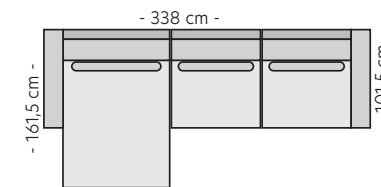

**Modul 5**  
**1,5-s arm V**  
B:133 D:101,5 H:78  
SH:42 cm

**Modul 6**  
**1,5-s arm H**  
B:133 D:101,5 H:78  
SH:42 cm

**Modul 7**  
**Hjørne**  
B:101,5 D:101,5 H:78  
SH:42 cm

**Modul 9**  
**Divan arm V**  
B:133 D:161,5 H:78  
SH:42 cm

**Modul 10**  
**Divan arm H**  
B:133 D:161,5 H:78  
SH:42 cm

**Modul 8**  
**Pall**  
B:107 D:87  
H:44 cm

## Oppsett

**Oppsett 1**  
**3-seater**  
B:226 D:101,5 H:78 SH:42 cm

**Oppsett 2**  
**3-seater XL**  
B:266 D:101,5 H:78 SH:42 cm

**Oppsett 3**  
**3-seater divan Venstre**  
B:338 L:161,5 D:101,5 H:78 SH:42 cm

**Oppsett 4**  
**3-seater divan Høyre**  
B:338 L:161,5 D:101,5 H:78 SH:42 cm

**Oppsett 5**  
**3-hjørne-1 seater u/arm**  
B:307 L:194 D:101,5 H:78 SH:42 cm

**Oppsett 6**  
**3-hjørne-1 seater u/arm**  
B:307 L:194 D:101,5 H:78 SH:42 cm