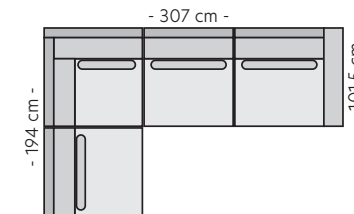

**Modul 5**  
**1,5-s arm V**  
B:133 D:101,5 H:78  
SH:42 cm

**Modul 6**  
**1,5-s arm H**  
B:133 D:101,5 H:78  
SH:42 cm

**Modul 7**  
**Hjørne**  
B:101,5 D:101,5 H:78  
SH:42 cm

**Modul 9**  
**Divan arm V**  
B:133 D:161,5 H:78  
SH:42 cm

**Modul 10**  
**Divan arm H**  
B:133 D:161,5 H:78  
SH:42 cm

**Modul 8**  
**Pall**  
B:107 D:87  
H:44 cm

## Oppsett

**Oppsett 1**  
**3-seater**  
B:226 D:101,5 H:78 SH:42 cm

**Oppsett 2**  
**3-seater XL**  
B:266 D:101,5 H:78 SH:42 cm

**Oppsett 3**  
**3-seater divan Venstre**  
B:338 L:161,5 D:101,5 H:78 SH:42 cm

**Oppsett 4**  
**3-seater divan Høyre**  
B:338 L:161,5 D:101,5 H:78 SH:42 cm

**Oppsett 5**  
**3-hjørne-1 seater u/arm**  
B:307 L:194 D:101,5 H:78 SH:42 cm

**Oppsett 6**  
**3-hjørne-1 seater u/arm**  
B:307 L:194 D:101,5 H:78 SH:42 cm