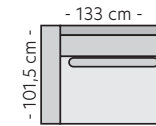

## Moduler

**Modul 1**  
**1-seater**  
B:92 D:101,5 H:78  
SH:42 cm

**Modul 2**  
**1-seater arm V**  
B:113 D:101,5 H:78  
SH:42 cm

**Modul 3**  
**1-seater arm H**  
B:113 D:101,5 H:78  
SH:42 cm

**Modul 4**  
**1,5-seater**  
B:112 D:101,5 H:78  
SH:42 cm

**Modul 5**  
**1,5-s arm V**  
B:133 D:101,5 H:78  
SH:42 cm

**Modul 6**  
**1,5-s arm H**  
B:133 D:101,5 H:78  
SH:42 cm

**Modul 7**  
**Hjørne**  
B:101,5 D:101,5 H:78  
SH:42 cm

**Modul 9**  
**Divan arm V**  
B:133 D:161,5 H:78  
SH:42 cm

## Oppsett

**Oppsett 1**  
**3-seater**  
B:226 D:101,5 H:78 SH:42 cm

**Oppsett 2**  
**3-seater XL**  
B:266 D:101,5 H:78 SH:42 cm

**Oppsett 3**  
**3-seater divan Venstre**  
B:338 L:161,5 D:101,5 H:78 SH:42 cm

**Oppsett 4**  
**3-seater divan Høyre**  
B:338 L:161,5 D:101,5 H:78 SH:42 cm

**Oppsett 5**  
**3-hjørne-1 seater u/arm**  
B:307 L:194 D:101,5 H:78 SH:42 cm

**Oppsett 6**  
**3-hjørne-1 seater u/arm**  
B:307 L:194 D:101,5 H:78 SH:42 cm