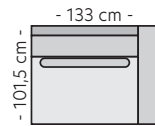

## Moduler

**Modul 1**  
**1-seater**  
B:92 D:101,5 H:78  
SH:42 cm

**Modul 2**  
**1-seater arm V**  
B:113 D:101,5 H:78  
SH:42 cm

**Modul 3**  
**1-seater arm H**  
B:113 D:101,5 H:78  
SH:42 cm

**Modul 4**  
**1,5-seater**  
B:112 D:101,5 H:78  
SH:42 cm

**Modul 5**  
**1,5-s arm V**  
B:133 D:101,5 H:78  
SH:42 cm

**Modul 6**  
**1,5-s arm H**  
B:133 D:101,5 H:78  
SH:42 cm

**Modul 7**  
**Hjørne**  
B:101,5 D:101,5 H:78  
SH:42 cm

**Modul 9**  
**Divan arm V**  
B:133 D:161,5 H:78  
SH:42 cm

## Oppsett

**Oppsett 1**  
**3-seater**  
B:226 D:101,5 H:78 SH:42 cm

**Oppsett 2**  
**3-seater XL**  
B:266 D:101,5 H:78 SH:42 cm

**Oppsett 3**  
**3-seater divan Venstre**  
B:338 L:161,5 D:101,5 H:78 SH:42 cm

**Oppsett 4**  
**3-seater divan Høyre**  
B:338 L:161,5 D:101,5 H:78 SH:42 cm

**Oppsett 5**  
**3-hjørne-1 seater u/arm**  
B:307 L:194 D:101,5 H:78 SH:42 cm

**Oppsett 6**  
**3-hjørne-1 seater u/arm**  
B:307 L:194 D:101,5 H:78 SH:42 cm