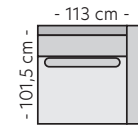

## Moduler

**Modul 1**  
**1-seater**  
B:92 D:101,5 H:78  
SH:42 cm

**Modul 2**  
**1-seater arm V**  
B:113 D:101,5 H:78  
SH:42 cm

**Modul 3**  
**1-seater arm H**  
B:113 D:101,5 H:78  
SH:42 cm

**Modul 4**  
**1,5-seater**  
B:112 D:101,5 H:78  
SH:42 cm

**Modul 5**  
**1,5-s arm V**  
B:133 D:101,5 H:78  
SH:42 cm

**Modul 6**  
**1,5-s arm H**  
B:133 D:101,5 H:78  
SH:42 cm

**Modul 7**  
**Hjørne**  
B:101,5 D:101,5 H:78  
SH:42 cm

**Modul 9**  
**Divan arm V**  
B:133 D:161,5 H:78  
SH:42 cm

## Oppsett

**Oppsett 1**  
**3-seater**  
B:226 D:101,5 H:78 SH:42 cm

**Oppsett 2**  
**3-seater XL**  
B:266 D:101,5 H:78 SH:42 cm

**Oppsett 3**  
**3-seater divan Venstre**  
B:338 L:161,5 D:101,5 H:78 SH:42 cm

**Oppsett 4**  
**3-seater divan Høyre**  
B:338 L:161,5 D:101,5 H:78 SH:42 cm

**Oppsett 5**  
**3-hjørne-1 seater u/arm**  
B:307 L:194 D:101,5 H:78 SH:42 cm

**Oppsett 6**  
**3-hjørne-1 seater u/arm**  
B:307 L:194 D:101,5 H:78 SH:42 cm