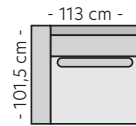

## Moduler

**Modul 1**  
**1-seater**  
B:92 D:101,5 H:78  
SH:42 cm

**Modul 2**  
**1-seater arm V**  
B:113 D:101,5 H:78  
SH:42 cm

**Modul 3**  
**1-seater arm H**  
B:113 D:101,5 H:78  
SH:42 cm

**Modul 4**  
**1,5-seater**  
B:112 D:101,5 H:78  
SH:42 cm

**Modul 5**  
**1,5-s arm V**  
B:133 D:101,5 H:78  
SH:42 cm

**Modul 6**  
**1,5-s arm H**  
B:133 D:101,5 H:78  
SH:42 cm

**Modul 7**  
**Hjørne**  
B:101,5 D:101,5 H:78  
SH:42 cm

**Modul 9**  
**Divan arm V**  
B:133 D:161,5 H:78  
SH:42 cm

## Oppsett

**Oppsett 1**  
**3-seater**  
B:226 D:101,5 H:78 SH:42 cm

**Oppsett 2**  
**3-seater XL**  
B:266 D:101,5 H:78 SH:42 cm

**Oppsett 3**  
**3-seater divan Venstre**  
B:338 L:161,5 D:101,5 H:78 SH:42 cm

**Oppsett 4**  
**3-seater divan Høyre**  
B:338 L:161,5 D:101,5 H:78 SH:42 cm

**Oppsett 5**  
**3-hjørne-1 seater u/arm**  
B:307 L:194 D:101,5 H:78 SH:42 cm

**Oppsett 6**  
**3-hjørne-1 seater u/arm**  
B:307 L:194 D:101,5 H:78 SH:42 cm