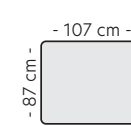

Modul 8
Pall
B:107 D:87
H:44 cm