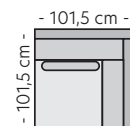

## Moduler

**Modul 1**  
**1-seater**  
B:92 D:101,5 H:78  
SH:42 cm

**Modul 2**  
**1-seater arm V**  
B:113 D:101,5 H:78  
SH:42 cm

**Modul 3**  
**1-seater arm H**  
B:113 D:101,5 H:78  
SH:42 cm

**Modul 4**  
**1,5-seater**  
B:112 D:101,5 H:78  
SH:42 cm

**Modul 5**  
**1,5-s arm V**  
B:133 D:101,5 H:78  
SH:42 cm

**Modul 6**  
**1,5-s arm H**  
B:133 D:101,5 H:78  
SH:42 cm

**Modul 7**  
**Hjørne**  
B:101,5 D:101,5 H:78  
SH:42 cm

**Modul 9**  
**Divan arm V**  
B:133 D:161,5 H:78  
SH:42 cm

## Oppsett

**Oppsett 1**  
**3-seater**  
B:226 D:101,5 H:78 SH:42 cm

**Oppsett 2**  
**3-seater XL**  
B:266 D:101,5 H:78 SH:42 cm

**Oppsett 3**  
**3-seater divan Venstre**  
B:338 L:161,5 D:101,5 H:78 SH:42 cm

**Oppsett 4**  
**3-seater divan Høyre**  
B:338 L:161,5 D:101,5 H:78 SH:42 cm

**Oppsett 5**  
**3-hjørne-1 seater u/arm**  
B:307 L:194 D:101,5 H:78 SH:42 cm

**Oppsett 6**  
**3-hjørne-1 seater u/arm**  
B:307 L:194 D:101,5 H:78 SH:42 cm