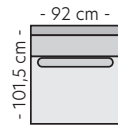

## Moduler

**Modul 1**  
**1-seater**  
B:92 D:101,5 H:78  
SH:42 cm

**Modul 2**  
**1-seater arm V**  
B:113 D:101,5 H:78  
SH:42 cm

**Modul 3**  
**1-seater arm H**  
B:113 D:101,5 H:78  
SH:42 cm

**Modul 4**  
**1,5-seater**  
B:112 D:101,5 H:78  
SH:42 cm

**Modul 5**  
**1,5-s arm V**  
B:133 D:101,5 H:78  
SH:42 cm

**Modul 6**  
**1,5-s arm H**  
B:133 D:101,5 H:78  
SH:42 cm

**Modul 7**  
**Hjørne**  
B:101,5 D:101,5 H:78  
SH:42 cm

**Modul 9**  
**Divan arm V**  
B:133 D:161,5 H:78  
SH:42 cm

## Oppsett

**Oppsett 1**  
**3-seater**  
B:226 D:101,5 H:78 SH:42 cm

**Oppsett 2**  
**3-seater XL**  
B:266 D:101,5 H:78 SH:42 cm

**Oppsett 3**  
**3-seater divan Venstre**  
B:338 L:161,5 D:101,5 H:78 SH:42 cm

**Oppsett 4**  
**3-seater divan Høyre**  
B:338 L:161,5 D:101,5 H:78 SH:42 cm

**Oppsett 5**  
**3-hjørne-1 seater u/arm**  
B:307 L:194 D:101,5 H:78 SH:42 cm

**Oppsett 6**  
**3-hjørne-1 seater u/arm**  
B:307 L:194 D:101,5 H:78 SH:42 cm