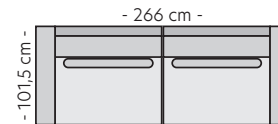

**Modul 5**  
**1,5-s arm V**  
B:133 D:101,5 H:78  
SH:42 cm

**Modul 6**  
**1,5-s arm H**  
B:133 D:101,5 H:78  
SH:42 cm

**Modul 7**  
**Hjørne**  
B:101,5 D:101,5 H:78  
SH:42 cm

**Modul 9**  
**Divan arm V**  
B:133 D:161,5 H:78  
SH:42 cm

**Modul 10**  
**Divan arm H**  
B:133 D:161,5 H:78  
SH:42 cm

**Modul 8**  
**Pall**  
B:107 D:87  
H:44 cm

## Oppsett

**Oppsett 1**  
**3-seater**  
B:226 D:101,5 H:78 SH:42 cm

**Oppsett 2**  
**3-seater XL**  
B:266 D:101,5 H:78 SH:42 cm

**Oppsett 3**  
**3-seater divan Venstre**  
B:338 L:161,5 D:101,5 H:78 SH:42 cm

**Oppsett 4**  
**3-seater divan Høyre**  
B:338 L:161,5 D:101,5 H:78 SH:42 cm

**Oppsett 5**  
**3-hjørne-1 seater u/arm**  
B:307 L:194 D:101,5 H:78 SH:42 cm

**Oppsett 6**  
**3-hjørne-1 seater u/arm**  
B:307 L:194 D:101,5 H:78 SH:42 cm