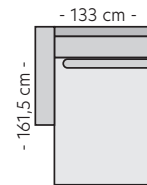

## Moduler

**Modul 1**  
**1-seater**  
B:92 D:101,5 H:78  
SH:42 cm

**Modul 2**  
**1-seater arm V**  
B:113 D:101,5 H:78  
SH:42 cm

**Modul 3**  
**1-seater arm H**  
B:113 D:101,5 H:78  
SH:42 cm

**Modul 4**  
**1,5-seater**  
B:112 D:101,5 H:78  
SH:42 cm

**Modul 5**  
**1,5-s arm V**  
B:133 D:101,5 H:78  
SH:42 cm

**Modul 6**  
**1,5-s arm H**  
B:133 D:101,5 H:78  
SH:42 cm

**Modul 7**  
**Hjørne**  
B:101,5 D:101,5 H:78  
SH:42 cm

**Modul 9**  
**Divan arm V**  
B:133 D:161,5 H:78  
SH:42 cm

## Oppsett

**Oppsett 1**  
**3-seater**  
B:226 D:101,5 H:78 SH:42 cm

**Oppsett 2**  
**3-seater XL**  
B:266 D:101,5 H:78 SH:42 cm

**Oppsett 3**  
**3-seater divan Venstre**  
B:338 L:161,5 D:101,5 H:78 SH:42 cm

**Oppsett 4**  
**3-seater divan Høyre**  
B:338 L:161,5 D:101,5 H:78 SH:42 cm

**Oppsett 5**  
**3-hjørne-1 seater u/arm**  
B:307 L:194 D:101,5 H:78 SH:42 cm

**Oppsett 6**  
**3-hjørne-1 seater u/arm**  
B:307 L:194 D:101,5 H:78 SH:42 cm