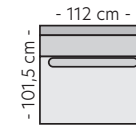

## Moduler

**Modul 1**  
**1-seater**  
B:92 D:101,5 H:78  
SH:42 cm

**Modul 2**  
**1-seater arm V**  
B:113 D:101,5 H:78  
SH:42 cm

**Modul 3**  
**1-seater arm H**  
B:113 D:101,5 H:78  
SH:42 cm

**Modul 4**  
**1,5-seater**  
B:112 D:101,5 H:78  
SH:42 cm

**Modul 5**  
**1,5-s arm V**  
B:133 D:101,5 H:78  
SH:42 cm

**Modul 6**  
**1,5-s arm H**  
B:133 D:101,5 H:78  
SH:42 cm

**Modul 7**  
**Hjørne**  
B:101,5 D:101,5 H:78  
SH:42 cm

**Modul 9**  
**Divan arm V**  
B:133 D:161,5 H:78  
SH:42 cm

## Oppsett

**Oppsett 1**  
**3-seater**  
B:226 D:101,5 H:78 SH:42 cm

**Oppsett 2**  
**3-seater XL**  
B:266 D:101,5 H:78 SH:42 cm

**Oppsett 3**  
**3-seater divan Venstre**  
B:338 L:161,5 D:101,5 H:78 SH:42 cm

**Oppsett 4**  
**3-seater divan Høyre**  
B:338 L:161,5 D:101,5 H:78 SH:42 cm

**Oppsett 5**  
**3-hjørne-1 seater u/arm**  
B:307 L:194 D:101,5 H:78 SH:42 cm

**Oppsett 6**  
**3-hjørne-1 seater u/arm**  
B:307 L:194 D:101,5 H:78 SH:42 cm