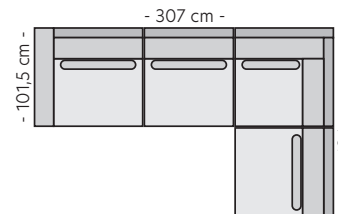

**Modul 5**  
**1,5-s arm V**  
B:133 D:101,5 H:78  
SH:42 cm

**Modul 6**  
**1,5-s arm H**  
B:133 D:101,5 H:78  
SH:42 cm

**Modul 7**  
**Hjørne**  
B:101,5 D:101,5 H:78  
SH:42 cm

**Modul 9**  
**Divan arm V**  
B:133 D:161,5 H:78  
SH:42 cm

**Modul 10**  
**Divan arm H**  
B:133 D:161,5 H:78  
SH:42 cm

**Modul 8**  
**Pall**  
B:107 D:87  
H:44 cm

## Oppsett

**Oppsett 1**  
**3-seater**  
B:226 D:101,5 H:78 SH:42 cm

**Oppsett 2**  
**3-seater XL**  
B:266 D:101,5 H:78 SH:42 cm

**Oppsett 3**  
**3-seater divan Venstre**  
B:338 L:161,5 D:101,5 H:78 SH:42 cm

**Oppsett 4**  
**3-seater divan Høyre**  
B:338 L:161,5 D:101,5 H:78 SH:42 cm

**Oppsett 5**  
**3-hjørne-1 seater u/arm**  
B:307 L:194 D:101,5 H:78 SH:42 cm

**Oppsett 6**  
**3-hjørne-1 seater u/arm**  
B:307 L:194 D:101,5 H:78 SH:42 cm