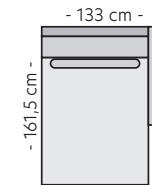

**Modul 5**  
**1,5-s arm V**  
B:133 D:101,5 H:78  
SH:42 cm

**Modul 6**  
**1,5-s arm H**  
B:133 D:101,5 H:78  
SH:42 cm

**Modul 7**  
**Hjørne**  
B:101,5 D:101,5 H:78  
SH:42 cm

**Modul 9**  
**Divan arm V**  
B:133 D:161,5 H:78  
SH:42 cm

**Modul 10**  
**Divan arm H**  
B:133 D:161,5 H:78  
SH:42 cm

**Modul 8**  
**Pall**  
B:107 D:87  
H:44 cm

## Oppsett

**Oppsett 1**  
**3-seater**  
B:226 D:101,5 H:78 SH:42 cm

**Oppsett 2**  
**3-seater XL**  
B:266 D:101,5 H:78 SH:42 cm

**Oppsett 3**  
**3-seater divan Venstre**  
B:338 L:161,5 D:101,5 H:78 SH:42 cm

**Oppsett 4**  
**3-seater divan Høyre**  
B:338 L:161,5 D:101,5 H:78 SH:42 cm

**Oppsett 5**  
**3-hjørne-1 seater u/arm**  
B:307 L:194 D:101,5 H:78 SH:42 cm

**Oppsett 6**  
**3-hjørne-1 seater u/arm**  
B:307 L:194 D:101,5 H:78 SH:42 cm