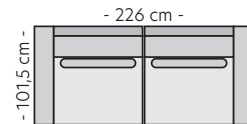

## Moduler

**Modul 1**  
**1-seater**  
B:92 D:101,5 H:78  
SH:42 cm

**Modul 2**  
**1-seater arm V**  
B:113 D:101,5 H:78  
SH:42 cm

**Modul 3**  
**1-seater arm H**  
B:113 D:101,5 H:78  
SH:42 cm

**Modul 4**  
**1,5-seater**  
B:112 D:101,5 H:78  
SH:42 cm

**Modul 5**  
**1,5-s arm V**  
B:133 D:101,5 H:78  
SH:42 cm

**Modul 6**  
**1,5-s arm H**  
B:133 D:101,5 H:78  
SH:42 cm

**Modul 7**  
**Hjørne**  
B:101,5 D:101,5 H:78  
SH:42 cm

**Modul 9**  
**Divan arm V**  
B:133 D:161,5 H:78  
SH:42 cm

## Oppsett

**Oppsett 1**  
**3-seater**  
B:226 D:101,5 H:78 SH:42 cm

**Oppsett 2**  
**3-seater XL**  
B:266 D:101,5 H:78 SH:42 cm

**Oppsett 3**  
**3-seater divan Venstre**  
B:338 L:161,5 D:101,5 H:78 SH:42 cm

**Oppsett 4**  
**3-seater divan Høyre**  
B:338 L:161,5 D:101,5 H:78 SH:42 cm

**Oppsett 5**  
**3-hjørne-1 seater u/arm**  
B:307 L:194 D:101,5 H:78 SH:42 cm

**Oppsett 6**  
**3-hjørne-1 seater u/arm**  
B:307 L:194 D:101,5 H:78 SH:42 cm