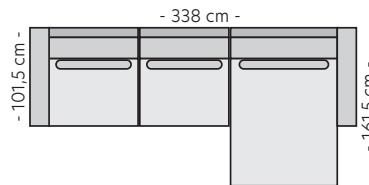

**Modul 5**  
**1,5-s arm V**  
B:133 D:101,5 H:78  
SH:42 cm

**Modul 6**  
**1,5-s arm H**  
B:133 D:101,5 H:78  
SH:42 cm

**Modul 7**  
**Hjørne**  
B:101,5 D:101,5 H:78  
SH:42 cm

**Modul 9**  
**Divan arm V**  
B:133 D:161,5 H:78  
SH:42 cm

**Modul 10**  
**Divan arm H**  
B:133 D:161,5 H:78  
SH:42 cm

**Modul 8**  
**Pall**  
B:107 D:87  
H:44 cm

## Oppsett

**Oppsett 1**  
**3-seater**  
B:226 D:101,5 H:78 SH:42 cm

**Oppsett 2**  
**3-seater XL**  
B:266 D:101,5 H:78 SH:42 cm

**Oppsett 3**  
**3-seater divan Venstre**  
B:338 L:161,5 D:101,5 H:78 SH:42 cm

**Oppsett 4**  
**3-seater divan Høyre**  
B:338 L:161,5 D:101,5 H:78 SH:42 cm

**Oppsett 5**  
**3-hjørne-1 seater u/arm**  
B:307 L:194 D:101,5 H:78 SH:42 cm

**Oppsett 6**  
**3-hjørne-1 seater u/arm**  
B:307 L:194 D:101,5 H:78 SH:42 cm