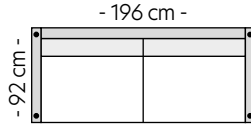

Stol
Antall ben: 4
SAP: 284165

PRISGRUPPE

1: 7845 4: 10070
2: 8520 5: 10985
3: 9275

2-seter
Antall ben: 4
SAP: 306182

PRISGRUPPE

1: 11799 4: 15099
2: 12799 5: 16499
3: 13899

3-seter
Antall ben: 4
SAP: 284163

PRISGRUPPE

1: 12795 4: 16335
2: 14165 5: 17765
3: 14999

3s m/sjeselong Venstre/Høyre
Antall ben: 8
SAP: 306185

PRISGRUPPE

1: 17299 4: 21199
2: 18499 5: 22599
3: 19799

Oppsett 1
2,5HA Venstre/Høyre
Antall ben: 6
SAP: (V) 306181
SAP: (H) 306180