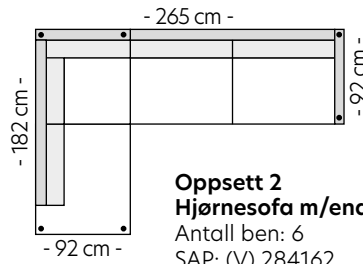

Stol
Antall ben: 4
SAP: 284165

PRISGRUPPE

1: 7845 4: 10070
2: 8520 5: 10985
3: 9275

2-seter
Antall ben: 4
SAP: 306182

PRISGRUPPE

1: 11799 4: 15099
2: 12799 5: 16499
3: 13899

3-seter
Antall ben: 4
SAP: 284163

PRISGRUPPE

1: 12795 4: 16335
2: 14165 5: 17765
3: 14999

3s m/sjeselong Venstre/Høyre
Antall ben: 8
SAP: 306185

PRISGRUPPE

1: 17299 4: 21199
2: 18499 5: 22599
3: 19799

Oppsett 1
2,5HA Venstre/Høyre
Antall ben: 6
SAP: (V) 306181
SAP: (H) 306180

PRISGRUPPE

1: 23780 4: 30295
2: 22799 5: 32960
3: 24999

Oppsett 2
Hjørnesofa m/endeavs.V/H
Antall ben: 6
SAP: (V) 284162
SAP: (H) 284161

PRISGRUPPE

1: 23780 4: 30295
2: 25832 5: 32960
3: 26665

Oppsett 3
Hjørnesofa 23/32 (Vendbar)
Antall ben: 8
SAP: 284164