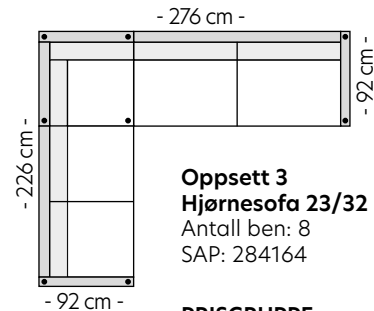

PRISGRUPPE

1: 12795 4: 16335
2: 14165 5: 17765
3: 14999

3s m/sjeselong Venstre/Høyre
Antall ben: 8
SAP: 306185

PRISGRUPPE

1: 17299 4: 21199
2: 18499 5: 22599
3: 19799

Oppsett 1
2,5HA Venstre/Høyre
Antall ben: 6
SAP: (V) 306181
SAP: (H) 306180

PRISGRUPPE

1: 23780 4: 30295
2: 22799 5: 32960
3: 24999

Oppsett 2
Hjørnesofa m/endeavs.V/H
Antall ben: 6
SAP: (V) 284162
SAP: (H) 284161

PRISGRUPPE

1: 23780 4: 30295
2: 25832 5: 32960
3: 26665

Oppsett 3
Hjørnesofa 23/32 (Vendbar)
Antall ben: 8
SAP: 284164

PRISGRUPPE

1: 30560 4: 39220
2: 33180 5: 42715
3: 36080

Oppsett 4
1,5H3 (Vendbar)
Antall ben: 8
SAP: 306109

PRISGRUPPE

1: 30199 4: 38899
2: 32799 5: 42299
3: 35799

Oppsett 5
3DHA Venstre/Høyre
Antall ben: 10
SAP: (V) 306184
SAP: (H) 306183

PRISGRUPPE

1: 29699 4: 39699
2: 32199 5: 43199
3: 36599

Oppsett 6
H23/32Sjeselong (Vendbar)
Antall ben: 12
SAP: 306186

PRISGRUPPE

1: 31099 4: 40099
2: 33699 5: 43499
3: 36899

Emma stor pall
B:82,5 D:50 H:45 cm
SAP: 284166