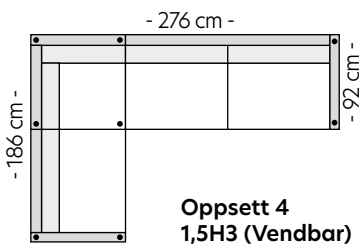

PRISGRUPPE

1: 23780 4: 30295
2: 22799 5: 32960
3: 24999

Oppsett 2
Hjørnesofa m/endeavs.V/H
Antall ben: 6
SAP: (V) 284162
SAP: (H) 284161

PRISGRUPPE

1: 23780 4: 30295
2: 25832 5: 32960
3: 26665

Oppsett 3
Hjørnesofa 23/32 (Vendbar)
Antall ben: 8
SAP: 284164

PRISGRUPPE

1: 30560 4: 39220
2: 33180 5: 42715
3: 36080

Oppsett 4
1,5H3 (Vendbar)
Antall ben: 8
SAP: 306109

PRISGRUPPE

1: 30199 4: 38899
2: 32799 5: 42299
3: 35799

Oppsett 5
3DHA Venstre/Høyre
Antall ben: 10
SAP: (V) 306184
SAP: (H) 306183