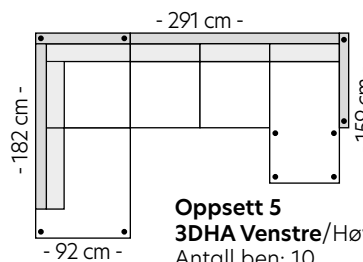

PRISGRUPPE

1: 30560 4: 39220
2: 33180 5: 42715
3: 36080

Oppsett 4
1,5H3 (Vendbar)
Antall ben: 8
SAP: 306109

PRISGRUPPE

1: 30199 4: 38899
2: 32799 5: 42299
3: 35799

Oppsett 5
3DHA Venstre/Høyre
Antall ben: 10
SAP: (V) 306184
SAP: (H) 306183

PRISGRUPPE

1: 29699 4: 39699
2: 32199 5: 43199
3: 36599

Oppsett 6
H23/32Sjeselong (Vendbar)
Antall ben: 12
SAP: 306186

PRISGRUPPE

1: 31099 4: 40099
2: 33699 5: 43499
3: 36899

Emma stor pall
B:82,5 D:50 H:45 cm
SAP: 284166

PRISGRUPPE

1: 6040 4: 7915
2: 6665 5: 8660
3: 7240

Emma liten pall
B:67 D:67 H:45 cm
SAP: 306187

PRISGRUPPE

1: 6040 4: 7915
2: 6665 5: 8660
3: 7240

Emma nakkestøtte
B:65 H:15 cm
SAP: 286390

PRISGRUPPE

1: 1920 4: 1998
2: 1998 5: 1998
3: 1998