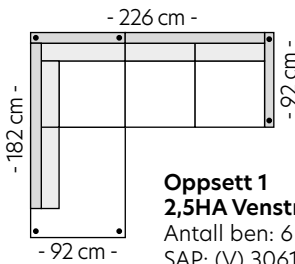

Stol
Antall ben: 4
SAP: 284165

PRISGRUPPE

1: 7845 4: 10070
2: 8520 5: 10985
3: 9275

2-seter
Antall ben: 4
SAP: 306182

PRISGRUPPE

1: 11799 4: 15099
2: 12799 5: 16499
3: 13899

3-seter
Antall ben: 4
SAP: 284163

PRISGRUPPE

1: 12795 4: 16335
2: 14165 5: 17765
3: 14999

3s m/sjeselong Venstre/Høyre
Antall ben: 8
SAP: 306185

PRISGRUPPE

1: 17299 4: 21199
2: 18499 5: 22599
3: 19799

Oppsett 1
2,5HA Venstre/Høyre
Antall ben: 6
SAP: (V) 306181
SAP: (H) 306180