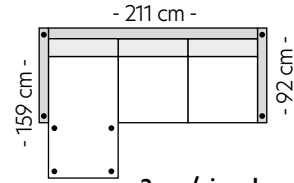

Stol
Antall ben: 4
SAP: 284165

PRISGRUPPE

1: 7845 4: 10070
2: 8520 5: 10985
3: 9275

2-seter
Antall ben: 4
SAP: 306182

PRISGRUPPE

1: 11799 4: 15099
2: 12799 5: 16499
3: 13899

3-seter
Antall ben: 4
SAP: 284163

PRISGRUPPE

1: 12795 4: 16335
2: 14165 5: 17765
3: 14999

3s m/sjeselong Venstre/Høyre
Antall ben: 8
SAP: 306185

PRISGRUPPE

1: 17299 4: 21199
2: 18499 5: 22599
3: 19799

Oppsett 1
2,5HA Venstre/Høyre
Antall ben: 6
SAP: (V) 306181
SAP: (H) 306180