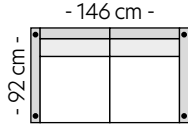

Stol
Antall ben: 4
SAP: 284165

PRISGRUPPE

1: 7845 4: 10070
2: 8520 5: 10985
3: 9275

2-seter
Antall ben: 4
SAP: 306182

PRISGRUPPE

1: 11799 4: 15099
2: 12799 5: 16499
3: 13899

3-seter
Antall ben: 4
SAP: 284163

PRISGRUPPE

1: 12795 4: 16335
2: 14165 5: 17765
3: 14999

3s m/sjeselong Venstre/Høyre
Antall ben: 8
SAP: 306185

PRISGRUPPE

1: 17299 4: 21199
2: 18499 5: 22599
3: 19799

Oppsett 1
2,5HA Venstre/Høyre
Antall ben: 6
SAP: (V) 306181
SAP: (H) 306180